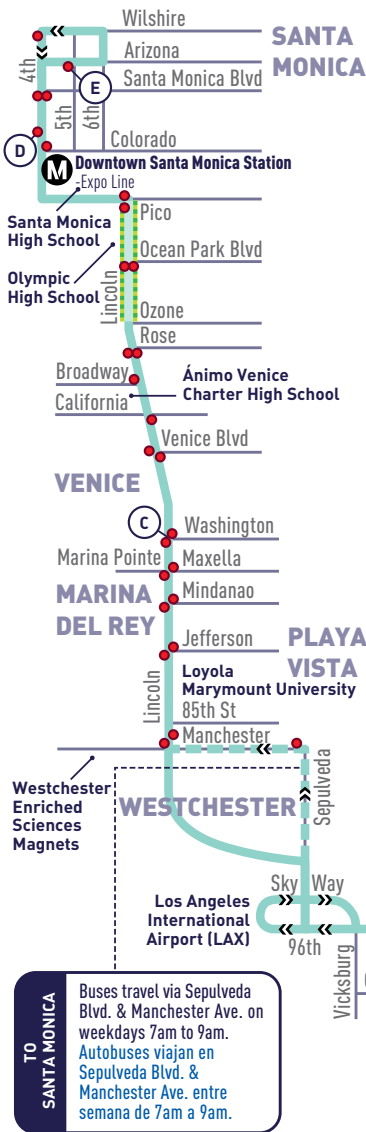

LINCOLN BLVD

rapid

3

MONDAY - FRIDAY SERVICE ONLY
NO MIDDAY SERVICE

- Big Blue Bus Stop
Parada de Big Blue Bus
- A Timepoint
Punto de Tiempo
- Select Trips Only
Viajes Designados
- M Metro Rail Station
Estación de Metro Rail
- Bus-Only Lane Weekdays
Carril de Autobús Entre
Semana

THE FASTEST WAY TO/FROM LAX
LA FORMA MÁS RÁPIDA A/DESDE LAX

Rapid 3 drops you off at the LAX City Bus Center where you can catch Lot C Shuttle directly to your terminal. Lot C Shuttle runs every 5-10 minutes.
El Rapid 3 lo descarga en el Centro de Autobuses de LAX donde puede abordar el "Lot C Shuttle" directamente a su terminal. "Lot C Shuttle" opera cada 5 a 10 minutos.

not to scale

TO SANTA MONICA

Buses travel via Sepulveda Blvd. & Manchester Ave. on weekdays 7am to 9am.
Autobuses viajan en Sepulveda Blvd. & Manchester Ave. entre semana de 7am a 9am.

- LAX City Bus Center**
- Metro Bus
 - Culver City Bus
 - Torrance Transit
 - Beach Cities Transit
 - LAX Lot C Shuttle
- Brighton Star Secondary Academy**
- Aviation Station**
- Metro Green Line
 - Metro Bus
 - Culver City Bus
 - Gardena Bus
 - Beach Cities Transit
 - LAX Shuttle "G"

 Trip continues on Sepulveda Blvd. to serve stop on Manchester Ave. west of Sepulveda Blvd./Viaje continua en Sepulveda Blvd. para servir la parada en Manchester Ave. al oeste de Sepulveda Blvd.

Rapid 3 does not operate on weekends or the following holidays:/Rapid 3 no opera los fines de semana, ni en los siguientes días festivos: