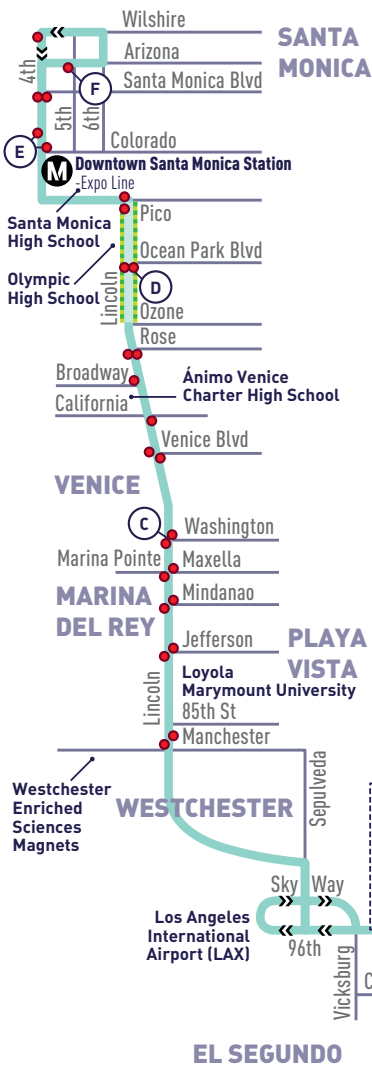

LINCOLN BLVD

rapid

3

not to scale

SANTA MONICA

VENICE

MARINA DEL REY

PLAYA VISTA

WESTCHESTER

EL SEGUNDO

- Big Blue Bus Stop/
Parada de Big Blue Bus
- Ⓐ Timepoint/Punto de Tiempo
- Ⓜ Metro Rail Station/
Estación de Metro Rail

LINC

Bus-only lane weekdays./
Carril de autobús entre semana.

THE FASTEST WAY TO/FROM LAX
LA FORMA MÁS RÁPIDA A/DESDE LAX

Rapid 3 drops you off at the LAX City Bus Center where you can catch Lot C Shuttle directly to your terminal. Lot C Shuttle runs every 5-10 minutes./El Rapid 3 lo descarga en el Centro de Autobuses de LAX donde puede abordar el "Lot C Shuttle" directamente a su terminal. "Lot C Shuttle" corre cada 5-10 minutos.

LAX City Bus Center

- Metro Bus
- Culver City Bus
- Torrance Transit
- Beach Cities Transit
- LAX Lot C Shuttle

Bellanca

↑

Bright Star Secondary Academy

Aviation Station

- Metro Green Line
- Metro Bus
- Culver City Bus
- Gardena Bus
- Beach Cities Transit
- LAX Shuttle "G"