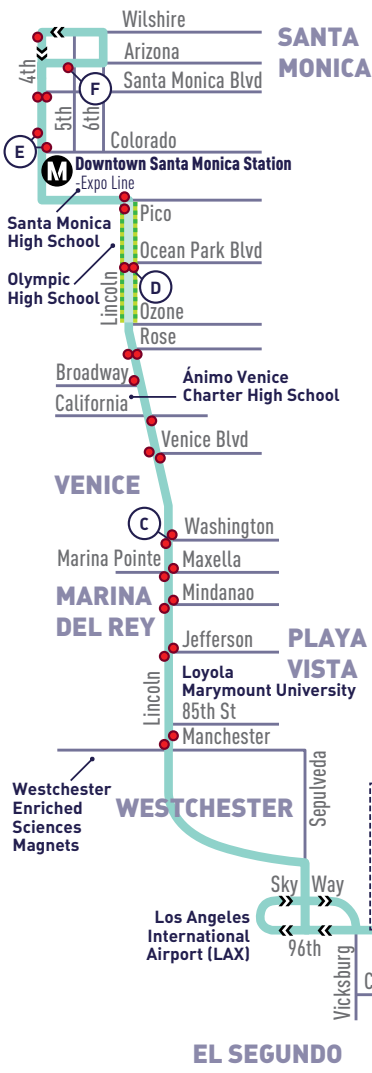

LINCOLN BLVD

rapid

3

not to scale

SANTA MONICA

- Big Blue Bus Stop/
Parada de Big Blue Bus
- Ⓐ Timepoint/Punto de Tiempo
- Ⓜ Metro Rail Station/
Estación de Metro Rail

LINC

Bus-only lane weekdays./
Carril de autobús entre semana.

**THE FASTEST WAY TO/FROM LAX
LA FORMA MÁS RÁPIDA A/DESDE LAX**

Rapid 3 drops you off at the LAX City Bus Center where you can catch Lot C Shuttle directly to your terminal. Lot C Shuttle runs every 5-10 minutes./El Rapid 3 lo descarga en el Centro de Autobuses de LAX donde puede abordar el "Lot C Shuttle" directamente a su terminal. "Lot C Shuttle" corre cada 5-10 minutos.

LAX City Bus Center

- Metro Bus
- Culver City Bus
- Torrance Transit
- Beach Cities Transit
- LAX Lot C Shuttle

Aviation Station

- Metro Green Line
- Metro Bus
- Culver City Bus
- Gardena Bus
- Beach Cities Transit
- LAX Shuttle "G"