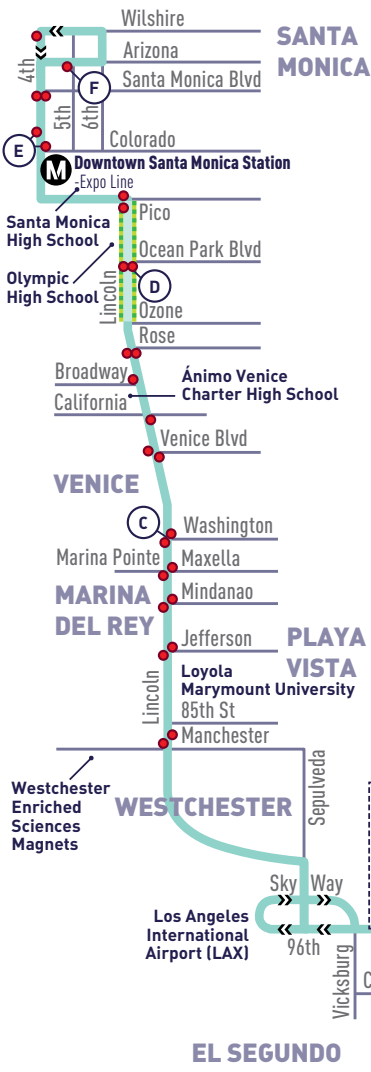

LINCOLN BLVD

rapid

3

not to scale

SANTA MONICA

VENICE

MARINA DEL REY

PLAYA VISTA

WESTCHESTER

EL SEGUNDO

- Big Blue Bus Stop/
Parada de Big Blue Bus
- Ⓐ Timepoint/Punto de Tiempo
- Ⓜ Metro Rail Station/
Estación de Metro Rail

LINC

Bus-only lane weekdays./
Carril de autobús entre semana.

**THE FASTEST WAY TO/FROM LAX
LA FORMA MÁS RÁPIDA A/DESDE LAX**

Rapid 3 drops you off at the LAX City Bus Center where you can catch Lot C Shuttle directly to your terminal. Lot C Shuttle runs every 5-10 minutes./El Rapid 3 lo descarga en el Centro de Autobuses de LAX donde puede abordar el "Lot C Shuttle" directamente a su terminal. "Lot C Shuttle" corre cada 5-10 minutos.

LAX City Bus Center

- Metro Bus
- Culver City Bus
- Torrance Transit
- Beach Cities Transit
- LAX Lot C Shuttle

Bellanca

↑

Bright Star Secondary Academy

Aviation Station

- Metro Green Line
- Metro Bus
- Culver City Bus
- Gardena Bus
- Beach Cities Transit
- LAX Shuttle "G"