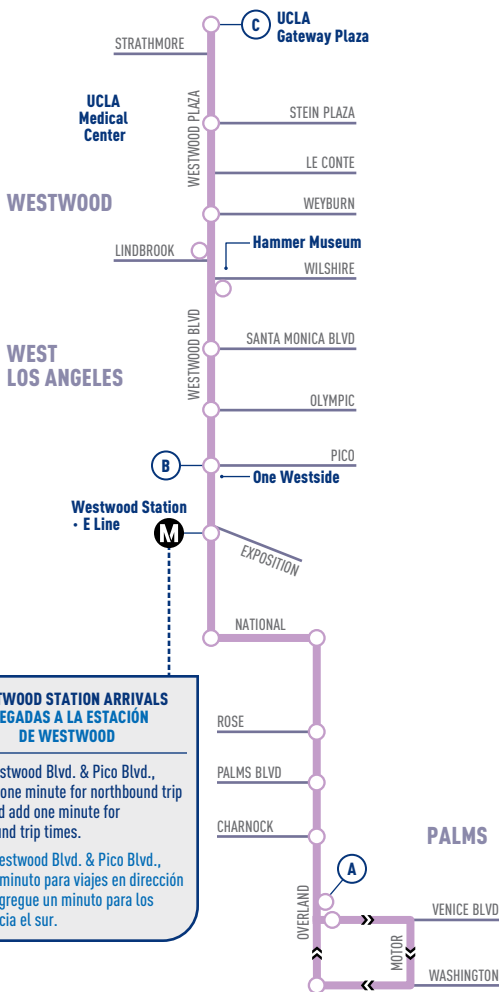

# 12

**rapid**

**OVERLAND AVE & UCLA/WESTWOOD**

**WESTWOOD STATION ARRIVALS  
LLEGADAS A LA ESTACIÓN  
DE WESTWOOD**

From Westwood Blvd. & Pico Blvd., subtract one minute for northbound trip times and add one minute for southbound trip times.

Desde Westwood Blvd. & Pico Blvd., reste un minuto para viajes en dirección norte y agregue un minuto para los viajes hacia el sur.

- (A)** TIMEPOINT  
PUNTO DE TIEMPO
- (○)** BIG BLUE BUS STOP  
PARADA DE BIG BLUE BUS
- (M)** METRO RAIL STATION  
ESTACIÓN DE METRO RAIL

WEEKEND | LOS FINES DE SEMANA

UCLA/WESTWOOD  
TO PALMS

UCLA GATEWAY PLAZA C	WESTWOOD & PICO B	OVERLAND & VENICE A
6:54	7:04	7:13
7:19	7:29	7:38
7:44	7:54	8:03
8:09	8:20	8:30
8:34	8:45	8:55
9:00	9:11	9:21
9:27	9:38	9:48
9:50	10:01	10:11
10:17	10:29	10:40
10:41	10:53	11:04
11:02	11:14	11:26
11:23	11:35	11:47
11:44	11:56	<b>12:08</b>
<b>12:05</b>	<b>12:18</b>	<b>12:31</b>
<b>12:26</b>	<b>12:39</b>	<b>12:52</b>
<b>12:47</b>	<b>1:00</b>	<b>1:13</b>
<b>1:08</b>	<b>1:21</b>	<b>1:34</b>
<b>1:29</b>	<b>1:42</b>	<b>1:55</b>
<b>1:50</b>	<b>2:03</b>	<b>2:16</b>
<b>2:11</b>	<b>2:25</b>	<b>2:38</b>
<b>2:32</b>	<b>2:46</b>	<b>2:59</b>
<b>2:53</b>	<b>3:07</b>	<b>3:20</b>
<b>3:14</b>	<b>3:28</b>	<b>3:41</b>
<b>3:35</b>	<b>3:49</b>	<b>4:02</b>
<b>3:56</b>	<b>4:10</b>	<b>4:23</b>
<b>4:17</b>	<b>4:31</b>	<b>4:44</b>
<b>4:38</b>	<b>4:52</b>	<b>5:05</b>
<b>4:59</b>	<b>5:13</b>	<b>5:26</b>
<b>5:20</b>	<b>5:34</b>	<b>5:47</b>
<b>5:41</b>	<b>5:55</b>	<b>6:08</b>
<b>6:02</b>	<b>6:15</b>	<b>6:28</b>
<b>6:32</b>	<b>6:45</b>	<b>6:58</b>
<b>7:02</b>	<b>7:15</b>	<b>7:28</b>
<b>7:32</b>	<b>7:45</b>	<b>7:58</b>
<b>8:02</b>	<b>8:14</b>	<b>8:26</b>
<b>8:32</b>	<b>8:44</b>	<b>8:56</b>
<b>9:02</b>	<b>9:13</b>	<b>9:24</b>
<b>9:30</b>	<b>9:41</b>	<b>9:52</b>
<b>10:10</b>	<b>10:21</b>	<b>10:32</b>