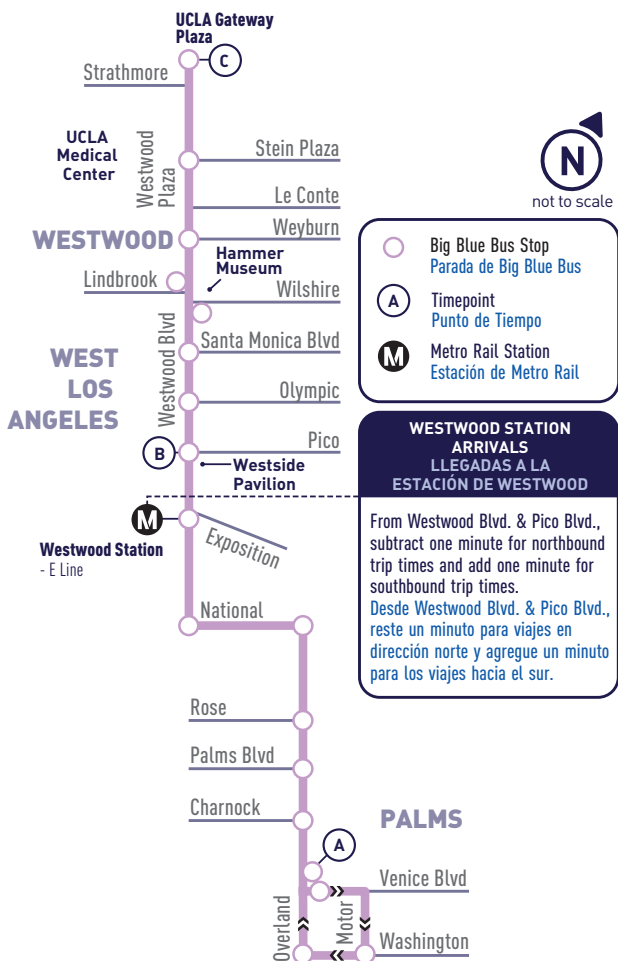

OVERLAND AVE &  
UCLA/WESTWOOD

**rapid**

**12**

# PALMS TO UCLA/WESTWOOD

WEEKDAY  
DURANTE LA SEMANA

Overland & Venice A	Westwood & Pico B	UCLA Gateway Plaza C
5:31	5:38	5:50
5:43	5:50	6:02
5:55	6:02	6:14
6:07	6:14	6:26
6:19	6:26	6:40
6:31	6:38	6:52
6:43	6:50	7:04
6:53	7:01	7:15
7:03	7:13	7:29
7:13	7:23	7:39
7:23	7:33	7:49
7:33	7:44	8:00
7:43	7:54	8:10
7:53	8:04	8:20
8:03	8:14	8:30
8:13	8:24	8:40
8:23	8:34	8:50
8:33	8:44	9:00
8:44	8:53	9:08
8:57	9:06	9:21
9:10	9:19	9:34
9:23	9:32	9:47

ALL PM  
TIMES IN  
BOLD

RAPID  
**12**

## WEEKEND LOS FINES DE SEMANA

UCLA Gateway Plaza C	Westwood & Pico B	Overland & Venice A
6:29	6:39	6:48
6:54	7:04	7:13
7:19	7:29	7:38
7:44	7:54	8:03
8:09	8:20	8:30
8:34	8:45	8:55
9:00	9:11	9:21
9:25	9:36	9:46
9:50	10:01	10:11
10:15	10:27	10:38
10:40	10:52	11:03
11:02	11:14	11:26
Then service every 21 minutes until:		
<b>6:02</b>	<b>6:15</b>	<b>6:28</b>
<b>6:32</b>	<b>6:45</b>	<b>6:58</b>
<b>7:02</b>	<b>7:15</b>	<b>7:28</b>
<b>7:32</b>	<b>7:45</b>	<b>7:58</b>
<b>8:02</b>	<b>8:14</b>	<b>8:26</b>
<b>8:32</b>	<b>8:44</b>	<b>8:56</b>
<b>9:02</b>	<b>9:13</b>	<b>9:24</b>
<b>9:30</b>	<b>9:41</b>	<b>9:52</b>
<b>10:10</b>	<b>10:21</b>	<b>10:32</b>