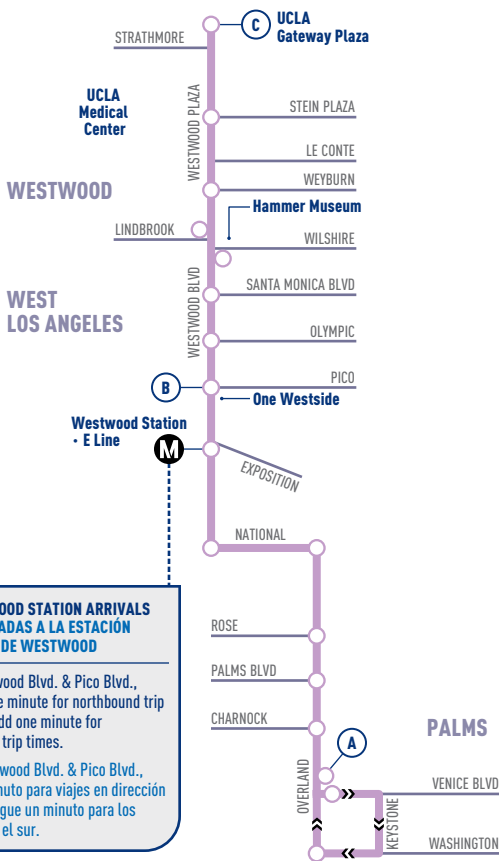

OVERLAND AVE & UCLA/WESTWOOD

rapid

12

**WESTWOOD STATION ARRIVALS
LLEGADAS A LA ESTACIÓN
DE WESTWOOD**

From Westwood Blvd. & Pico Blvd., subtract one minute for northbound trip times and add one minute for southbound trip times.

Desde Westwood Blvd. & Pico Blvd., reste un minuto para viajes en dirección norte y agregue un minuto para los viajes hacia el sur.

- (A) TIMEPOINT
PUNTO DE TIEMPO
- (○) BIG BLUE BUS STOP
PARADA DE BIG BLUE BUS
- (M) METRO RAIL STATION
ESTACIÓN DE METRO RAIL

OVERLAND & VENICE A	WESTWOOD & PICO B	UCLA GATEWAY PLAZA C
6:31	6:37	6:48
6:55	7:01	7:12
7:22	7:28	7:39
7:46	7:52	8:04
8:11	8:17	8:29
8:36	8:43	8:55
9:03	9:10	9:22
9:26	9:33	9:45
9:53	10:00	10:12
10:16	10:23	10:36
10:37	10:44	10:57
10:58	11:05	11:18
11:19	11:26	11:39
11:40	11:47	12:00
12:00	12:07	12:21
12:21	12:28	12:42
12:42	12:49	1:03
1:03	1:10	1:24
1:24	1:31	1:45
1:45	1:52	2:06
2:06	2:13	2:27
2:27	2:34	2:48
2:48	2:55	3:09
3:09	3:16	3:30
3:30	3:37	3:51
3:51	3:58	4:12
4:12	4:19	4:33
4:33	4:40	4:54
4:54	5:01	5:15
5:15	5:22	5:36
5:36	5:43	5:57
5:57	6:04	6:18
6:19	6:26	6:40
6:38	6:45	6:57
7:06	7:13	7:25
7:36	7:43	7:55
8:07	8:13	8:25
8:37	8:43	8:55
9:07	9:13	9:24
9:37	9:43	9:54

UCLA/WESTWOOD
TO PALMS

UCLA GATEWAY PLAZA C	WESTWOOD & PICO B	OVERLAND & VENICE A
6:54	7:04	7:13
7:19	7:29	7:38
7:44	7:54	8:03
8:09	8:20	8:30
8:34	8:45	8:55
9:00	9:11	9:21
9:27	9:38	9:48
9:50	10:01	10:11
10:17	10:29	10:40
10:41	10:53	11:04
11:02	11:14	11:26
11:23	11:35	11:47
11:44	11:56	12:08
12:05	12:18	12:31
12:26	12:39	12:52
12:47	1:00	1:13
1:08	1:21	1:34
1:29	1:42	1:55
1:50	2:03	2:16
2:11	2:25	2:38
2:32	2:46	2:59
2:53	3:07	3:20
3:14	3:28	3:41
3:35	3:49	4:02
3:56	4:10	4:23
4:17	4:31	4:44
4:38	4:52	5:05
4:59	5:13	5:26
5:20	5:34	5:47
5:41	5:55	6:08
6:02	6:15	6:28
6:32	6:45	6:58
7:02	7:15	7:28
7:32	7:45	7:58
8:02	8:14	8:26
8:32	8:44	8:56
9:02	9:13	9:24
9:30	9:41	9:52
10:10	10:21	10:32