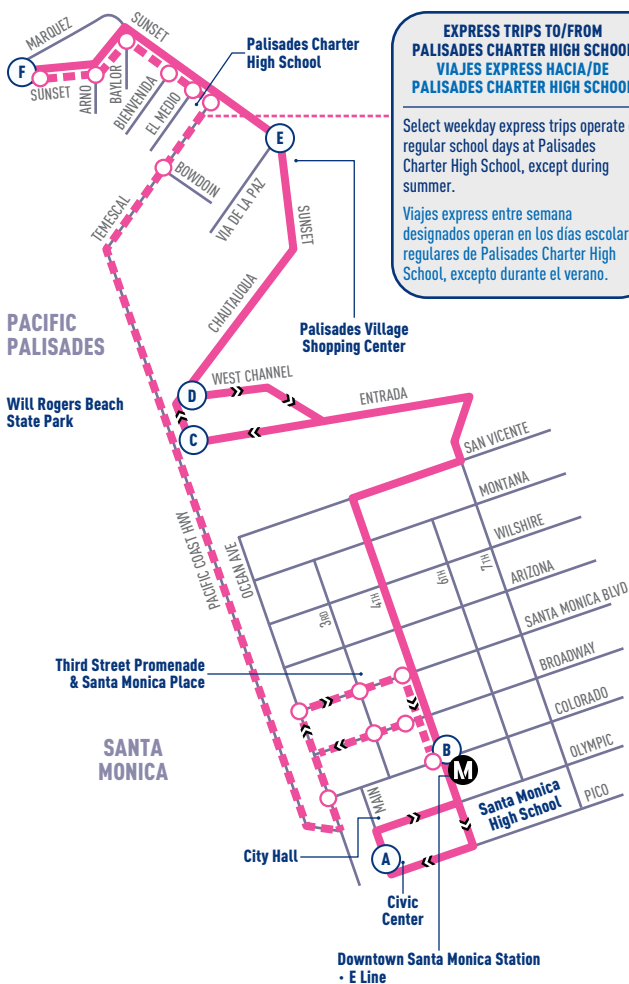

PACIFIC PALISADES

9

EXPRESS TRIPS TO/FROM PALISADES CHARTER HIGH SCHOOL VIAJES EXPRESS HACIA/DE PALISADES CHARTER HIGH SCHOOL

Select weekday express trips operate on regular school days at Palisades Charter High School, except during summer.

Viajes express entre semana designados operan en los días escolares regulares de Palisades Charter High School, excepto durante el verano.

- **A** TIMEPOINT
  PUNTO DE TIEMPO
- **○** BIG BLUE BUS STOP
  PARADA DE BIG BLUE BUS
- **—** SELECT TRIPS ONLY
  VIAJES DESIGNADOS
- **M** METRO RAIL STATION
  ESTACIÓN DE METRO RAIL