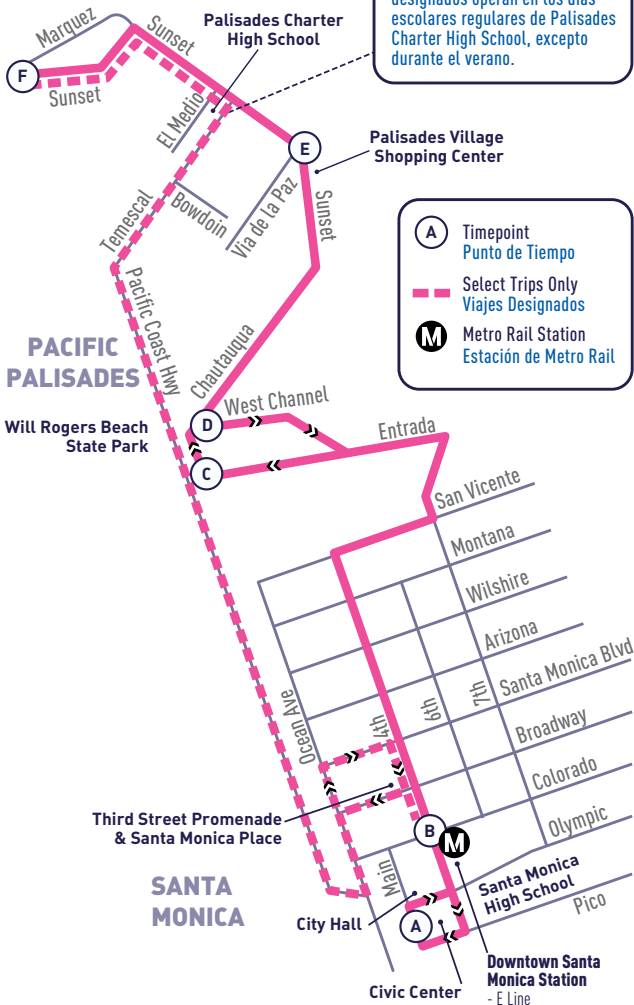

SANTA MONICA TO PACIFIC PALISADES

WEEKDAY
DURANTE LA SEMANA

(A)	Main & Civic Auditorium	(B)	4th & Colorado (Downtown SM Station)	(C)	Entrada & Pacific Coast Hwy	(E)	Sunset & Via de la Paz	(F)	Sunset & Marquez
-	-	6:25	6:38	6:45	6:51				
-	-	6:55	7:09	7:17	7:24				
-	-	7:10	7:25	7:33	7:40				
-	-	7:20	-	-	7:47				
7:22	7:25	7:42	7:51	7:59					
7:52	7:55	8:12	8:21	8:29					
8:22	8:25	8:42	8:51	8:59					
8:52	8:55	9:11	9:19	9:26					
9:22	9:25	9:41	9:49	9:56					
9:49	9:52	10:08	10:16	10:23					
10:22	10:25	10:41	10:49	10:56					
10:52	10:55	11:11	11:19	11:26					
11:21	11:24	11:40	11:48	11:55					
11:51	11:54	12:10	12:18	12:25					
12:21	12:24	12:40	12:48	12:55					
12:51	12:54	1:10	1:18	1:25					
1:21	1:24	1:40	1:48	1:55					
1:51	1:54	2:10	2:18	2:25					
2:21	2:24	2:42	2:51	2:59					
2:51	2:54	3:12	3:21	3:29					
3:21	3:24	3:42	3:51	3:59					
3:51	3:54	4:12	4:21	4:29					
4:21	4:24	4:42	4:51	4:59					
4:51	4:54	5:12	5:21	5:28					
5:21	5:24	5:42	5:51	5:58					
5:51	5:54	6:10	6:18	6:24					
6:21	6:24	6:40	6:48	6:54					
6:51	6:54	7:10	7:18	7:24					
7:21	7:24	7:38	7:44	7:50					
7:51	7:54	8:08	8:14	8:20					
8:45	8:48	9:02	9:08	9:13					

**SUNDAY
DOMINGO**

F Sunset & Marquez	E Sunset & Via de la Paz	D West Channel & Pacific Coast Hwy	B 4th & Santa Monica Place (Downtown SM Station)	A Main & Civic Auditorium
7:58	8:03	8:08	8:19	8:23
8:38	8:43	8:48	8:59	9:03
9:18	9:23	9:29	9:40	9:45
9:59	10:04	10:10	10:21	10:26
10:40	10:45	10:52	11:05	11:10
11:20	11:25	11:32	11:45	11:50
12:01	12:06	12:13	12:26	12:31
12:41	12:46	12:54	1:07	1:12
1:22	1:27	1:35	1:48	1:54
2:02	2:07	2:15	2:28	2:34
2:42	2:47	2:55	3:08	3:14
3:22	3:27	3:35	3:48	3:54
4:02	4:07	4:15	4:28	4:34
4:42	4:47	4:55	5:08	5:14
5:22	5:27	5:35	5:48	5:54
6:02	6:07	6:14	6:27	6:32
6:40	6:45	6:52	7:05	7:10
7:20	7:25	7:32	7:45	7:50
8:00	8:05	8:11	8:23	8:27