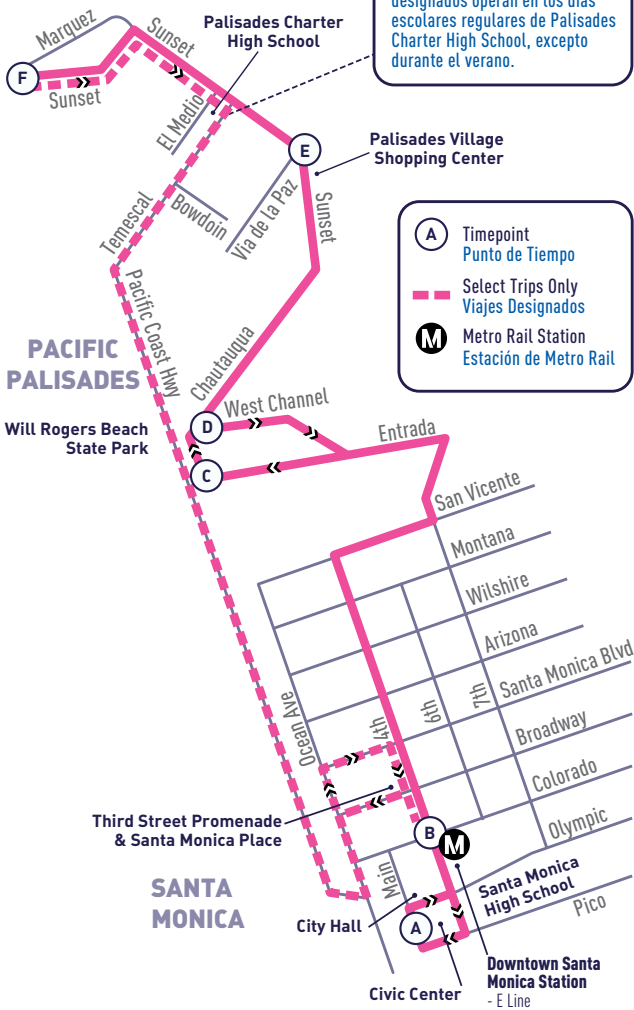

PACIFIC PALISADES

9

not to scale

**EXPRESS TRIPS TO/FROM PALISADES CHARTER HS VIAJES EXPRESS HACIA/DE PALISADES CHARTER HS**

Select weekday express trips operate on regular school days at Palisades Charter High School, except during summer.  
 Viajes express entre semana designados operan en los días escolares regulares de Palisades Charter High School, excepto durante el verano.

# SANTA MONICA TO PACIFIC PALISADES

WEEKDAY  
DURANTE LA SEMANA

(A) Main & Civic Auditorium	(B) 4th & Colorado (Downtown SM Station)	(C) Entrada & Pacific Coast Hwy	(E) Sunset & Via de la Paz	(F) Sunset & Marquez
-	6:25	6:37	6:43	6:49
-	6:55	7:07	7:13	7:19
-	7:10	7:24	7:31	7:37
-	7:20	-	-	-
7:22	7:25	7:39	7:46	7:52
7:52	7:55	8:10	8:17	8:23
8:22	8:25	8:40	8:47	8:53
-	8:55	9:11	9:18	9:25
9:22	9:25	9:41	9:48	9:55
9:49	9:52	10:09	10:17	10:24
10:22	10:25	10:42	10:50	10:57
10:52	10:55	11:12	11:20	11:27
11:20	11:24	11:42	11:50	11:57
11:50	11:54	<b>12:12</b>	<b>12:20</b>	<b>12:27</b>
<b>12:20</b>	<b>12:24</b>	<b>12:42</b>	<b>12:50</b>	<b>12:57</b>
<b>12:49</b>	<b>12:54</b>	<b>1:13</b>	<b>1:21</b>	<b>1:28</b>
<b>1:19</b>	<b>1:24</b>	<b>1:43</b>	<b>1:51</b>	<b>1:58</b>
<b>1:49</b>	<b>1:54</b>	<b>2:13</b>	<b>2:21</b>	<b>2:28</b>
<b>2:19</b>	<b>2:24</b>	<b>2:43</b>	<b>2:51</b>	<b>2:58</b>
<b>2:49</b>	<b>2:54</b>	<b>3:13</b>	<b>3:21</b>	<b>3:28</b>
<b>3:19</b>	<b>3:24</b>	<b>3:43</b>	<b>3:51</b>	<b>3:58</b>
<b>3:49</b>	<b>3:54</b>	<b>4:13</b>	<b>4:21</b>	<b>4:28</b>
<b>4:19</b>	<b>4:24</b>	<b>4:43</b>	<b>4:50</b>	<b>4:57</b>
<b>4:49</b>	<b>4:54</b>	<b>5:13</b>	<b>5:20</b>	<b>5:27</b>
<b>5:19</b>	<b>5:24</b>	<b>5:43</b>	<b>5:50</b>	<b>5:57</b>
<b>5:50</b>	<b>5:54</b>	<b>6:12</b>	<b>6:18</b>	<b>6:24</b>
<b>6:20</b>	<b>6:24</b>	<b>6:42</b>	<b>6:48</b>	<b>6:54</b>
<b>6:50</b>	<b>6:54</b>	<b>7:12</b>	<b>7:18</b>	<b>7:24</b>
<b>7:20</b>	<b>7:24</b>	<b>7:41</b>	<b>7:47</b>	<b>7:53</b>
<b>7:50</b>	<b>7:54</b>	<b>8:11</b>	<b>8:17</b>	<b>8:23</b>
<b>8:45</b>	<b>8:48</b>	<b>9:03</b>	<b>9:09</b>	<b>9:14</b>