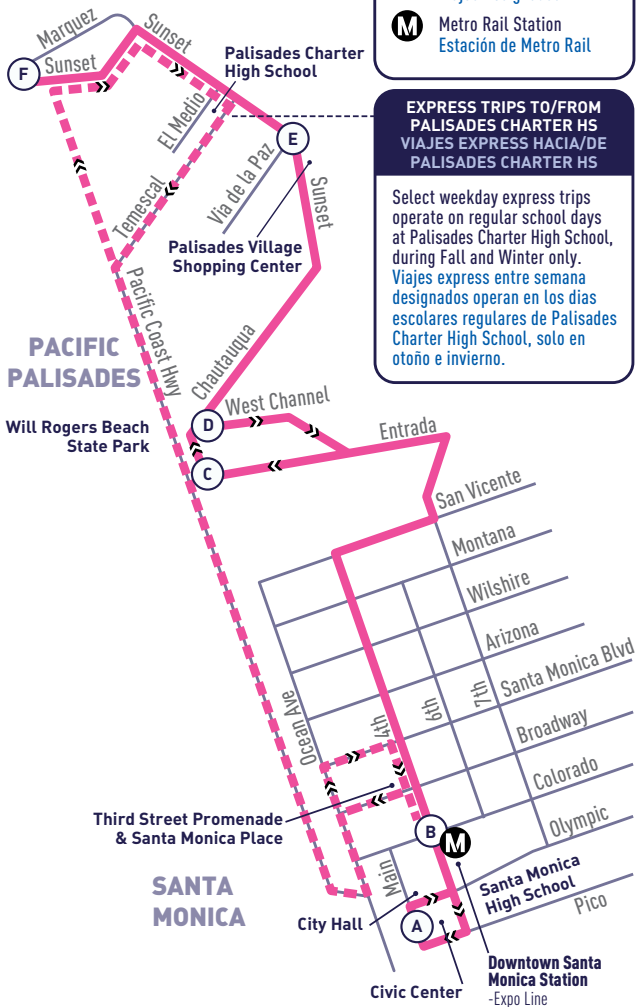

PACIFIC
PALISADES

9

not to scale

- A** Timepoint
Punto de Tiempo
- Select Trips Only
Viajes Designados
- M** Metro Rail Station
Estación de Metro Rail

EXPRESS TRIPS TO/FROM PALISADES CHARTER HS VIAJES EXPRESS HACIA/DE PALISADES CHARTER HS

SANTA MONICA TO PACIFIC PALISADES

WEEKDAY
DURANTE LA SEMANA

(A) Main & Civic Auditorium	(B) 4th & Colorado (Downtown SM Station)	(C) Entrada & Pacific Coast Hwy	(E) Sunset & Via de la Paz	(F) Sunset & Marquez
-	5:57	6:11	6:18	6:24
-	6:22	6:36	6:43	6:49
-	6:35	6:49	6:56	7:02
-	6:48	7:03	7:11	7:18
6:58	7:02	7:18	7:26	7:33
-	7:13	-	-	7:33
-	7:16	7:34	7:43	7:51
7:26	7:30	7:48	7:57	8:05
-	7:45	8:03	8:12	8:20
7:56	8:00	8:18	8:27	8:35
8:11	8:15	8:33	8:42	8:50
8:26	8:30	8:47	8:55	9:02
8:41	8:45	9:02	9:10	9:17
9:00	9:04	9:21	9:29	9:36
9:20	9:24	9:41	9:49	9:56
9:50	9:54	10:11	10:19	10:26
10:20	10:24	10:41	10:49	10:56
10:50	10:54	11:11	11:19	11:26
11:20	11:24	11:41	11:49	11:56
11:50	11:54	12:11	12:19	12:26
12:20	12:24	12:41	12:49	12:56
12:50	12:54	1:11	1:19	1:26
1:20	1:24	1:41	1:49	1:56
1:40	1:44	2:01	2:09	2:16
2:00	2:04	2:21	2:29	2:36
2:15	2:19	2:39	2:49	2:57
2:35	2:39	2:59	3:09	3:17
2:55	2:59	3:19	3:29	3:37
3:15	3:19	3:39	3:49	3:57
3:35	3:39	3:59	4:09	4:17
3:55	3:59	4:19	4:29	4:37
4:15	4:19	4:39	4:49	4:57
4:35	4:39	4:58	5:07	5:14
4:55	4:59	5:18	5:27	5:34
5:25	5:29	5:48	5:57	6:04
6:01	6:05	6:22	6:30	6:36
6:31	6:35	6:52	7:00	7:06
7:01	7:05	7:22	7:30	7:36
7:31	7:35	7:50	7:56	8:02
8:01	8:05	8:20	8:26	8:32
8:45	8:48	9:03	9:09	9:14

◇ Trip ends on 4th St. at Colorado Ave./Viaje termina en 4th St. y Colorado Ave.

Trip operates on early dismissal days at Palisades Charter High School, during Fall and Winter only./Viaje opera en los días de salida temprana en Palisades Charter High School solo durante el otoño y el invierno.