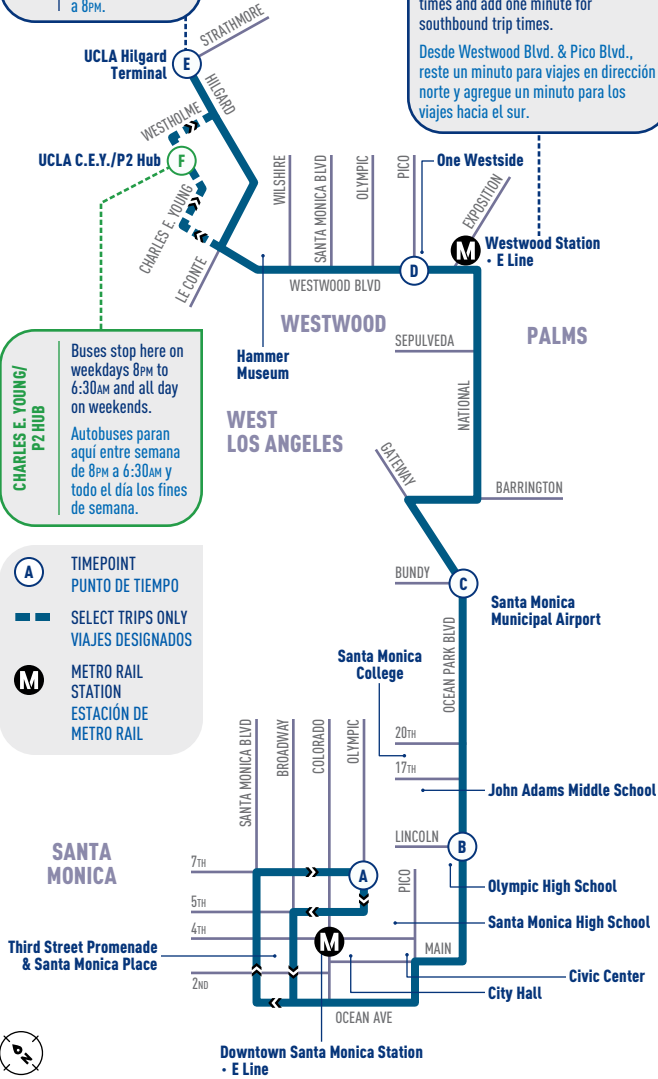

From Westwood Blvd. & Pico Blvd., subtract one minute for northbound trip times and add one minute for southbound trip times.
Desde Westwood Blvd. & Pico Blvd., reste un minuto para viajes en dirección norte y agregue un minuto para los viajes hacia el sur.

— SELECT TRIPS ONLY
VIAJES DESIGNADOS

M METRO RAIL
STATION
ESTACIÓN DE METRO RAIL

NOT TO SCALE

DOWNTOWN SANTA MONICA
TO UCLA

7 TH & OLYMPIC A	OCEAN PARK & LINCOLN B	OCEAN PARK & BUNDY C	WESTWOOD & PICO D	UCLA HILGARD TERMINAL F
6:30	6:40	6:46	6:57	7:11
6:50	7:00	7:06	7:17	7:33
7:10	7:22	7:28	7:41	8:00
7:30	7:42	7:51	8:05	8:24
7:50	8:02	8:11	8:25	8:44
8:10	8:22	8:31	8:45	9:04
8:39	8:51	8:59	9:10	9:27
9:06	9:18	9:26	9:37	9:54
9:33	9:45	9:53	10:04	10:21
10:00	10:12	10:20	10:31	10:48
10:27	10:39	10:47	10:58	11:15
10:54	11:06	11:14	11:25	11:42
11:21	11:33	11:41	11:52	12:09
11:48	12:00	12:08	12:19	12:36
12:15	12:29	12:36	12:48	1:05
12:42	12:56	1:03	1:15	1:32
1:09	1:23	1:30	1:42	1:59
1:36	1:50	1:57	2:09	2:26
2:02	2:16	2:25	2:41	2:59
2:29	2:43	2:52	3:08	3:26
2:53	3:07	3:18	3:34	3:52
3:24	3:38	3:51	4:07	4:26
3:51	4:05	4:18	4:34	4:53
4:18	4:32	4:45	5:01	5:20
4:45	4:59	5:12	5:28	5:47
5:12	5:26	5:39	5:55	6:14
5:32	5:46	5:59	6:15	6:32
6:02	6:14	6:23	6:34	6:51
6:27	6:39	6:48	6:59	7:16
6:52	7:04	7:13	7:24	7:41
7:17	7:29	7:38	7:49	8:06
7:42	7:52	7:59	8:08	8:24
8:07	8:17	8:24	8:33	8:49
8:32	8:42	8:49	8:58	9:13
9:12	9:22	9:29	9:38	9:53
9:55	10:03	10:10	10:19	10:34