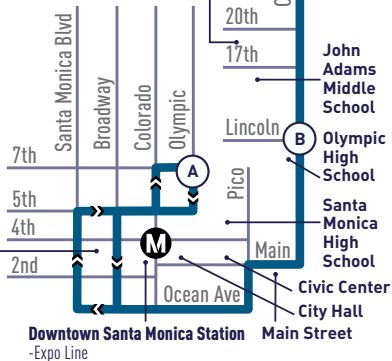

From Westwood Blvd. & Pico Blvd., subtract one minute for northbound trip times and add one minute for southbound trip times.
Desde Westwood Blvd. & Pico Blvd., reste un minuto para viajes en dirección norte y agregue un minuto para los viajes hacia el sur.

not to scale

C.E.Y./P2 HUB

Buses stop here on weekdays 8pm to 7am and all day on weekends.
Autobuses paran aquí entre semana de 8pm a 7am y todo el día los fines de semana.

A

Timepoint
Punto de Tiempo

—

Select Trips Only
Viajes Designados

M

Metro Rail Station
Estación de Metro Rail

SANTA MONICA

Third Street Promenade & Santa Monica Place

Downtown Santa Monica Station -Expo Line
Main Street

DOWNTOWN SANTA MONICA TO UCLA

WEEKDAY
DURANTE LA SEMANA