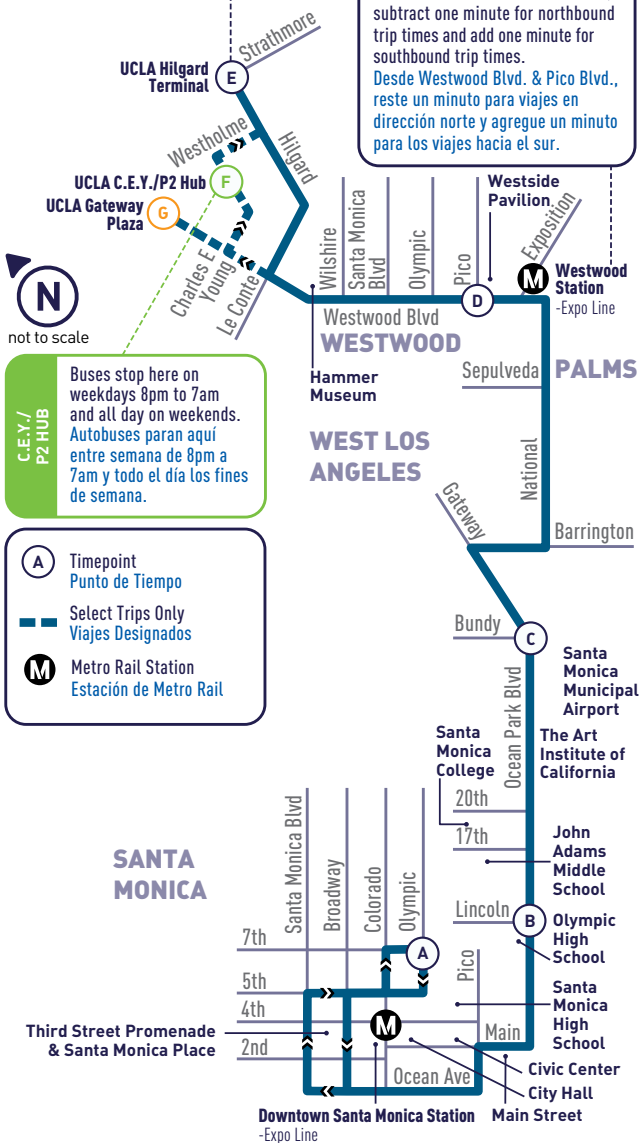

UCLA/WESTWOOD & OCEAN PARK BLVD

8

HILGARD TERMINAL

Buses stop here on weekdays only 7am to 8pm.
Autobuses paran aquí solo entre semana de 7am a 8pm.

ROUTE 8 ARRIVALS AT WESTWOOD STATION
LLEGADAS DE LA RUTA 8 A LA ESTACIÓN DE WESTWOOD

From Westwood Blvd. & Pico Blvd., subtract one minute for northbound trip times and add one minute for southbound trip times.
Desde Westwood Blvd. & Pico Blvd., reste un minuto para viajes en dirección norte y agregue un minuto para los viajes hacia el sur.

C.E.Y./P2 HUB
Buses stop here on weekdays 8pm to 7am and all day on weekends.
Autobuses paran aquí entre semana de 8pm a 7am y todo el día los fines de semana.

- (A)** Timepoint
Punto de Tiempo
- Select Trips Only
Viajes Designados
- (M)** Metro Rail Station
Estación de Metro Rail

(G) Trip ends at UCLA Gateway Plaza and does not serve C.E.Y./P2 Hub./Viaje termina en UCLA Gateway Plaza y no sirve al C.E.Y/P2 Hub.

Be Aware!

Watch where you stand. Stay on the sidewalk at a safe distance until the bus comes to a complete stop.