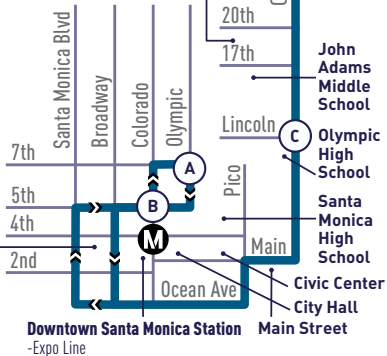

From Westwood Blvd. & Pico Blvd., subtract one minute for northbound trip times and add one minute for southbound trip times.
Desde Westwood Blvd. & Pico Blvd., reste un minuto para viajes en dirección norte y agregue un minuto para los viajes hacia el sur.

C.E.Y. / P2 HUB

Buses stop here on weekdays 8pm to 7am and all day on weekends.
Autobuses paran aquí entre semana de 8pm a 7am y todo el día los fines de semana.

- (A)** Timepoint
Punto de Tiempo
- Select Trips Only
Viajes Designados
- (M)** Metro Rail Station
Estación de Metro Rail

not to scale

SANTA MONICA

Third Street Promenade & Santa Monica Place

Downtown Santa Monica Station -Expo Line

WESTWOOD

WEST LOS ANGELES

PALMS

Bundy

ALL PM
TIMES IN
BOLD

ROUTE

8

UCLA TO DOWNTOWN SANTA MONICA

WEEKEND LOS FINES DE SEMANA

UCLA C.E.Y./P2 Hub G	Westwood & Pico E	Ocean Park & Bundy D	Ocean Park & Lincoln C	5th & Colorado (Downtown SM Station) B	7th & Olympic A
6:45	6:57	7:06	7:14	7:25	7:28
7:45	7:57	8:06	8:14	8:25	8:28
8:12	8:25	8:35	8:44	8:56	8:59
8:42	8:55	9:05	9:14	9:26	9:29
9:12	9:25	9:35	9:44	9:56	9:59
9:42	9:55	10:05	10:14	10:26	10:29
10:10	10:25	10:36	10:46	10:59	11:02
10:40	10:55	11:06	11:16	11:29	11:32
11:10	11:25	11:36	11:46	11:59	12:02
11:38	11:54	12:06	12:17	12:31	12:35
12:08	12:24	12:36	12:47	1:01	1:05
12:35	12:53	1:06	1:17	1:33	1:37
1:05	1:23	1:36	1:47	2:03	2:07
1:35	1:53	2:06	2:17	2:33	2:37
2:05	2:23	2:36	2:47	3:03	3:07
2:35	2:53	3:06	3:17	3:33	3:37
3:05	3:23	3:36	3:47	4:03	4:07
3:35	3:53	4:06	4:17	4:33	4:37
4:05	4:23	4:36	4:47	5:03	5:07
4:35	4:53	5:06	5:17	5:33	5:37
5:05	5:23	5:36	5:47	6:03	6:07
5:35	5:53	6:06	6:17	6:33	6:37
6:05	6:22	6:34	6:44	6:59	7:02
6:35	6:52	7:04	7:14	7:29	7:32
7:05	7:21	7:33	7:42	7:55	7:58
7:35	7:51	8:03	8:12	8:25	8:28
8:05	8:21	8:33	8:42	8:53	8:56
8:35	8:51	9:03	9:12	9:23	9:26
9:05	9:19	9:29	9:36	9:46	9:49
9:35	9:49	9:59	10:06	10:16	10:19
10:35	10:48	10:57	11:04	11:12	11:15
11:35	11:48	11:57	12:04	12:12	12:15