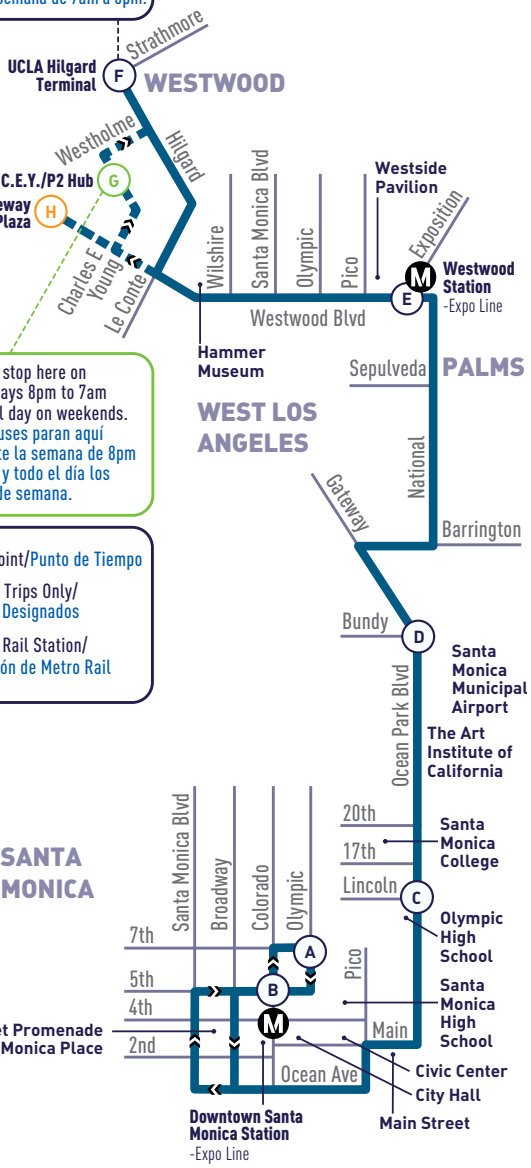

- (A)** Timepoint/Punto de Tiempo
- Select Trips Only/ Viajes Designados
- (M)** Metro Rail Station/ Estación de Metro Rail

DOWNTOWN SANTA MONICA TO UCLA

WEEKDAY
DURANTE LA SEMANA

7th & Olympic (A)	5th & Colorado (Downtown SM Station) (B)	Ocean Park & Lincoln (C)	Ocean Park & Bundy (D)	Westwood & Exposition (Westwood Station) (E)	UCLA Hilgard Terminal (F)
5:48	5:50	6:09	6:17	6:26	6:41
6:20	6:22	6:29	6:37	6:46	7:02
6:37	6:39	6:47	6:55	7:05	7:23
6:50	6:52	7:01	7:10	7:20	7:39
7:02	7:04	7:13	7:23	7:35	7:54
7:13	7:15	7:25	7:36	7:50	8:09
7:26	7:28	7:39	7:51	8:06	8:27
7:41	7:43	7:54	8:06	8:21	8:42
7:55	7:57	8:08	8:20	8:35	8:56
8:10	8:12	8:23	8:35	8:50	9:11
8:29	8:31	8:42	8:54	9:09	9:30
8:53	8:55	9:06	9:17	9:29	9:48
9:13	9:15	9:26	9:37	9:49	10:08
9:33	9:35	9:46	9:57	10:09	10:28
9:53	9:55	10:06	10:17	10:29	10:48
10:13	10:15	10:26	10:37	10:49	11:08
10:33	10:35	10:46	10:57	11:09	11:28
10:53	10:55	11:06	11:17	11:29	11:48
11:11	11:13	11:25	11:36	11:49	12:10
11:31	11:33	11:45	11:56	12:09	12:30
11:51	11:53	12:05	12:16	12:29	12:50
12:11	12:13	12:25	12:36	12:49	1:10
12:27	12:30	12:43	12:55	1:09	1:30
12:47	12:50	1:03	1:15	1:29	1:50
1:07	1:10	1:23	1:35	1:49	2:10
1:27	1:30	1:43	1:55	2:09	2:30
1:42	1:45	1:59	2:14	2:29	2:50
2:00	2:03	2:17	2:32	2:47	3:08
2:19	2:22	2:36	2:51	3:06	3:27
2:38	2:41	2:55	3:10	3:25	3:46
2:52	2:55	3:10	3:26	3:42	4:04
3:07	3:10	3:25	3:41	3:57	4:19
3:22	3:25	3:40	3:56	4:12	4:34
3:38	3:41	3:56	4:12	4:28	4:50
3:54	3:57	4:12	4:28	4:44	5:06
4:07	4:10	4:25	4:42	5:00	5:22
4:23	4:26	4:41	4:58	5:16	5:38
4:43	4:46	5:01	5:18	5:36	5:58
5:03	5:06	5:21	5:38	5:56	6:18
5:23	5:26	5:41	5:58	6:16	6:38
5:43	5:46	6:01	6:18	6:36	6:58
6:05	6:08	6:23	6:39	6:56	7:16
6:28	6:31	6:45	7:00	7:15	7:35
7:00	7:02	7:16	7:29	7:42	7:59
7:35	7:37	7:49	8:00	8:12	8:29
8:05	8:07	8:19	8:30	8:42	8:59
8:40	8:42	8:53	9:03	9:14	9:29
9:10	9:12	9:23	9:33	9:44	9:59
9:45	9:47	9:57	10:06	10:16	10:30
10:45	10:47	10:56	11:04	11:13	11:27