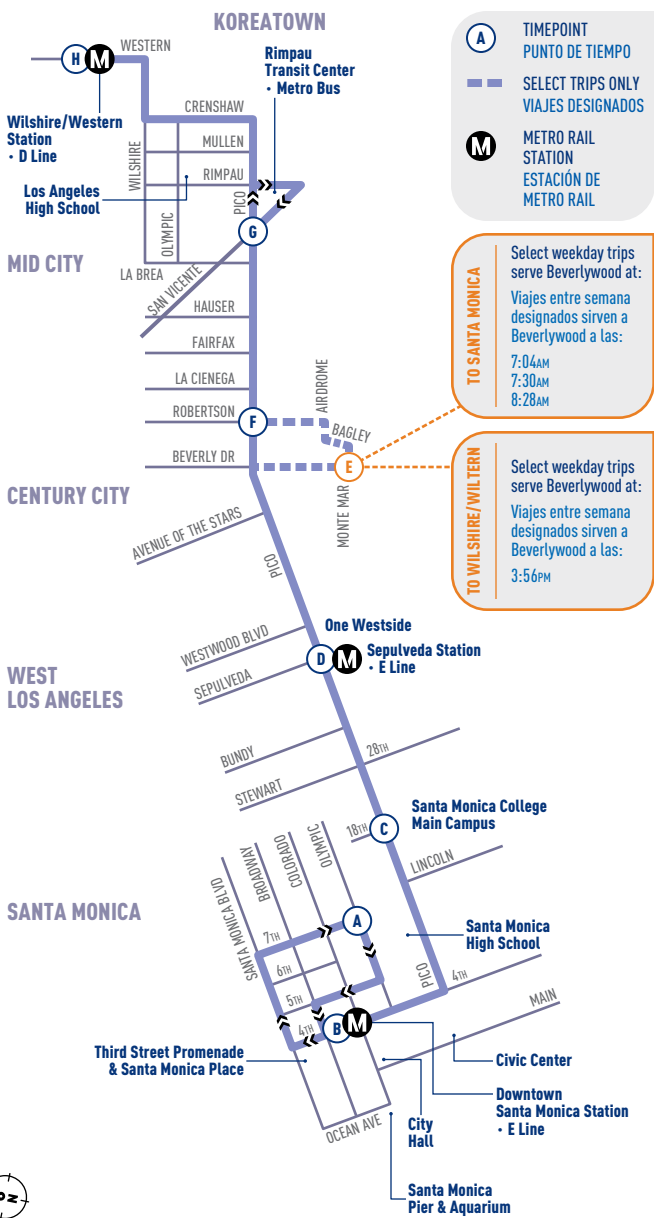

PICO BLVD

7

A TIMEPOINT
 PUNTO DE TIEMPO

— SELECT TRIPS ONLY
 VIAJES DESIGNADOS

M METRO RAIL
 STATION
 ESTACIÓN DE METRO RAIL

TO SANTA MONICA

Select weekday trips serve Beverlywood at:
 Viajes entre semana designados sirven a Beverlywood a las:

7:04AM
 7:30AM
 8:28AM

TO WILSHIRE/WILTERN

Select weekday trips serve Beverlywood at:
 Viajes entre semana designados sirven a Beverlywood a las:

3:56PM

NOT TO SCALE

DOWNTOWN SANTA MONICA TO WILSHIRE/WESTERN STATION D LINE