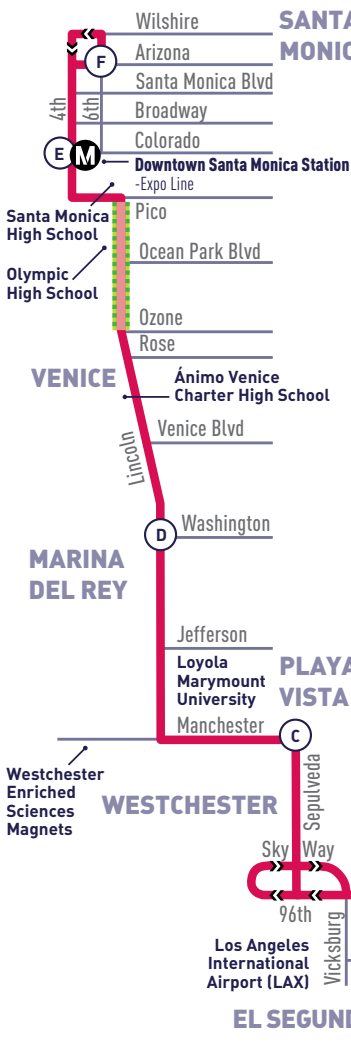

LINCOLN BLVD

3

SANTA MONICA

VENICE

MARINA DEL REY

PLAYA VISTA

WESTCHESTER

EL SEGUNDO

A Timepoint
Punto de Tiempo

M Metro Rail Station
Estación de Metro Rail

LINC

Bus-only Lane Weekdays
Carril de Autobús Entre Semana

THE FASTEST WAY TO/FROM LAX
LA FORMA MÁS RÁPIDA A/DESDE LAX

Route 3 drops you off at the LAX City Bus Center where you can catch Lot C Shuttle directly to your terminal. Lot C Shuttle runs every 5-10 minutes.

La Ruta 3 lo descarga en el Centro de Autobuses de LAX donde puede abordar el "Lot C Shuttle" directamente a su terminal. "Lot C Shuttle" corre cada 5-10 minutos.

LAX City Bus Center

- Metro Bus
- Culver CityBus
- Torrance Transit
- Beach Cities Transit
- LAX Lot C Shuttle