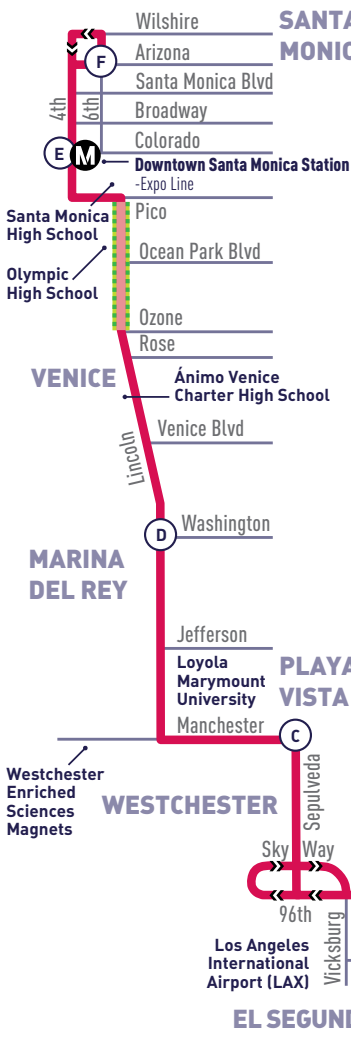

LINCOLN BLVD

3

SANTA MONICA

(A) Timepoint
Punto de Tiempo

(M) Metro Rail Station
Estación de Metro Rail

LINC

Bus-only Lane Weekdays
Carril de Autobús Entre Semana

THE FASTEST WAY TO/FROM LAX
LA FORMA MÁS RÁPIDA A/DESDE LAX

Route 3 drops you off at the LAX City Bus Center where you can catch Lot C Shuttle directly to your terminal. Lot C Shuttle runs every 5-10 minutes.

La Ruta 3 lo descarga en el Centro de Autobuses de LAX donde puede abordar el "Lot C Shuttle" directamente a su terminal. "Lot C Shuttle" corre cada 5-10 minutos.

LAX City Bus Center

- Metro Bus
- Culver CityBus
- Torrance Transit
- Beach Cities Transit
- LAX Lot C Shuttle

Bright Star Secondary Academy

Aviation Station

- Metro Green Line
- Metro Bus
- Culver CityBus
- Gardena Bus
- Beach Cities Transit
- LAX Shuttle "G"