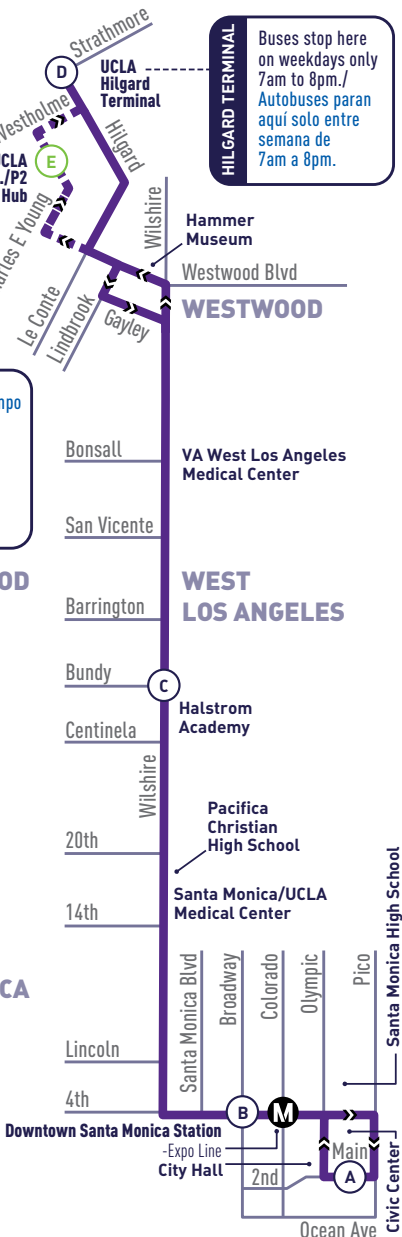

**WILSHIRE BLVD**

**2**

C.E.Y./P2 HUB

Buses stop here on weekdays 8pm to 7am and all day on weekends./  
Autobuses paran aquí entre semana de 8pm a 7am y todo el día los fines de semana.

HILGARD TERMINAL

Buses stop here on weekdays only 7am to 8pm./  
Autobuses paran aquí solo entre semana de 7am a 8pm.

not to scale

- (A)** Timepoint/Punto de Tiempo
- Select Trips Only/Viajes Designados
- (M)** Metro Rail Station/Estación de Metro Rail

**BRENTWOOD**

**WEST LOS ANGELES**

**SANTA MONICA**