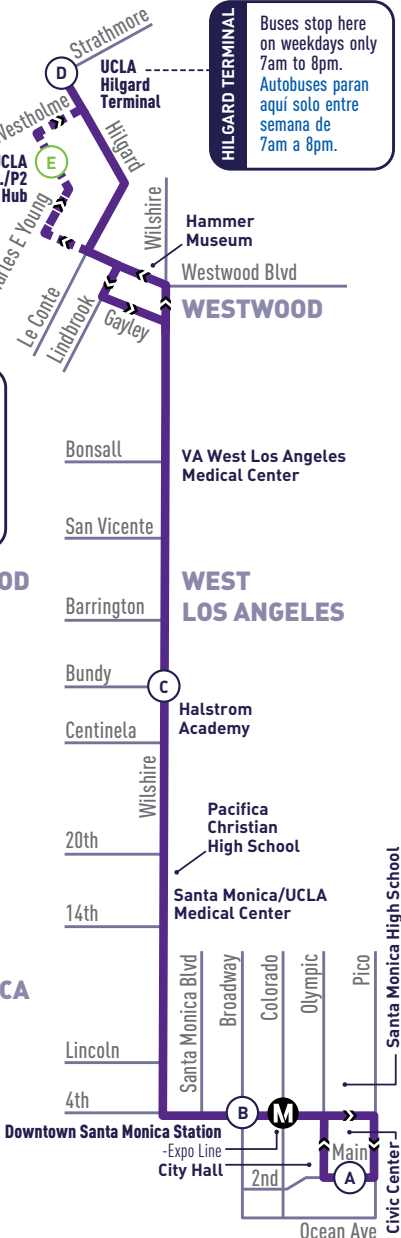

**WILSHIRE
BLVD**

2

C.E.Y. / P2 HUB

Buses stop here on weekdays 8pm to 7am and all day on weekends. Autobuses paran aquí entre semana de 8pm a 7am y todo el día los fines de semana.

HILGARD TERMINAL

Buses stop here on weekdays only 7am to 8pm. Autobuses paran aquí solo entre semana de 7am a 8pm.

A

Timepoint
Punto de Tiempo

—

Select Trips Only
Viajes Designados

M

Metro Rail Station
Estación de Metro Rail

BRENTWOOD

**WEST
LOS ANGELES**

SANTA MONICA

not to scale