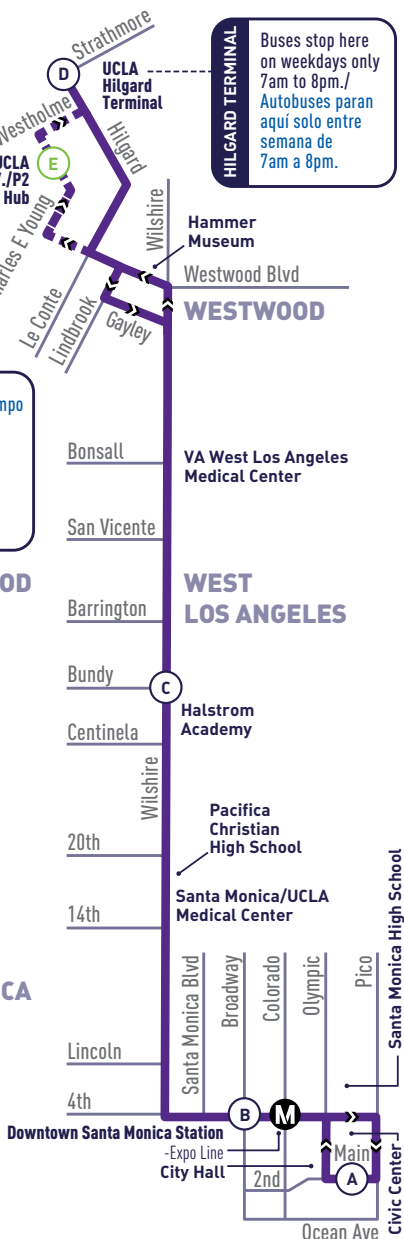

WILSHIRE BLVD

2

C.E.Y./P2 HUB

Buses stop here on weekdays 8pm to 7am and all day on weekends./
Autobuses paran aquí entre semana de 8pm a 7am y todo el día los fines de semana.

HILGARD TERMINAL

Buses stop here on weekdays only 7am to 8pm./
Autobuses paran aquí solo entre semana de 7am a 8pm.

not to scale

(A) Timepoint/Punto de Tiempo

— Select Trips Only/
Viajes Designados

(M) Metro Rail Station/
Estación de Metro Rail

BRENTWOOD

WEST LOS ANGELES

SANTA MONICA

SANTA MONICA TO UCLA

WEEKDAY
DURANTE LA SEMANA

A	B	C	D
Main & Civic Auditorium	4th & Broadway (Downtown SM Station)	Wilshire & Bundy	UCLA Hilgard Terminal
6:32	6:34	6:47	7:02
6:58	7:01	7:16	7:35
7:13	7:16	7:31	7:50
7:28	7:31	7:48	8:10
7:43	7:46	8:04	8:27
7:58	8:01	8:19	8:42
8:13	8:17	8:36	8:59
8:28	8:32	8:51	9:14
8:43	8:47	9:06	9:29
8:58	9:02	9:21	9:44
9:13	9:17	9:36	9:59
9:33	9:37	9:56	10:16
9:53	9:57	10:16	10:36
10:13	10:17	10:36	10:56
10:33	10:37	10:56	11:16
10:53	10:57	11:16	11:36
11:13	11:17	11:36	11:56
11:33	11:37	11:56	12:16
11:53	11:57	12:16	12:36
12:13	12:17	12:37	12:58
12:33	12:37	12:57	1:18
12:53	12:57	1:17	1:38
1:13	1:17	1:37	1:58
1:33	1:37	1:57	2:18
1:53	1:57	2:17	2:38
2:13	2:17	2:38	3:02
2:33	2:37	2:58	3:22
2:48	2:52	3:13	3:37
3:03	3:07	3:28	3:52
3:18	3:22	3:43	4:07
3:33	3:37	3:58	4:22
3:48	3:52	4:13	4:37
4:03	4:07	4:28	4:52
4:18	4:22	4:43	5:07
4:33	4:37	4:58	5:22
4:48	4:52	5:13	5:37
5:03	5:07	5:28	5:52
5:18	5:22	5:43	6:07
5:33	5:37	5:58	6:22
5:53	5:57	6:17	6:39
6:13	6:17	6:36	6:57
6:40	6:43	7:01	7:20
7:10	7:13	7:30	7:47
7:40	7:43	8:00	8:16
8:10	8:13	8:28	8:43
8:40	8:43	8:58	9:13
9:10	9:12	9:25	9:38
9:40	9:42	9:55	10:08
10:10	10:12	10:25	10:38