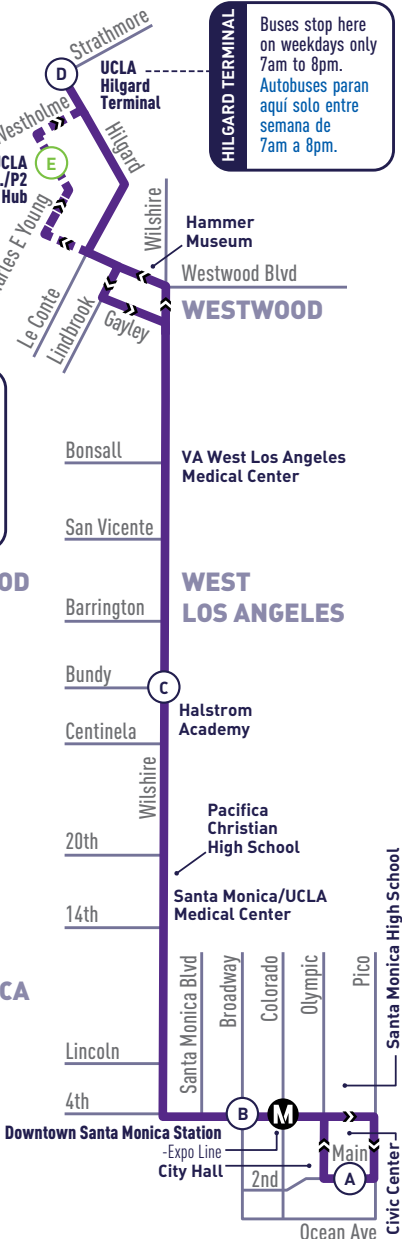

**WILSHIRE
BLVD**

2

C.E.Y. / P2 HUB

Buses stop here on weekdays 8pm to 7am and all day on weekends.
Autobuses paran aquí entre semana de 8pm a 7am y todo el día los fines de semana.

HILGARD TERMINAL

Buses stop here on weekdays only 7am to 8pm.
Autobuses paran aquí solo entre semana de 7am a 8pm.

- (A)** Timepoint
Punto de Tiempo
- Select Trips Only
Viajes Designados
- (M)** Metro Rail Station
Estación de Metro Rail

BRENTWOOD

**WEST
LOS ANGELES**

SANTA MONICA

SANTA MONICA TO UCLA

WEEKDAY
DURANTE LA SEMANA

A	B	C	D
Main & Civic Auditorium	4th & Broadway (Downtown SM Station)	Wilshire & Bundy	UCLA Hilgard Terminal
6:32	6:34	6:47	7:02
6:58	7:01	7:16	7:35
7:13	7:16	7:31	7:50
7:28	7:31	7:48	8:10
7:43	7:46	8:04	8:27
7:58	8:01	8:19	8:42
8:13	8:17	8:36	8:59
8:28	8:32	8:51	9:14
8:43	8:47	9:06	9:29
8:58	9:02	9:21	9:44
9:13	9:17	9:36	9:59
9:33	9:37	9:56	10:16
9:53	9:57	10:16	10:36
10:13	10:17	10:36	10:56
10:33	10:37	10:56	11:16
10:53	10:57	11:16	11:36
11:13	11:17	11:36	11:56
11:33	11:37	11:56	12:16
11:53	11:57	12:16	12:36
12:13	12:17	12:37	12:58
12:33	12:37	12:57	1:18
12:53	12:57	1:17	1:38
1:13	1:17	1:37	1:58
1:33	1:37	1:57	2:18
1:53	1:57	2:17	2:38
2:13	2:17	2:38	3:02
2:33	2:37	2:58	3:22
2:48	2:52	3:13	3:37
3:03	3:07	3:28	3:52
3:18	3:22	3:43	4:07
3:33	3:37	3:58	4:22
3:48	3:52	4:13	4:37
4:03	4:07	4:28	4:52
4:18	4:22	4:43	5:07
4:33	4:37	4:58	5:22
4:48	4:52	5:13	5:37
5:03	5:07	5:28	5:52
5:18	5:22	5:43	6:07
5:33	5:37	5:58	6:22
5:53	5:57	6:17	6:39
6:13	6:17	6:36	6:57
6:40	6:43	7:01	7:20
7:10	7:13	7:30	7:47
7:40	7:43	8:00	8:16
8:10	8:13	8:28	8:43
8:40	8:43	8:58	9:13
9:10	9:12	9:25	9:38
9:40	9:42	9:55	10:08
10:10	10:12	10:25	10:38