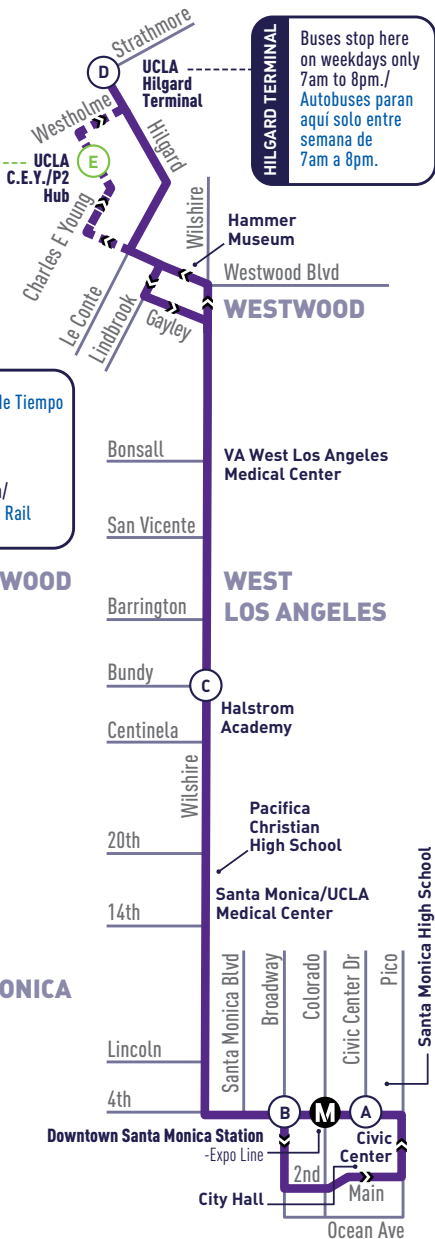

**WILSHIRE
BLVD**

2

C.E.Y./P2 HUB

Buses stop here on weekdays 8pm to 7am and all day on weekends./
Autobuses paran aquí durante la semana de 8pm a 7am y todo el día los fines de semana.

HILGARD TERMINAL

Buses stop here on weekdays only 7am to 8pm./
Autobuses paran aquí solo entre semana de 7am a 8pm.

not to scale

- (A)** Timepoint/Punto de Tiempo
- Select Trips Only/Viajes Designados
- (M)** Metro Rail Station/Estación de Metro Rail

BRENTWOOD

**WEST
LOS ANGELES**

SANTA MONICA

SANTA MONICA TO UCLA

WEEKDAY
DURANTE LA SEMANA

A	B	C	D
4th & Civic Center Dr	4th & Broadway (Downtown SM Station)	Wilshire & Bundy	UCLA Hilgard Terminal
6:34	6:35	6:47	7:00
6:59	7:01	7:15	7:34
7:14	7:16	7:30	7:49
7:29	7:31	7:47	8:10
7:44	7:46	8:02	8:25
7:59	8:02	8:19	8:44
8:15	8:18	8:35	9:00
8:35	8:38	8:55	9:20
8:55	8:58	9:15	9:40
9:15	9:18	9:35	10:00
9:35	9:38	9:55	10:20
9:55	9:58	10:15	10:40
10:15	10:18	10:35	11:00
10:35	10:38	10:55	11:20
10:55	10:58	11:15	11:40
11:15	11:18	11:35	12:00
11:35	11:38	11:55	12:20
11:55	11:58	12:15	12:40
12:15	12:18	12:35	1:00
12:35	12:38	12:55	1:20
12:55	12:58	1:15	1:40
1:15	1:18	1:35	2:00
1:36	1:39	1:56	2:21
1:57	2:00	2:17	2:42
2:18	2:21	2:39	3:06
2:33	2:36	2:54	3:21
2:48	2:51	3:11	3:40
3:03	3:07	3:27	3:57
3:18	3:22	3:42	4:12
3:33	3:37	3:57	4:27
3:48	3:52	4:12	4:42
4:03	4:07	4:27	4:57
4:18	4:22	4:42	5:12
4:33	4:37	4:57	5:27
4:48	4:52	5:12	5:42
5:03	5:07	5:27	5:57
5:20	5:24	5:44	6:14
5:40	5:44	6:04	6:34
6:00	6:04	6:21	6:46
6:20	6:24	6:41	7:06
6:40	6:43	6:59	7:19
7:12	7:14	7:28	7:43
7:42	7:44	7:58	8:11
8:12	8:14	8:28	8:41
8:42	8:44	8:58	9:11
9:12	9:14	9:28	9:40
9:42	9:44	9:58	10:10
10:12	10:14	10:28	10:40