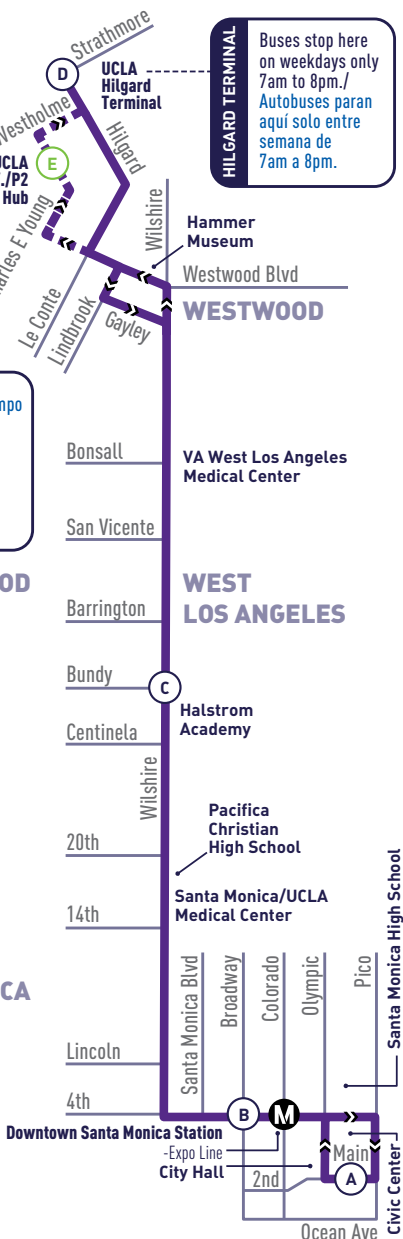

WILSHIRE
BLVD

2

C.E.Y./P2 HUB

Buses stop here on weekdays 8pm to 7am and all day on weekends./
Autobuses paran aquí entre semana de 8pm a 7am y todo el día los fines de semana.

HILGARD TERMINAL

Buses stop here on weekdays only 7am to 8pm./
Autobuses paran aquí solo entre semana de 7am a 8pm.

not to scale

Timepoint/Punto de Tiempo

Select Trips Only/
Viajes Designados

Metro Rail Station/
Estación de Metro Rail

BRENTWOOD

WEST LOS ANGELES

SANTA MONICA

SANTA MONICA TO UCLA

WEEKDAY
DURANTE LA SEMANA

A	B	C	D
Main & Civic Auditorium	4th & Broadway (Downtown SM Station)	Wilshire & Bundy	UCLA Hilgard Terminal
6:32	6:34	6:47	7:02
6:58	7:01	7:16	7:35
7:13	7:16	7:31	7:50
7:28	7:31	7:48	8:10
7:43	7:46	8:04	8:27
7:58	8:01	8:19	8:42
8:13	8:17	8:36	8:59
8:28	8:32	8:51	9:14
8:43	8:47	9:06	9:29
8:58	9:02	9:21	9:44
9:13	9:17	9:36	9:59
9:33	9:37	9:56	10:16
9:53	9:57	10:16	10:36
10:13	10:17	10:36	10:56
10:33	10:37	10:56	11:16
10:53	10:57	11:16	11:36
11:13	11:17	11:36	11:56
11:33	11:37	11:56	12:16
11:53	11:57	12:16	12:36
12:13	12:17	12:37	12:58
12:33	12:37	12:57	1:18
12:53	12:57	1:17	1:38
1:13	1:17	1:37	1:58
1:33	1:37	1:57	2:18
1:53	1:57	2:17	2:38
2:13	2:17	2:38	3:02
2:33	2:37	2:58	3:22
2:48	2:52	3:13	3:37
3:03	3:07	3:28	3:52
3:18	3:22	3:43	4:07
3:33	3:37	3:58	4:22
3:48	3:52	4:13	4:37
4:03	4:07	4:28	4:52
4:18	4:22	4:43	5:07
4:33	4:37	4:58	5:22
4:48	4:52	5:13	5:37
5:03	5:07	5:28	5:52
5:18	5:22	5:43	6:07
5:33	5:37	5:58	6:22
5:53	5:57	6:17	6:39
6:13	6:17	6:36	6:57
6:40	6:43	7:01	7:20
7:10	7:13	7:30	7:47
7:40	7:43	8:00	8:16
8:10	8:13	8:28	8:43
8:40	8:43	8:58	9:13
9:10	9:12	9:25	9:38
9:40	9:42	9:55	10:08
10:10	10:12	10:25	10:38