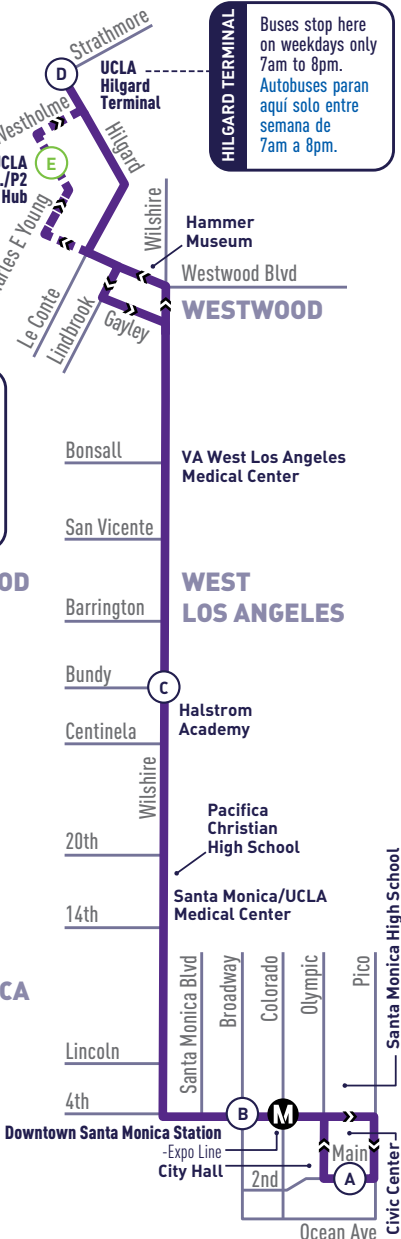

**WILSHIRE
BLVD**

2

C.E.Y. / P2 HUB

Buses stop here on weekdays 8pm to 7am and all day on weekends. Autobuses paran aquí entre semana de 8pm a 7am y todo el día los fines de semana.

HILGARD TERMINAL

Buses stop here on weekdays only 7am to 8pm. Autobuses paran aquí solo entre semana de 7am a 8pm.

- A** Timepoint
Punto de Tiempo
- Select Trips Only
Viajes Designados
- M** Metro Rail Station
Estación de Metro Rail

BRENTWOOD

**WEST
LOS ANGELES**

SANTA MONICA

SANTA MONICA TO UCLA

WEEKDAY
DURANTE LA SEMANA

A	B	C	D
Main & Civic Auditorium	4th & Broadway (Downtown SM Station)	Wilshire & Bundy	UCLA Hilgard Terminal
6:32	6:34	6:47	7:02
6:58	7:01	7:16	7:35
7:13	7:16	7:31	7:50
7:28	7:31	7:48	8:10
7:43	7:46	8:04	8:27
7:58	8:01	8:19	8:42
8:13	8:17	8:36	8:59
8:28	8:32	8:51	9:14
8:43	8:47	9:06	9:29
8:58	9:02	9:21	9:44
9:13	9:17	9:36	9:59
9:33	9:37	9:56	10:16
9:53	9:57	10:16	10:36
10:13	10:17	10:36	10:56
10:33	10:37	10:56	11:16
10:53	10:57	11:16	11:36
11:13	11:17	11:36	11:56
11:33	11:37	11:56	12:16
11:53	11:57	12:16	12:36
12:13	12:17	12:37	12:58
12:33	12:37	12:57	1:18
12:53	12:57	1:17	1:38
1:13	1:17	1:37	1:58
1:33	1:37	1:57	2:18
1:53	1:57	2:17	2:38
2:13	2:17	2:38	3:02
2:33	2:37	2:58	3:22
2:48	2:52	3:13	3:37
3:03	3:07	3:28	3:52
3:18	3:22	3:43	4:07
3:33	3:37	3:58	4:22
3:48	3:52	4:13	4:37
4:03	4:07	4:28	4:52
4:18	4:22	4:43	5:07
4:33	4:37	4:58	5:22
4:48	4:52	5:13	5:37
5:03	5:07	5:28	5:52
5:18	5:22	5:43	6:07
5:33	5:37	5:58	6:22
5:53	5:57	6:17	6:39
6:13	6:17	6:36	6:57
6:40	6:43	7:01	7:20
7:10	7:13	7:30	7:47
7:40	7:43	8:00	8:16
8:10	8:13	8:28	8:43
8:40	8:43	8:58	9:13
9:10	9:12	9:25	9:38
9:40	9:42	9:55	10:08
10:10	10:12	10:25	10:38