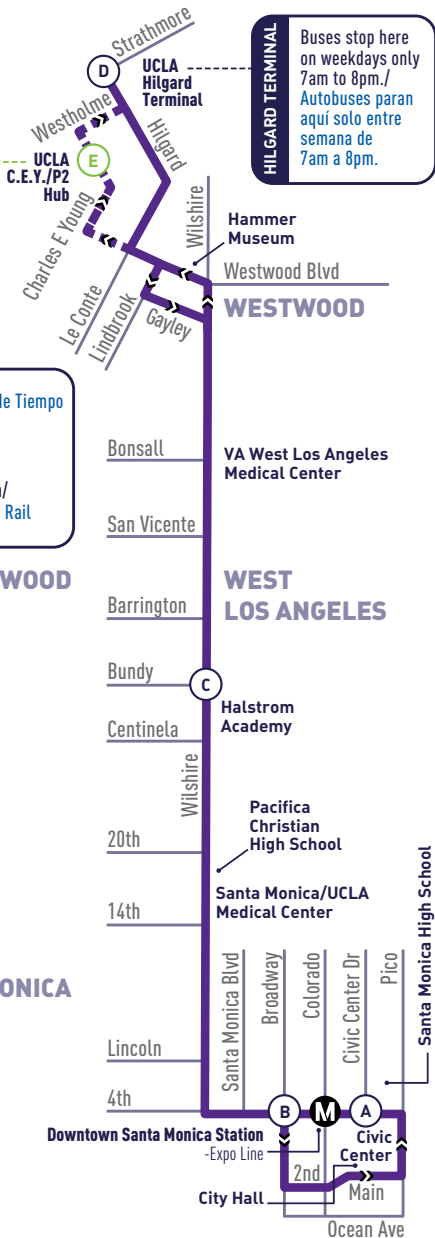

**WILSHIRE
BLVD**

2

C.E.Y./P2 HUB

Buses stop here on weekdays 8pm to 7am and all day on weekends./
Autobuses paran aquí durante la semana de 8pm a 7am y todo el día los fines de semana.

HILGARD TERMINAL

Buses stop here on weekdays only 7am to 8pm./
Autobuses paran aquí solo entre semana de 7am a 8pm.

not to scale

- (A)** Timepoint/Punto de Tiempo
- Select Trips Only/Viajes Designados
- (M)** Metro Rail Station/Estación de Metro Rail

BRENTWOOD

**WEST
LOS ANGELES**

SANTA MONICA

SANTA MONICA TO UCLA

WEEKDAY
DURANTE LA SEMANA

A	B	C	D
4th & Civic Center Dr	4th & Broadway (Downtown SM Station)	Wilshire & Bundy	UCLA Hilgard Terminal
6:34	6:35	6:47	7:00
6:59	7:01	7:15	7:34
7:14	7:16	7:30	7:49
7:29	7:31	7:47	8:10
7:44	7:46	8:02	8:25
7:59	8:02	8:19	8:44
8:15	8:18	8:35	9:00
8:35	8:38	8:55	9:20
8:55	8:58	9:15	9:40
9:15	9:18	9:35	10:00
9:35	9:38	9:55	10:20
9:55	9:58	10:15	10:40
10:15	10:18	10:35	11:00
10:35	10:38	10:55	11:20
10:55	10:58	11:15	11:40
11:15	11:18	11:35	12:00
11:35	11:38	11:55	12:20
11:55	11:58	12:15	12:40
12:15	12:18	12:35	1:00
12:35	12:38	12:55	1:20
12:55	12:58	1:15	1:40
1:15	1:18	1:35	2:00
1:36	1:39	1:56	2:21
1:57	2:00	2:17	2:42
2:18	2:21	2:39	3:06
2:33	2:36	2:54	3:21
2:48	2:51	3:11	3:40
3:03	3:07	3:27	3:57
3:18	3:22	3:42	4:12
3:33	3:37	3:57	4:27
3:48	3:52	4:12	4:42
4:03	4:07	4:27	4:57
4:18	4:22	4:42	5:12
4:33	4:37	4:57	5:27
4:48	4:52	5:12	5:42
5:03	5:07	5:27	5:57
5:20	5:24	5:44	6:14
5:40	5:44	6:04	6:34
6:00	6:04	6:21	6:46
6:20	6:24	6:41	7:06
6:40	6:43	6:59	7:19
7:12	7:14	7:28	7:43
7:42	7:44	7:58	8:11
8:12	8:14	8:28	8:41
8:42	8:44	8:58	9:11
9:12	9:14	9:28	9:40
9:42	9:44	9:58	10:10
10:12	10:14	10:28	10:40