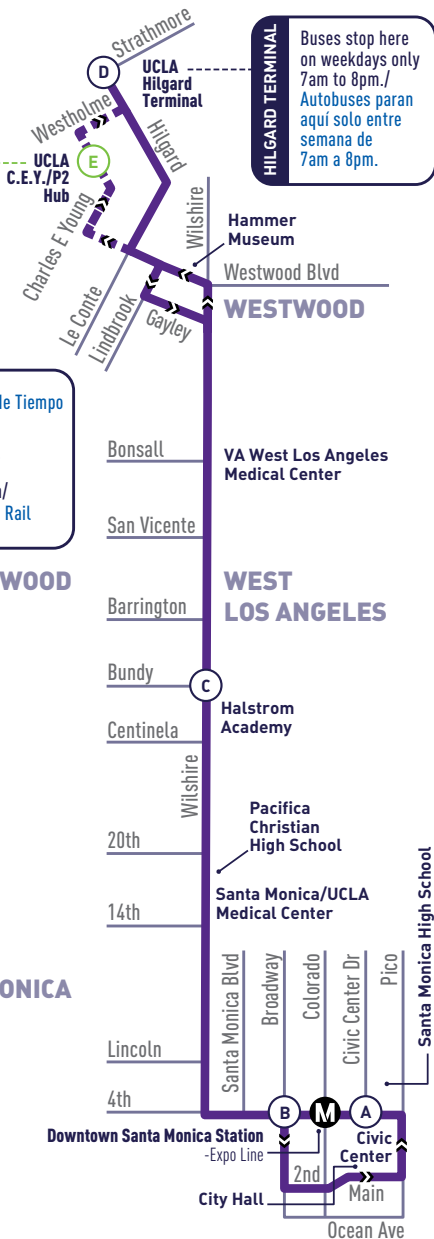

**WILSHIRE
BLVD**

2

C.E.Y./P2 HUB

Buses stop here on weekdays 8pm to 7am and all day on weekends./
Autobuses paran aquí durante la semana de 8pm a 7am y todo el día los fines de semana.

HILGARD TERMINAL

Buses stop here on weekdays only 7am to 8pm./
Autobuses paran aquí solo entre semana de 7am a 8pm.

not to scale

- (A)** Timepoint/Punto de Tiempo
- Select Trips Only/Viajes Designados
- (M)** Metro Rail Station/Estación de Metro Rail

BRENTWOOD

**WEST
LOS ANGELES**

SANTA MONICA

SANTA MONICA TO UCLA

WEEKDAY
DURANTE LA SEMANA

A	B	C	D
4th & Civic Center Dr	4th & Broadway (Downtown SM Station)	Wilshire & Bundy	UCLA Hilgard Terminal
6:34	6:35	6:47	7:00
6:59	7:01	7:15	7:34
7:14	7:16	7:30	7:49
7:29	7:31	7:47	8:10
7:44	7:46	8:02	8:25
7:59	8:02	8:19	8:44
8:15	8:18	8:35	9:00
8:35	8:38	8:55	9:20
8:55	8:58	9:15	9:40
9:15	9:18	9:35	10:00
9:35	9:38	9:55	10:20
9:55	9:58	10:15	10:40
10:15	10:18	10:35	11:00
10:35	10:38	10:55	11:20
10:55	10:58	11:15	11:40
11:15	11:18	11:35	12:00
11:35	11:38	11:55	12:20
11:55	11:58	12:15	12:40
12:15	12:18	12:35	1:00
12:35	12:38	12:55	1:20
12:55	12:58	1:15	1:40
1:15	1:18	1:35	2:00
1:36	1:39	1:56	2:21
1:57	2:00	2:17	2:42
2:18	2:21	2:39	3:06
2:33	2:36	2:54	3:21
2:48	2:51	3:11	3:40
3:03	3:07	3:27	3:57
3:18	3:22	3:42	4:12
3:33	3:37	3:57	4:27
3:48	3:52	4:12	4:42
4:03	4:07	4:27	4:57
4:18	4:22	4:42	5:12
4:33	4:37	4:57	5:27
4:48	4:52	5:12	5:42
5:03	5:07	5:27	5:57
5:20	5:24	5:44	6:14
5:40	5:44	6:04	6:34
6:00	6:04	6:21	6:46
6:20	6:24	6:41	7:06
6:40	6:43	6:59	7:19
7:12	7:14	7:28	7:43
7:42	7:44	7:58	8:11
8:12	8:14	8:28	8:41
8:42	8:44	8:58	9:11
9:12	9:14	9:28	9:40
9:42	9:44	9:58	10:10
10:12	10:14	10:28	10:40