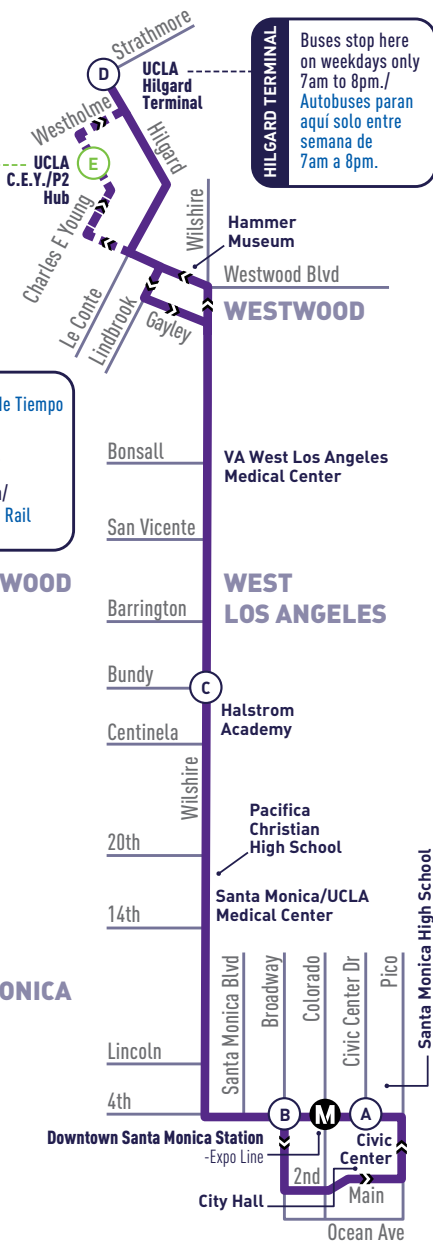

**WILSHIRE
BLVD**

2

C.E.Y./P2 HUB

Buses stop here on weekdays 8pm to 7am and all day on weekends./
Autobuses paran aquí durante la semana de 8pm a 7am y todo el día los fines de semana.

HILGARD TERMINAL

Buses stop here on weekdays only 7am to 8pm./
Autobuses paran aquí solo entre semana de 7am a 8pm.

not to scale

- (A)** Timepoint/Punto de Tiempo
- Select Trips Only/Viajes Designados
- (M)** Metro Rail Station/Estación de Metro Rail

BRENTWOOD

**WEST
LOS ANGELES**

SANTA MONICA

SANTA MONICA TO UCLA

WEEKDAY
DURANTE LA SEMANA

A	B	C	D
4th & Civic Center Dr	4th & Broadway (Downtown SM Station)	Wilshire & Bundy	UCLA Hilgard Terminal
6:34	6:35	6:47	7:00
6:59	7:01	7:15	7:34
7:14	7:16	7:30	7:49
7:29	7:31	7:47	8:10
7:44	7:46	8:02	8:25
7:59	8:02	8:19	8:44
8:15	8:18	8:35	9:00
8:35	8:38	8:55	9:20
8:55	8:58	9:15	9:40
9:15	9:18	9:35	10:00
9:35	9:38	9:55	10:20
9:55	9:58	10:15	10:40
10:15	10:18	10:35	11:00
10:35	10:38	10:55	11:20
10:55	10:58	11:15	11:40
11:15	11:18	11:35	12:00
11:35	11:38	11:55	12:20
11:55	11:58	12:15	12:40
12:15	12:18	12:35	1:00
12:35	12:38	12:55	1:20
12:55	12:58	1:15	1:40
1:15	1:18	1:35	2:00
1:36	1:39	1:56	2:21
1:57	2:00	2:17	2:42
2:18	2:21	2:39	3:06
2:33	2:36	2:54	3:21
2:48	2:51	3:11	3:40
3:03	3:07	3:27	3:57
3:18	3:22	3:42	4:12
3:33	3:37	3:57	4:27
3:48	3:52	4:12	4:42
4:03	4:07	4:27	4:57
4:18	4:22	4:42	5:12
4:33	4:37	4:57	5:27
4:48	4:52	5:12	5:42
5:03	5:07	5:27	5:57
5:20	5:24	5:44	6:14
5:40	5:44	6:04	6:34
6:00	6:04	6:21	6:46
6:20	6:24	6:41	7:06
6:40	6:43	6:59	7:19
7:12	7:14	7:28	7:43
7:42	7:44	7:58	8:11
8:12	8:14	8:28	8:41
8:42	8:44	8:58	9:11
9:12	9:14	9:28	9:40
9:42	9:44	9:58	10:10
10:12	10:14	10:28	10:40