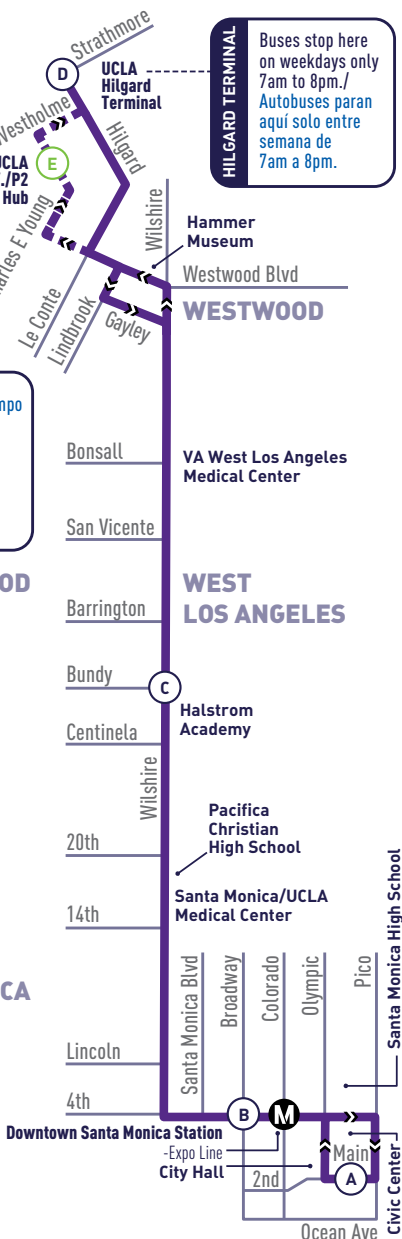

WILSHIRE BLVD

2

C.E.Y./P2 HUB

Buses stop here on weekdays 8pm to 7am and all day on weekends./
Autobuses paran aquí entre semana de 8pm a 7am y todo el día los fines de semana.

HILGARD TERMINAL

Buses stop here on weekdays only 7am to 8pm./
Autobuses paran aquí solo entre semana de 7am a 8pm.

not to scale

- (A)** Timepoint/Punto de Tiempo
- Select Trips Only/Viajes Designados
- (M)** Metro Rail Station/Estación de Metro Rail

BRENTWOOD

WEST LOS ANGELES

SANTA MONICA

SANTA MONICA TO UCLA

WEEKDAY
DURANTE LA SEMANA

A	B	C	D
Main & Civic Auditorium	4th & Broadway (Downtown SM Station)	Wilshire & Bundy	UCLA Hilgard Terminal
6:32	6:34	6:47	7:02
6:58	7:01	7:16	7:35
7:13	7:16	7:31	7:50
7:28	7:31	7:48	8:10
7:43	7:46	8:04	8:27
7:58	8:01	8:19	8:42
8:13	8:17	8:36	8:59
8:28	8:32	8:51	9:14
8:43	8:47	9:06	9:29
8:58	9:02	9:21	9:44
9:13	9:17	9:36	9:59
9:33	9:37	9:56	10:16
9:53	9:57	10:16	10:36
10:13	10:17	10:36	10:56
10:33	10:37	10:56	11:16
10:53	10:57	11:16	11:36
11:13	11:17	11:36	11:56
11:33	11:37	11:56	12:16
11:53	11:57	12:16	12:36
12:13	12:17	12:37	12:58
12:33	12:37	12:57	1:18
12:53	12:57	1:17	1:38
1:13	1:17	1:37	1:58
1:33	1:37	1:57	2:18
1:53	1:57	2:17	2:38
2:13	2:17	2:38	3:02
2:33	2:37	2:58	3:22
2:48	2:52	3:13	3:37
3:03	3:07	3:28	3:52
3:18	3:22	3:43	4:07
3:33	3:37	3:58	4:22
3:48	3:52	4:13	4:37
4:03	4:07	4:28	4:52
4:18	4:22	4:43	5:07
4:33	4:37	4:58	5:22
4:48	4:52	5:13	5:37
5:03	5:07	5:28	5:52
5:18	5:22	5:43	6:07
5:33	5:37	5:58	6:22
5:53	5:57	6:17	6:39
6:13	6:17	6:36	6:57
6:40	6:43	7:01	7:20
7:10	7:13	7:30	7:47
7:40	7:43	8:00	8:16
8:10	8:13	8:28	8:43
8:40	8:43	8:58	9:13
9:10	9:12	9:25	9:38
9:40	9:42	9:55	10:08
10:10	10:12	10:25	10:38