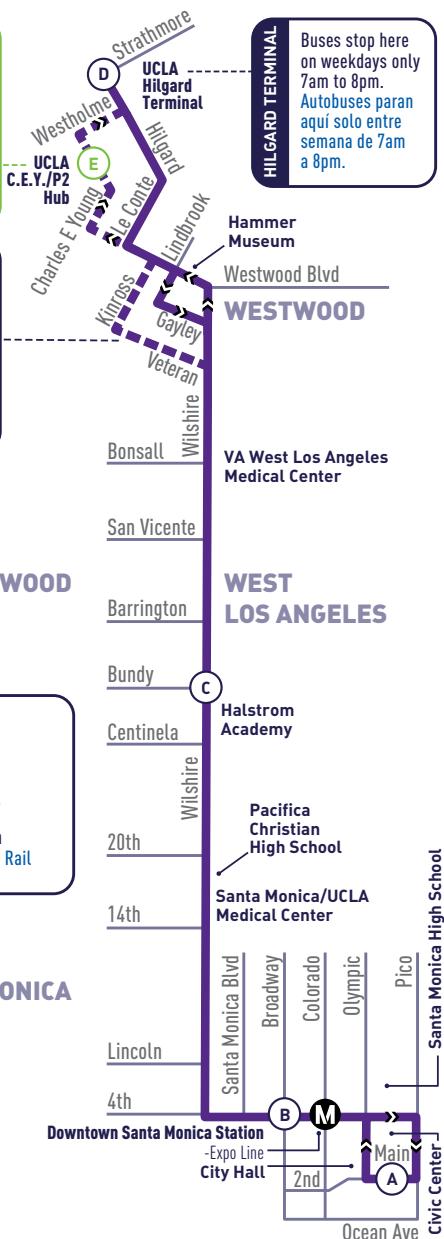

**WILSHIRE
BLVD**

2

C.E.Y./P2 HUB

Buses stop here on weekdays 8pm to 7am and all day on weekends. Autobuses paran aquí entre semana de 8pm a 7am y todo el día los fines de semana.

Buses travel via Veteran Ave. & Kinross Ave. on weeknights 9pm-6am and weekends. Autobuses viajan en Veteran Ave. & Kinross Ave. noches de semana de 9pm a 6am y los fines de semana.

HILGARD TERMINAL

Buses stop here on weekdays only 7am to 8pm. Autobuses paran aquí solo entre semana de 7am a 8pm.

BRENTWOOD

- (A)** Timepoint
Punto de Tiempo
- (M)** Metro Rail Station
Estación de Metro Rail
- (- - -)** Select Trips Only
Viajes Designados

Trip operates on Saturday only./Viaje opera solo en sábado.

Trip operates on Sunday only./Viaje opera solo en domingo.

ALL PM
TIMES IN
BOLD

ROUTE

2

UCLA TO SANTA MONICA

WEEKEND LOS FINES DE SEMANA

UCLA C.E.Y./P2 Hub (E)	Wilshire & Bundy (C)	4th & Broadway (Downtown SM Station) (B)	Main & Civic Auditorium (A)
7:24	7:37	7:49	7:53
7:54	8:07	8:19	8:23
8:24	8:37	8:49	8:53
8:54	9:07	9:20	9:25
9:24	9:37	9:50	9:55
9:46	10:00	10:15	10:20
9:54	10:08	10:23	10:28
10:06	10:20	10:35	10:40
10:26	10:40	10:55	11:00
10:46	11:01	11:18	11:23
11:06	11:21	11:38	11:43
11:26	11:41	11:59	12:05
11:46	12:01	12:19	12:25
12:06	12:22	12:42	12:49
12:26	12:42	1:02	1:09
12:46	1:02	1:22	1:29
1:06	1:22	1:42	1:49
1:26	1:42	2:02	2:09
1:46	2:02	2:22	2:29
2:06	2:22	2:42	2:49
2:26	2:42	3:02	3:09
2:46	3:02	3:22	3:29
3:06	3:22	3:42	3:49
3:26	3:42	4:02	4:09
3:46	4:02	4:22	4:29
4:06	4:22	4:42	4:49
4:26	4:42	5:02	5:09
4:46	5:02	5:22	5:29
5:06	5:22	5:42	5:49
5:26	5:42	6:02	6:09
5:46	6:02	6:22	6:29
6:06	6:21	6:39	6:45
6:26	6:41	6:59	7:05
6:46	7:00	7:16	7:22
7:06	7:20	7:36	7:42
7:17	7:31	7:45	7:50
7:26	7:40	7:56	8:02
7:47	8:01	8:15	8:20
8:17	8:31	8:45	8:50
8:47	9:01	9:15	9:20
9:17	9:30	9:43	9:48