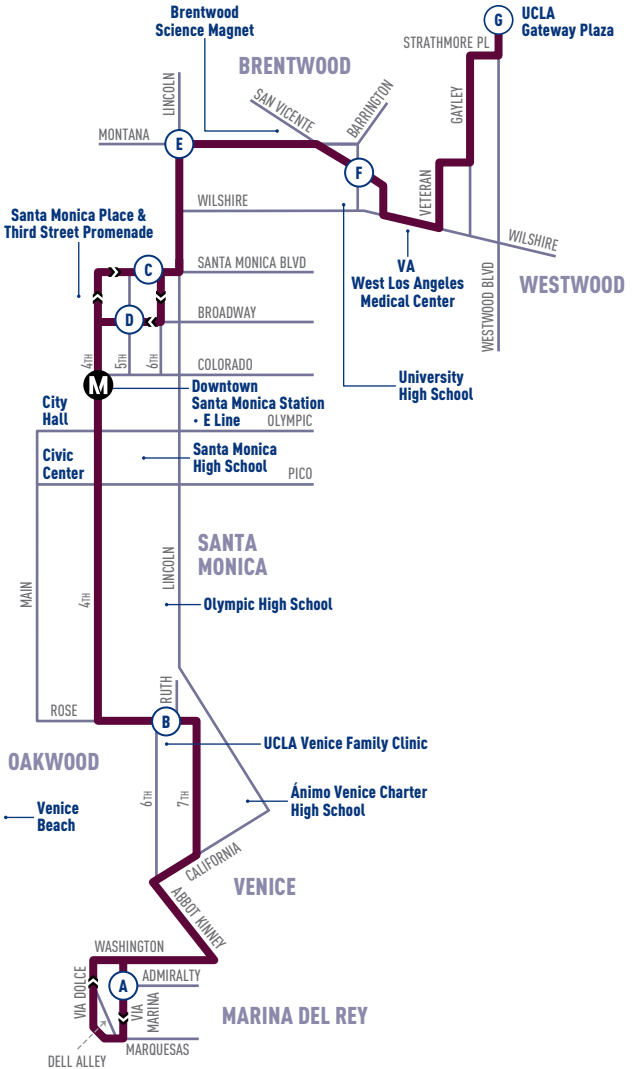

**MARINA DEL REY –
ABBOT KINNEY –
UCLA**

18

- A** TIMEPOINT
PUNTO DE TIEMPO
- M** METRO RAIL STATION
ESTACIÓN DE METRO RAIL

MARINA DEL REY
TO UCLA

VIA MARINA & ADMIRALTY	ROSE & RUTH	SANTA MONICA & 6 TH	LINCOLN & MONTANA	SAN VICENTE & BARRINGTON	UCLA GATEWAY PLAZA
A	B	C	E	F	G
6:44	6:58	7:10	7:16	7:29	7:44
7:14	7:29	7:42	7:48	8:02	8:20
7:44	7:59	8:12	8:18	8:32	8:50
8:15	8:30	8:43	8:49	9:03	9:21
8:46	9:01	9:14	9:20	9:34	9:48
9:17	9:32	9:45	9:51	10:05	10:19
9:41	9:56	10:09	10:15	10:29	10:43
10:06	10:21	10:34	10:40	10:54	11:08
10:31	10:46	10:59	11:05	11:19	11:33
11:01	11:16	11:29	11:35	11:49	12:03
11:31	11:46	11:59	12:05	12:20	12:34
12:01	12:16	12:29	12:35	12:50	1:04
12:31	12:46	12:59	1:05	1:20	1:34
1:01	1:16	1:29	1:35	1:50	2:04
1:29	1:44	1:58	2:04	2:21	2:36
1:59	2:14	2:28	2:34	2:51	3:06
2:29	2:44	2:58	3:06	3:23	3:41
2:59	3:14	3:28	3:36	3:53	4:11
3:29	3:44	3:58	4:06	4:23	4:41
4:00	4:15	4:29	4:37	4:54	5:12
4:29	4:45	4:59	5:08	5:25	5:43
4:59	5:15	5:29	5:38	5:55	6:13
5:29	5:45	5:59	6:08	6:25	6:43
5:59	6:15	6:29	6:38	6:55	7:13
6:30	6:45	6:58	7:06	7:20	7:36
7:00	7:15	7:27	7:33	7:46	7:59
7:30	7:45	7:57	8:03	8:16	8:29

MARINA DEL REY
TO UCLA

VIA MARINA & ADMIRALTY A	ROSE & RUTH B	SANTA MONICA & 6 TH C	LINCOLN & MONTANA E	SAN VICENTE & BARRINGTON F	UCLA GATEWAY PLAZA G
8:18	8:31	8:42	8:47	8:59	9:11
8:48	9:01	9:12	9:17	9:29	9:41
9:17	9:30	9:43	9:49	10:02	10:14
9:42	9:55	10:08	10:14	10:27	10:39
10:05	10:19	10:33	10:39	10:52	11:05
10:30	10:44	10:58	11:04	11:17	11:30
11:00	11:14	11:28	11:34	11:47	12:00
11:30	11:44	11:58	12:04	12:17	12:30
11:58	12:13	12:29	12:36	12:50	1:03
12:28	12:43	12:59	1:06	1:20	1:33
12:58	1:13	1:29	1:36	1:50	2:03
1:28	1:43	1:59	2:06	2:20	2:33
1:57	2:12	2:29	2:37	2:51	3:04
2:27	2:42	2:59	3:07	3:21	3:34
2:57	3:12	3:29	3:37	3:51	4:04
3:27	3:42	3:59	4:07	4:21	4:34
3:57	4:12	4:29	4:37	4:51	5:04
4:27	4:42	4:59	5:07	5:21	5:34
4:57	5:12	5:29	5:37	5:51	6:04
5:27	5:42	5:59	6:07	6:21	6:34
5:57	6:12	6:29	6:37	6:51	7:04
6:27	6:42	6:57	7:04	7:16	7:29