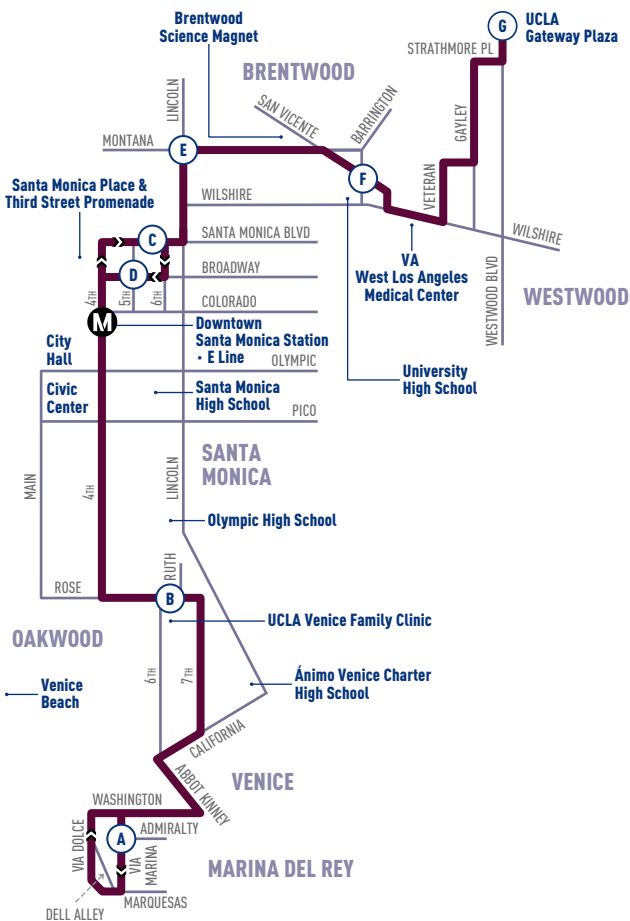

MARINA DEL REY - ABBOT KINNEY - UCLA

18

NOT TO SCALE

TIMEPOINT
PUNTO DE TIEMPO

METRO RAIL STATION
ESTACIÓN DE METRO RAIL

MARINA DEL REY
TO UCLA

VIA MARINA & ADMIRALTY (A)	ROSE & RUTH (B)	SANTA MONICA & 6TH (C)	LINCOLN & MONTANA (E)	SAN VICENTE & BARRINGTON (F)	UCLA GATEWAY PLAZA (G)
6:44	6:58	7:10	7:16	7:29	7:44
7:14	7:29	7:42	7:48	8:02	8:20
7:44	7:59	8:12	8:18	8:32	8:50
8:15	8:30	8:43	8:49	9:03	9:21
8:46	9:01	9:14	9:20	9:34	9:48
9:17	9:32	9:45	9:51	10:05	10:19
9:41	9:56	10:09	10:15	10:29	10:43
10:06	10:21	10:34	10:40	10:54	11:08
10:31	10:46	10:59	11:05	11:19	11:33
11:01	11:16	11:29	11:35	11:49	12:03
11:31	11:46	11:59	12:05	12:20	12:34
12:01	12:16	12:29	12:35	12:50	1:04
12:31	12:46	12:59	1:05	1:20	1:34
1:01	1:16	1:29	1:35	1:50	2:04
1:29	1:44	1:58	2:04	2:20	2:36
1:59	2:14	2:28	2:34	2:50	3:06
2:29	2:44	2:58	3:04	3:20	3:36
2:59	3:14	3:28	3:34	3:50	4:06
3:29	3:44	3:58	4:04	4:20	4:36
4:00	4:15	4:29	4:37	4:54	5:12
4:29	4:45	4:59	5:08	5:25	5:43
4:59	5:15	5:29	5:38	5:55	6:13
5:29	5:45	5:59	6:08	6:25	6:43
5:59	6:15	6:29	6:38	6:55	7:13
6:30	6:45	6:58	7:06	7:20	7:36
7:00	7:15	7:27	7:33	7:46	7:59
7:30	7:45	7:57	8:03	8:16	8:29