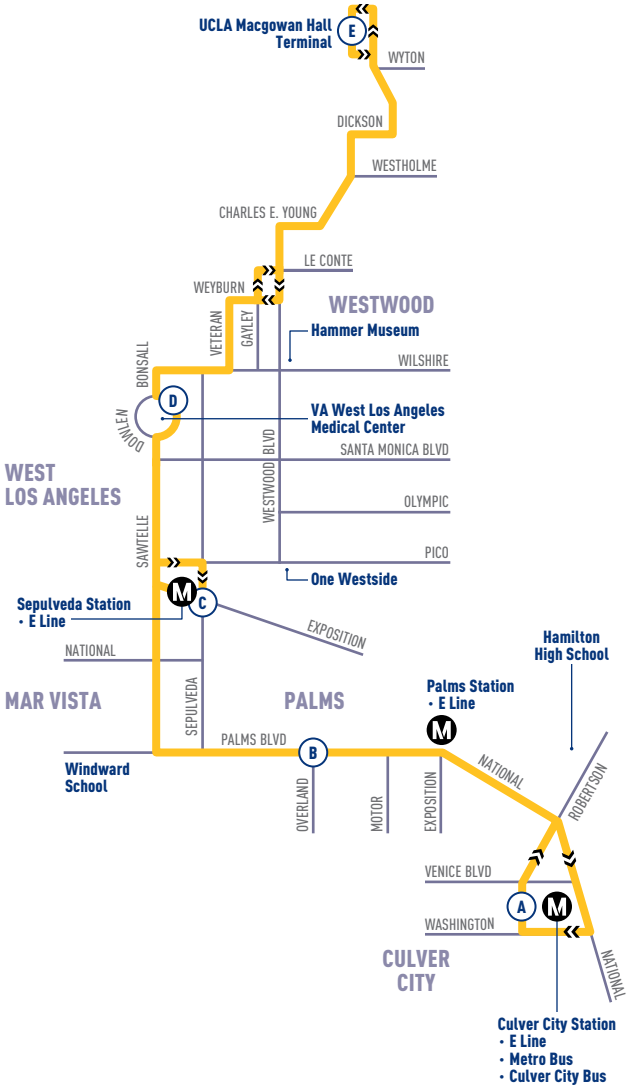

**PALMS –
VA MEDICAL CENTER –
UCLA**

17

NOT TO SCALE

**TIMEPOINT
PUNTO DE TIEMPO**

**METRO RAIL STATION
ESTACIÓN DE METRO RAIL**

CULVER CITY STATION E LINE TO UCLA

ROBERTSON & VENICE (CULVER CITY STATION) A	OVERLAND & PALMS B	SEPULVEDA & EXPOSITION (SEPULVEDA STATION) C	VA MEDICAL CENTER D	UCLA MACGOWAN HALL TERMINAL E
5:45	5:51	5:59	6:07	6:20
6:20	6:27	6:35	6:43	6:56
6:40	6:47	6:56	7:05	7:19
6:58	7:05	7:15	7:25	7:40
7:14	7:23	7:35	7:46	8:03
7:30	7:40	7:52	8:04	8:22
7:45	7:55	8:08	8:20	8:38
8:00	8:10	8:23	8:35	8:53
8:15	8:25	8:38	8:50	9:08
8:30	8:40	8:53	9:05	9:23
8:45	8:55	9:08	9:20	9:38
9:00	9:08	9:20	9:32	9:49
9:15	9:23	9:35	9:47	10:04
9:30	9:38	9:49	10:00	10:17
9:45	9:52	10:02	10:13	10:29
10:00	10:07	10:17	10:28	10:44
10:15	10:22	10:32	10:43	10:59
10:30	10:37	10:47	10:58	11:14
10:50	10:57	11:07	11:18	11:34
11:10	11:17	11:27	11:38	11:54
11:30	11:37	11:47	11:58	12:14
11:50	11:57	12:07	12:18	12:34
12:10	12:17	12:28	12:40	12:57
12:30	12:37	12:48	1:00	1:17
12:50	12:57	1:08	1:20	1:37
1:10	1:17	1:28	1:40	1:57
1:30	1:37	1:48	2:00	2:17
1:50	1:57	2:08	2:20	2:37
2:10	2:17	2:28	2:40	2:57
2:25	2:32	2:43	2:55	3:12
2:45	2:52	3:04	3:16	3:36
3:05	3:12	3:24	3:38	3:56
3:25	3:32	3:44	3:58	4:16
3:45	3:52	4:04	4:18	4:36
4:05	4:12	4:24	4:38	4:56
4:25	4:32	4:44	4:58	5:16
4:47	4:55	5:07	5:21	5:39
5:09	5:17	5:29	5:43	6:01
5:31	5:39	5:51	6:05	6:23
5:53	6:01	6:13	6:26	6:44
6:15	6:23	6:34	6:47	7:04
6:37	6:44	6:54	7:06	7:22
6:55	7:02	7:11	7:23	7:39
7:15	7:22	7:31	7:42	7:57