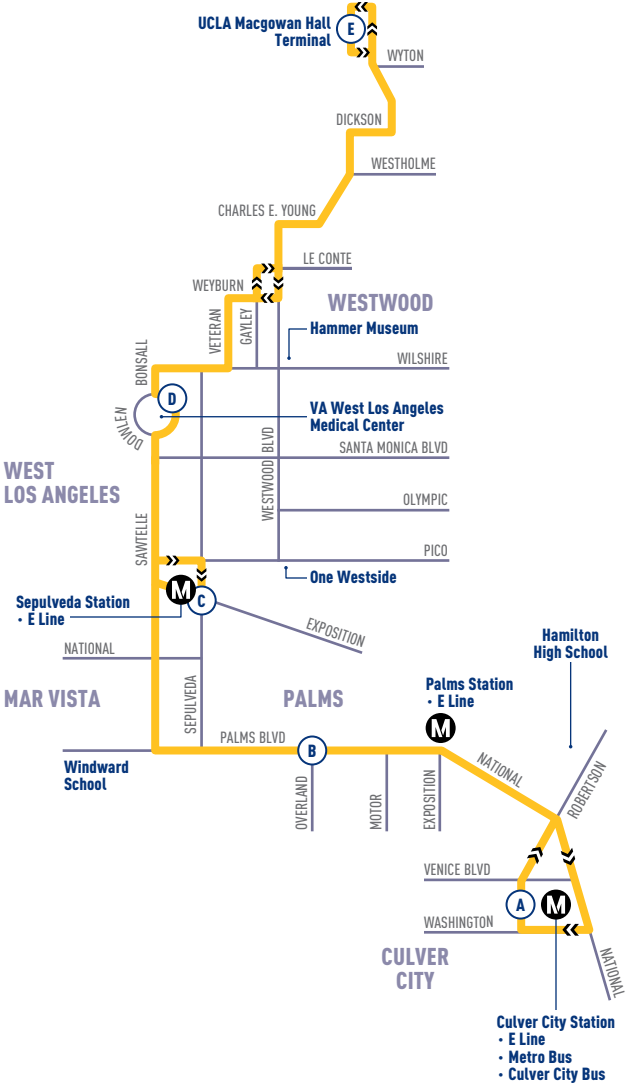

**PALMS –
VA MEDICAL CENTER –
UCLA**

17

- (A)** TIMEPOINT
PUNTO DE TIEMPO
- (M)** METRO RAIL STATION
ESTACIÓN DE METRO RAIL

NOT TO SCALE

CULVER CITY STATION E LINE
TO UCLA

ROBERTSON & VENICE (CULVER CITY STATION)	OVERLAND & PALMS	SEPULVEDA & EXPOSITION (SEPULVEDA STATION)	VA MEDICAL CENTER	UCLA MAGGOWAN HALL TERMINAL
A	B	C	D	E
5:45	5:51	5:59	6:07	6:20
6:20	6:27	6:35	6:43	6:56
6:40	6:47	6:56	7:05	7:19
6:58	7:05	7:15	7:25	7:40
7:14	7:23	7:35	7:46	8:03
7:30	7:40	7:52	8:04	8:22
7:45	7:55	8:08	8:20	8:38
8:00	8:10	8:23	8:35	8:53
8:15	8:25	8:38	8:50	9:08
8:30	8:40	8:53	9:05	9:23
8:45	8:55	9:08	9:20	9:38
9:00	9:08	9:20	9:32	9:49
9:15	9:23	9:35	9:47	10:04
9:30	9:38	9:49	10:00	10:17
9:45	9:52	10:02	10:13	10:29
10:00	10:07	10:17	10:28	10:44
10:15	10:22	10:32	10:43	10:59
10:30	10:37	10:47	10:58	11:14
10:50	10:57	11:07	11:18	11:34
11:10	11:17	11:27	11:38	11:54
11:30	11:37	11:47	11:58	12:14
11:50	11:57	12:07	12:18	12:34
12:10	12:17	12:28	12:40	12:57
12:30	12:37	12:48	1:00	1:17
12:50	12:57	1:08	1:20	1:37
1:10	1:17	1:28	1:40	1:57
1:30	1:37	1:48	2:00	2:17
1:50	1:57	2:08	2:20	2:37
2:10	2:17	2:28	2:40	2:57
2:25	2:32	2:43	2:55	3:12
2:45	2:52	3:04	3:18	3:39
3:05	3:12	3:24	3:38	3:59
3:25	3:32	3:44	3:58	4:19
3:45	3:52	4:04	4:18	4:39
4:05	4:12	4:24	4:38	4:59
4:25	4:32	4:44	4:58	5:19
4:47	4:55	5:07	5:21	5:42
5:09	5:17	5:29	5:43	6:04
5:31	5:39	5:51	6:05	6:26
5:53	6:01	6:13	6:26	6:47
6:15	6:23	6:34	6:47	7:07
6:37	6:44	6:54	7:06	7:25
6:55	7:02	7:11	7:23	7:42
7:15	7:22	7:31	7:42	8:00