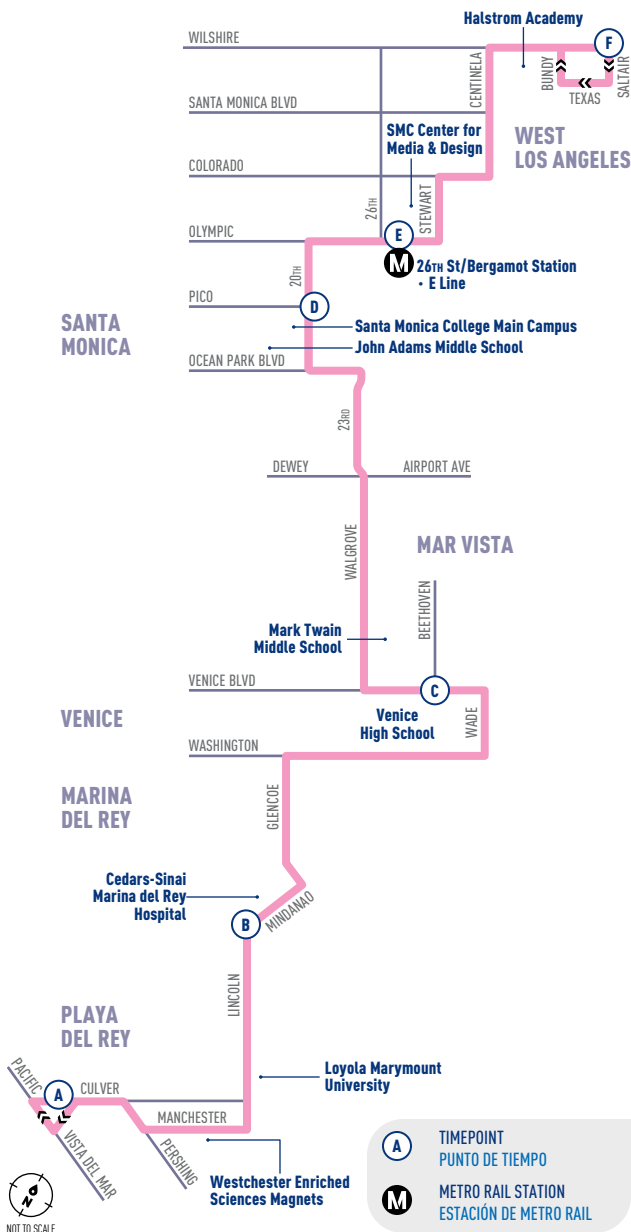

**PLAYA DEL REY –
WILSHIRE BLVD/BUNDY DR**

16

**MONDAY-FRIDAY SERVICE ONLY
SERVICIO SÓLO DE LUNES A VIERNES**

WEEKDAY | DURANTE LA SEMANA

PLAYA DEL REY TO WILSHIRE BLVD/BUNDY DR

CULVER & VISTA DEL MAR A	LINCOLN & MINDANAO B	VENICE & BEETHOVEN C	20 TH & PICO (SANTA MONICA COLLEGE) D	OLYMPIC & 26 TH (26 TH ST/BERGAMOT STATION) E	SALT AIR & WILSHIRE F
6:00	6:17	6:27	6:37	6:41	6:50
6:26	6:43	6:53	7:03	7:07	7:16
6:52	7:11	7:22	7:33	7:37	7:47
7:18	7:37	7:48	7:59	8:03	8:13
7:44	8:03	8:15	8:27	8:32	8:43
8:10	8:29	8:41	8:53	8:58	9:09
8:37	8:56	9:08	9:20	9:25	9:36
9:04	9:23	9:35	9:47	9:52	10:03
9:31	9:50	10:01	10:12	10:18	10:28
9:58	10:17	10:27	10:37	10:42	10:53
10:25	10:44	10:54	11:04	11:09	11:20
10:52	11:11	11:21	11:31	11:36	11:47
11:19	11:38	11:48	11:58	12:03	12:14
11:46	12:05	12:15	12:25	12:30	12:41
12:13	12:32	12:42	12:52	12:57	1:08
12:40	12:59	1:09	1:19	1:24	1:35
1:07	1:26	1:36	1:46	1:51	2:02
1:34	1:53	2:03	2:13	2:18	2:29
2:01	2:20	2:30	2:40	2:45	2:56
2:28	2:47	2:58	3:08	3:13	3:26
2:56	3:15	3:26	3:36	3:41	3:54
3:26	3:45	3:56	4:06	4:11	4:24
3:56	4:15	4:26	4:36	4:41	4:54
4:26	4:45	4:56	5:06	5:11	5:24
4:56	5:15	5:26	5:36	5:41	5:54
5:26	5:45	5:56	6:06	6:11	6:24
6:00	6:19	6:29	6:39	6:43	6:54