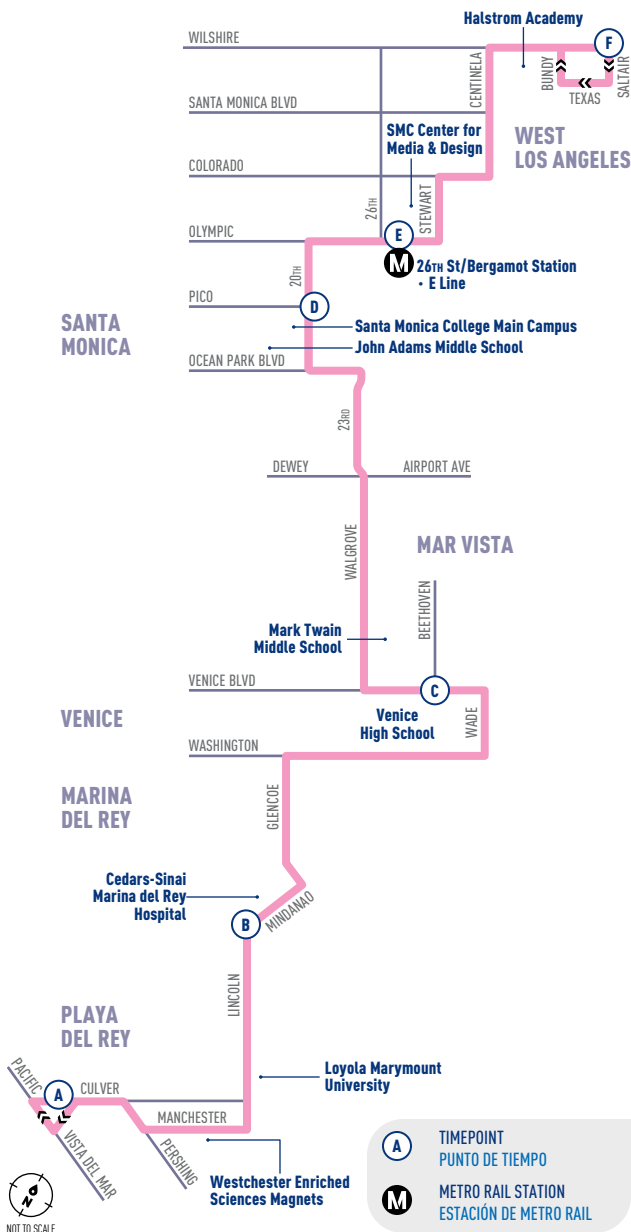

**PLAYA DEL REY –
WILSHIRE BLVD/BUNDY DR**

16

**MONDAY-FRIDAY SERVICE ONLY
SERVICIO SÓLO DE LUNES A VIERNES**

WEEKDAY | DURANTE LA SEMANA

PLAYA DEL REY TO WILSHIRE BLVD/BUNDY DR

CULVER & VISTA DEL MAR (A)	LINCOLN & MINDANAO (B)	VENICE & BEETHOVEN (C)	20 TH & PICO (SANTA MONICA COLLEGE) (D)	OLYMPIC & 26 TH (26 TH ST/BERGAMOT STATION) (E)	SALT AIR & WILSHIRE (F)
6:00	6:17	6:27	6:37	6:41	6:50
6:26	6:43	6:53	7:03	7:07	7:16
6:52	7:11	7:22	7:33	7:37	7:47
7:18	7:37	7:48	7:59	8:03	8:13
7:44	8:03	8:15	8:27	8:32	8:43
8:10	8:29	8:41	8:53	8:58	9:09
8:37	8:56	9:08	9:20	9:25	9:36
9:04	9:23	9:35	9:47	9:52	10:03
9:31	9:50	10:01	10:12	10:18	10:28
9:58	10:17	10:27	10:37	10:42	10:53
10:25	10:44	10:54	11:04	11:09	11:20
10:52	11:11	11:21	11:31	11:36	11:47
11:19	11:38	11:48	11:58	12:03	12:14
11:46	12:05	12:15	12:25	12:30	12:41
12:13	12:32	12:42	12:52	12:57	1:08
12:40	12:59	1:09	1:19	1:24	1:35
1:07	1:26	1:36	1:46	1:51	2:02
1:34	1:53	2:03	2:13	2:18	2:29
2:01	2:20	2:30	2:40	2:45	2:56
2:28	2:47	2:58	3:08	3:13	3:26
2:56	3:15	3:26	3:36	3:41	3:54
3:26	3:45	3:56	4:06	4:11	4:24
3:56	4:15	4:26	4:36	4:41	4:54
4:26	4:45	4:56	5:06	5:11	5:24
4:56	5:15	5:26	5:36	5:41	5:54
5:26	5:45	5:56	6:06	6:11	6:24
6:00	6:19	6:29	6:39	6:43	6:54