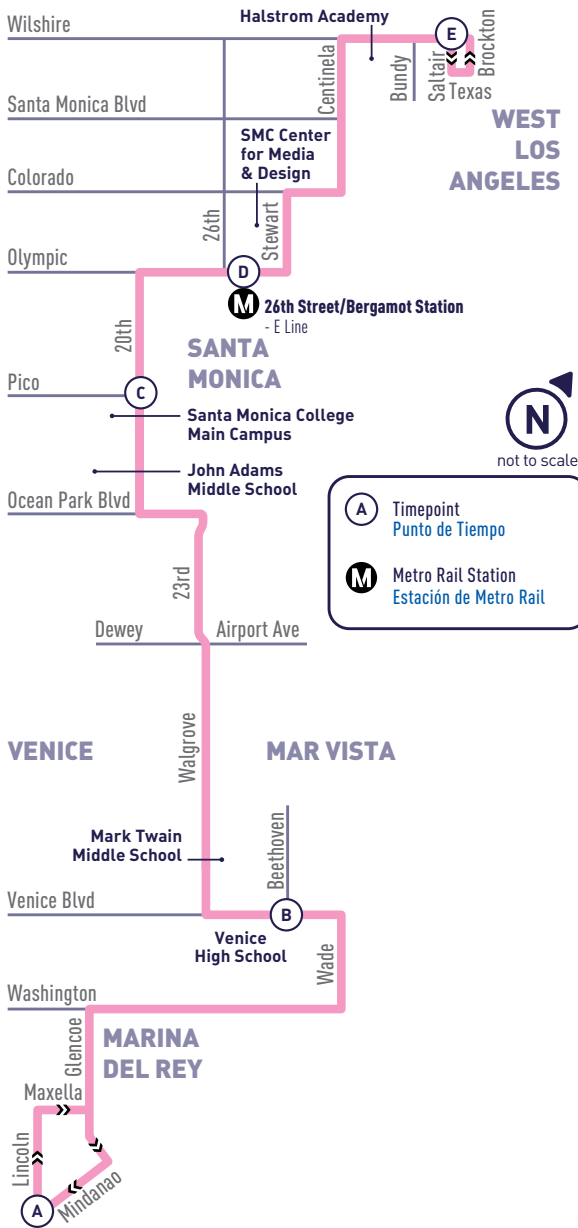

MARINA DEL REY -
WILSHIRE BLVD/
BUNDY DR

16

MONDAY - FRIDAY SERVICE ONLY
SERVICIO DE LUNES - VIERNES
SOLAMENTE

MARINA DEL REY TO WILSHIRE BLVD/BUNDY DR

**WEEKDAY
DURANTE LA SEMANA**

A Lincoln & Mindanao	B Venice & Beethoven	C 20th & Pico (SMC)	D Olympic & 26th (26th/ Bergamot Station)	E Saltair & Wilshire
6:20	6:30	6:40	6:44	6:53
6:45	6:55	7:05	7:09	7:18
7:10	7:21	7:32	7:36	7:46
7:35	7:47	7:59	8:04	8:15
8:00	8:12	8:24	8:29	8:40
8:25	8:37	8:49	8:54	9:05
8:50	9:02	9:14	9:19	9:30
9:15	9:26	9:37	9:43	9:53
9:40	9:50	10:00	10:05	10:16
10:05	10:15	10:25	10:30	10:41
10:30	10:40	10:50	10:55	11:06
10:55	11:05	11:15	11:20	11:31
11:20	11:30	11:40	11:45	11:56
11:45	11:55	12:05	12:10	12:21
12:10	12:20	12:30	12:35	12:46
12:35	12:45	12:55	1:00	1:11
1:00	1:10	1:20	1:25	1:36
1:25	1:35	1:45	1:50	2:01
1:50	2:00	2:10	2:15	2:26
2:18	2:29	2:39	2:44	2:57
2:45	2:56	3:06	3:11	3:24
3:15	3:26	3:36	3:41	3:54
3:45	3:56	4:06	4:11	4:24
4:15	4:26	4:36	4:41	4:54
4:45	4:56	5:06	5:11	5:24
5:15	5:26	5:36	5:41	5:54
5:50	6:00	6:10	6:14	6:25
6:25	6:35	6:45	6:49	7:00

ALL PM
TIMES IN
BOLD

ROUTE
16

WILSHIRE BLVD/BUNDY DR TO MARINA DEL REY

**WEEKDAY
DURANTE LA SEMANA**

E Saltair & Wilshire	D Olympic & 26th (26th/ Bergamot Station)	C 20th & Pico (SMC)	B Venice & Beethoven	A Lincoln & Mindanao
7:10	7:18	7:22	7:34	7:44
7:35	7:43	7:48	8:00	8:11
8:00	8:08	8:13	8:25	8:36
8:25	8:33	8:38	8:50	9:01
8:50	8:59	9:04	9:16	9:28
9:15	9:24	9:29	9:41	9:53
9:40	9:49	9:54	10:06	10:18
10:05	10:14	10:19	10:31	10:43
10:30	10:39	10:44	10:56	11:08
10:55	11:04	11:09	11:21	11:33
11:20	11:29	11:34	11:46	11:58
11:45	11:54	11:59	12:11	12:23
12:10	12:19	12:24	12:36	12:48
12:35	12:44	12:49	1:01	1:13
1:00	1:09	1:14	1:26	1:38
1:25	1:35	1:40	1:54	2:07
1:50	2:00	2:05	2:19	2:32
2:15	2:26	2:31	2:48	3:02
2:40	2:51	2:56	3:13	3:27
3:10	3:21	3:26	3:45	4:00
3:35	3:47	3:52	4:14	4:30
4:05	4:17	4:22	4:44	5:00
4:35	4:47	4:52	5:19	5:35
5:05	5:17	5:22	5:54	6:11
5:35	5:47	5:52	6:19	6:34
6:05	6:17	6:22	6:49	7:04

ALL PM
TIMES IN
BOLD

ROUTE
16