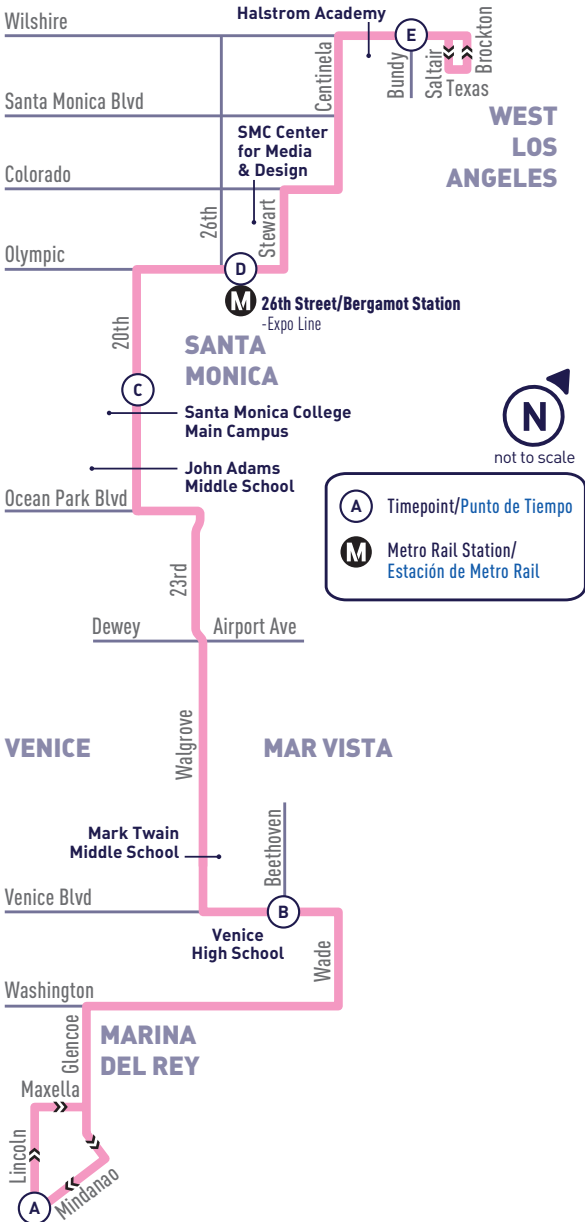

WILSHIRE BLVD/  
BUNDY DR -  
MARINA DEL REY

# MARINA DEL REY TO WILSHIRE BLVD/BUNDY DR

**WEEKDAY  
DURANTE LA SEMANA**

A	B	C	D	E
Lincoln & Mindanao	Venice & Beethoven	20th & Pico (SMC)	Olympic & 26th (26th/ Bergamot Station)	Wilshire & Bundy
5:30	5:38	5:51	5:54	6:06
6:10	6:18	6:31	6:34	6:46
6:40	6:48	7:01	7:04	7:16
7:15	7:23	7:36	7:39	7:51
7:47	7:56	8:11	8:15	8:27
8:22	8:31	8:46	8:50	9:02
8:57	9:06	9:21	9:25	9:37
9:32	9:40	9:53	9:57	10:08
10:02	10:10	10:23	10:27	10:38
10:37	10:45	10:58	11:02	11:13
11:07	11:15	11:28	11:32	11:43
11:37	11:45	11:59	<b>12:03</b>	<b>12:16</b>
<b>12:10</b>	<b>12:18</b>	<b>12:32</b>	<b>12:36</b>	<b>12:49</b>
<b>12:45</b>	<b>12:53</b>	<b>1:07</b>	<b>1:11</b>	<b>1:24</b>
<b>1:15</b>	<b>1:23</b>	<b>1:37</b>	<b>1:41</b>	<b>1:54</b>
<b>1:45</b>	<b>1:53</b>	<b>2:07</b>	<b>2:12</b>	<b>2:26</b>
<b>2:15</b>	<b>2:23</b>	<b>2:37</b>	<b>2:42</b>	<b>2:56</b>
<b>2:45</b>	<b>2:53</b>	<b>3:07</b>	<b>3:12</b>	<b>3:26</b>
<b>3:15</b>	<b>3:24</b>	<b>3:37</b>	<b>3:43</b>	<b>3:58</b>
<b>3:45</b>	<b>3:54</b>	<b>4:07</b>	<b>4:13</b>	<b>4:28</b>
<b>4:15</b>	<b>4:24</b>	<b>4:37</b>	<b>4:43</b>	<b>4:58</b>
<b>4:45</b>	<b>4:54</b>	<b>5:07</b>	<b>5:13</b>	<b>5:28</b>
<b>5:15</b>	<b>5:24</b>	<b>5:37</b>	<b>5:43</b>	<b>5:58</b>
<b>5:45</b>	<b>5:54</b>	<b>6:07</b>	<b>6:13</b>	<b>6:28</b>
<b>6:15</b>	<b>6:23</b>	<b>6:35</b>	<b>6:40</b>	<b>6:54</b>
<b>6:45</b>	<b>6:53</b>	<b>7:05</b>	<b>7:09</b>	<b>7:21</b>
<b>7:20</b>	<b>7:28</b>	<b>7:40</b>	<b>7:44</b>	<b>7:56</b>

> Trip begins on Saltair Ave. at Wilshire Blvd. two minutes earlier than time indicated./Viaje inicia en Saltair Ave. y Wilshire Blvd. dos minutos antes de la hora indicada.

Route 16 does not operate on weekends or the following holidays:/La Ruta 16 no opera los fines de semana ni en los siguientes días festivos:

## Good Bus Karma

**Say no to sprawl:** Your bag belongs on your lap, not on the seat next to you.

ALL PM  
TIMES IN  
BOLD

ROUTE  
**16**