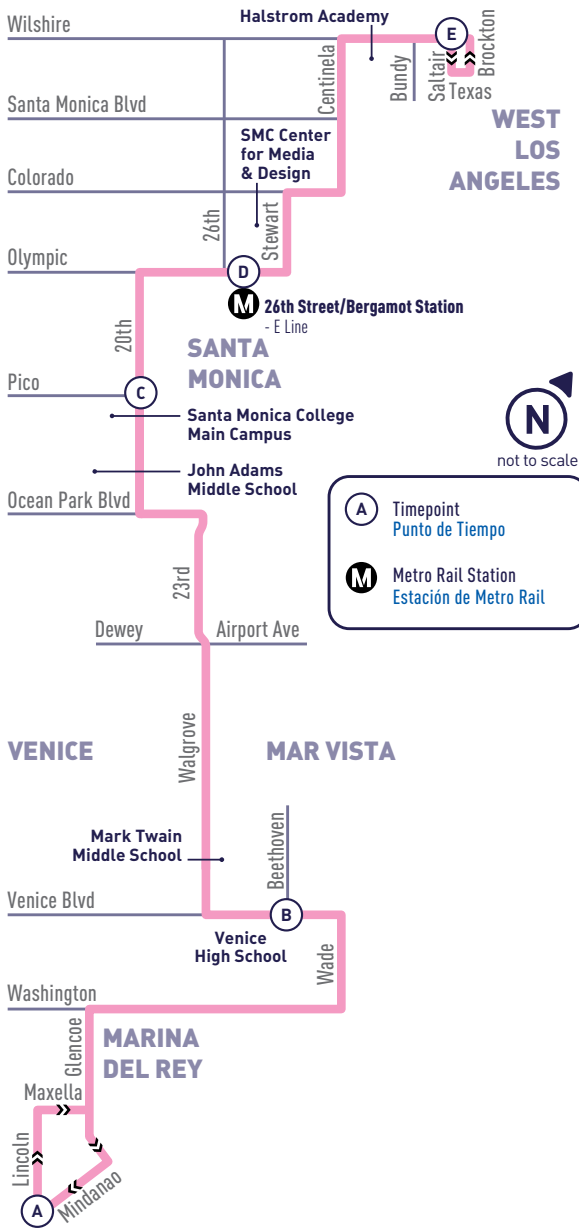

MARINA DEL REY -
WILSHIRE BLVD/
BUNDY DR

16

MONDAY - FRIDAY SERVICE ONLY
SERVICIO DE LUNES - VIERNES
SOLAMENTE

MARINA DEL REY TO WILSHIRE BLVD/BUNDY DR

**WEEKDAY
DURANTE LA SEMANA**

A	B	C	D	E
Lincoln & Mindanao	Venice & Beethoven	20th & Pico (SMC)	Olympic & 26th (26th/Bergamot Station)	Saltair & Wilshire
6:20	6:30	6:40	6:44	6:53
6:45	6:55	7:05	7:09	7:18
7:10	7:21	7:32	7:36	7:46
7:35	7:47	7:59	8:04	8:15
8:00	8:12	8:24	8:29	8:40
8:25	8:37	8:49	8:54	9:05
8:50	9:02	9:14	9:19	9:30
9:15	9:26	9:37	9:43	9:53
9:40	9:50	10:00	10:05	10:16
10:05	10:15	10:25	10:30	10:41
10:30	10:40	10:50	10:55	11:06
10:55	11:05	11:15	11:20	11:31
11:20	11:30	11:40	11:45	11:56
11:45	11:55	12:05	12:10	12:21
12:10	12:20	12:30	12:35	12:46
12:35	12:45	12:55	1:00	1:11
1:00	1:10	1:20	1:25	1:36
1:25	1:35	1:45	1:50	2:01
1:50	2:00	2:10	2:15	2:26
2:18	2:29	2:39	2:44	2:57
2:45	2:56	3:06	3:11	3:24
3:15	3:26	3:36	3:41	3:54
3:45	3:56	4:06	4:11	4:24
4:15	4:26	4:36	4:41	4:54
4:45	4:56	5:06	5:11	5:24
5:15	5:26	5:36	5:41	5:54
5:50	6:00	6:10	6:14	6:25
6:25	6:35	6:45	6:49	7:00

ALL PM
TIMES IN
BOLD

ROUTE
16

WILSHIRE BLVD/BUNDY DR TO MARINA DEL REY

**WEEKDAY
DURANTE LA SEMANA**

E Saltair & Wilshire	D Olympic & 26th (26th/ Bergamot Station)	C 20th & Pico (SMC)	B Venice & Beethoven	A Lincoln & Mindanao
7:10	7:18	7:22	7:34	7:44
7:35	7:43	7:48	8:00	8:11
8:00	8:08	8:13	8:25	8:36
8:25	8:33	8:38	8:50	9:01
8:50	8:59	9:04	9:16	9:28
9:15	9:24	9:29	9:41	9:53
9:40	9:49	9:54	10:06	10:18
10:05	10:14	10:19	10:31	10:43
10:30	10:39	10:44	10:56	11:08
10:55	11:04	11:09	11:21	11:33
11:20	11:29	11:34	11:46	11:58
11:45	11:54	11:59	12:11	12:23
12:10	12:19	12:24	12:36	12:48
12:35	12:44	12:49	1:01	1:13
1:00	1:09	1:14	1:26	1:38
1:25	1:35	1:40	1:54	2:07
1:50	2:00	2:05	2:19	2:32
2:15	2:26	2:31	2:48	3:02
2:40	2:51	2:56	3:13	3:27
3:10	3:21	3:26	3:45	4:00
3:35	3:47	3:52	4:14	4:30
4:05	4:17	4:22	4:44	5:00
4:35	4:47	4:52	5:19	5:35
5:05	5:17	5:22	5:54	6:11
5:35	5:47	5:52	6:19	6:34
6:05	6:17	6:22	6:49	7:04

ALL PM
TIMES IN
BOLD

ROUTE
16