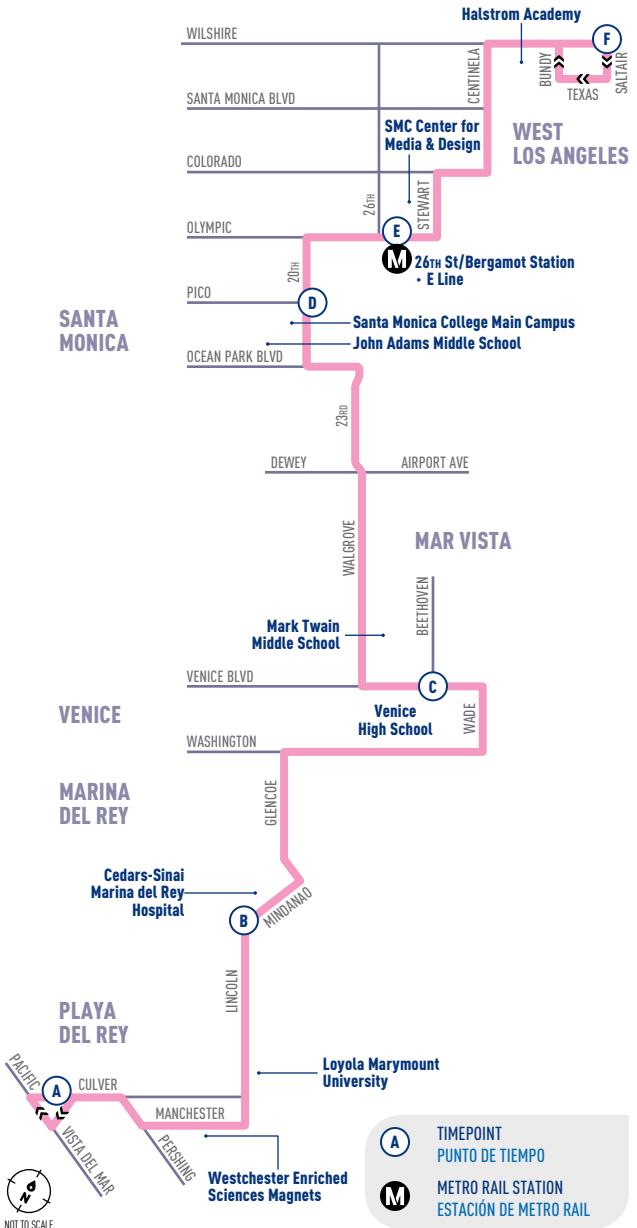

PLAYA DEL REY – WILSHIRE BLVD/BUNDY DR

16

MONDAY-FRIDAY SERVICE ONLY
SERVICIO SÓLO DE LUNES A VIERNES

WEEKDAY | DURANTE LA SEMANA

PLAYA DEL REY TO WILSHIRE BLVD/BUNDY DR

CULVER & VISTA DEL MAR A	LINCOLN & MINDANAO B	VENICE & BEETHOVEN C	20 TH & PICO (SANTA MONICA COLLEGE) D	OLYMPIC & 26 TH (26 TH ST/BERGAMOT STATION) E	SALT AIR & WILSHIRE F
6:00	6:17	6:27	6:37	6:41	6:50
6:26	6:43	6:53	7:03	7:07	7:16
6:52	7:11	7:22	7:33	7:37	7:47
7:18	7:37	7:48	7:59	8:03	8:13
7:44	8:03	8:15	8:27	8:32	8:43
8:10	8:29	8:41	8:53	8:58	9:09
8:37	8:56	9:08	9:20	9:25	9:36
9:04	9:23	9:35	9:47	9:52	10:03
9:31	9:50	10:01	10:12	10:18	10:28
9:58	10:17	10:27	10:37	10:42	10:53
10:25	10:44	10:54	11:04	11:09	11:20
10:52	11:11	11:21	11:31	11:36	11:47
11:19	11:38	11:48	11:58	12:03	12:14
11:46	12:05	12:15	12:25	12:30	12:41
12:13	12:32	12:42	12:52	12:57	1:08
12:40	12:59	1:09	1:19	1:24	1:35
1:07	1:26	1:36	1:46	1:51	2:02
1:34	1:53	2:03	2:13	2:18	2:29
2:01	2:20	2:30	2:40	2:45	2:56
2:28	2:47	2:58	3:08	3:13	3:26
2:56	3:15	3:26	3:36	3:41	3:54
3:26	3:45	3:56	4:06	4:11	4:24
3:56	4:15	4:26	4:36	4:41	4:54
4:26	4:45	4:56	5:06	5:11	5:24
4:56	5:15	5:26	5:36	5:41	5:54
5:26	5:45	5:56	6:06	6:11	6:24
6:00	6:19	6:29	6:39	6:43	6:54