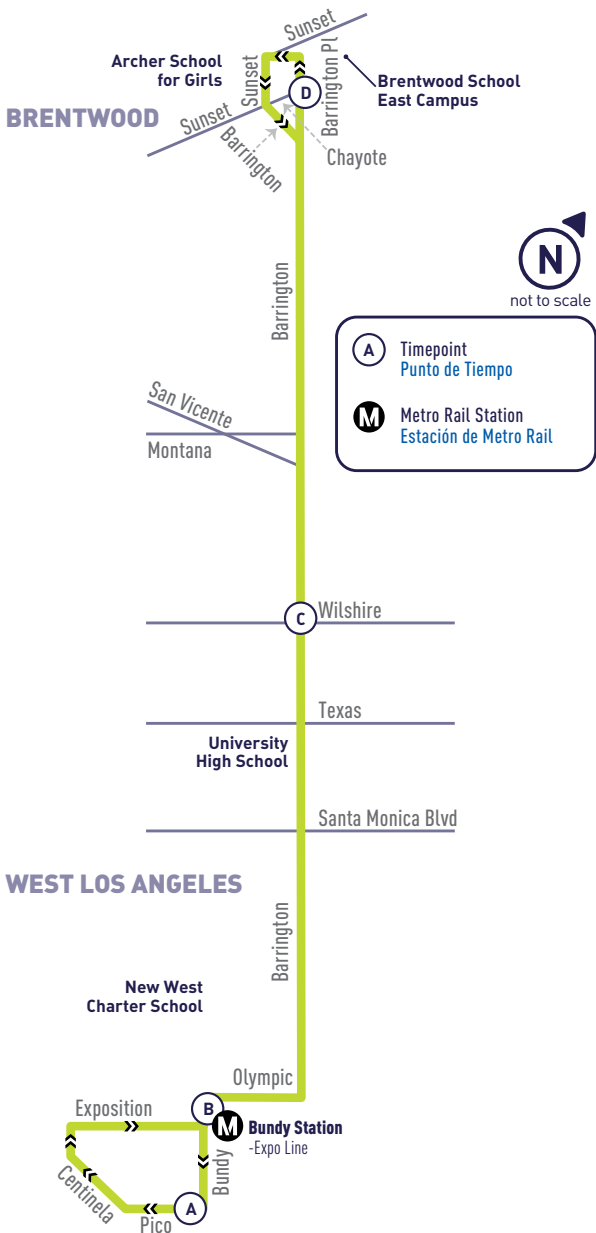

BARRINGTON  
AVE

# WEST LOS ANGELES TO BRENTWOOD

**WEEKDAY  
DURANTE LA SEMANA**

<b>A</b> Pico & Bundy	<b>B</b> Bundy & Olympic (Bundy Station)	<b>C</b> Barrington & Wilshire	<b>D</b> Barrington Place & Chayote
6:20	6:23	6:28	6:35
6:44	6:47	6:52	6:59
7:08	7:11	7:16	7:23
7:32	7:35	7:42	7:50
8:00	8:03	8:10	8:18
8:28	8:31	8:38	8:46
8:56	8:59	9:06	9:14
9:24	9:27	9:33	9:41
9:50	9:53	9:59	10:07
10:16	10:19	10:25	10:33
10:41	10:44	10:50	10:58
11:06	11:09	11:15	11:23
11:31	11:34	11:40	11:48
11:56	11:59	<b>12:05</b>	<b>12:15</b>
<b>12:21</b>	<b>12:24</b>	<b>12:30</b>	<b>12:40</b>
<b>12:46</b>	<b>12:49</b>	<b>12:55</b>	<b>1:05</b>
<b>1:12</b>	<b>1:15</b>	<b>1:21</b>	<b>1:31</b>
<b>1:38</b>	<b>1:41</b>	<b>1:47</b>	<b>1:57</b>
<b>2:04</b>	<b>2:07</b>	<b>2:14</b>	<b>2:24</b>
<b>2:30</b>	<b>2:33</b>	<b>2:40</b>	<b>2:50</b>
<b>2:50</b>	<b>2:53</b>	<b>3:01</b>	<b>3:12</b>
<b>3:10</b>	<b>3:13</b>	<b>3:21</b>	<b>3:32</b>
<b>3:30</b>	<b>3:33</b>	<b>3:41</b>	<b>3:52</b>
<b>3:52</b>	<b>3:55</b>	<b>4:03</b>	<b>4:14</b>
<b>4:16</b>	<b>4:19</b>	<b>4:27</b>	<b>4:38</b>
<b>4:40</b>	<b>4:43</b>	<b>4:51</b>	<b>5:02</b>
<b>5:04</b>	<b>5:07</b>	<b>5:15</b>	<b>5:26</b>
<b>5:30</b>	<b>5:33</b>	<b>5:41</b>	<b>5:52</b>
<b>6:00</b>	<b>6:03</b>	<b>6:11</b>	<b>6:22</b>
<b>6:30</b>	<b>6:33</b>	<b>6:40</b>	<b>6:49</b>
<b>7:00</b>	<b>7:03</b>	<b>7:10</b>	<b>7:19</b>

Route 15 does not operate on weekends or the following holidays:/La Ruta 15 no opera los fines de semana ni en los siguientes días festivos:

New Year's Day	Memorial Day	Independence Day
Labor Day	Thanksgiving Day	Christmas Day

ALL PM  
TIMES IN  
BOLD

ROUTE  
**15**