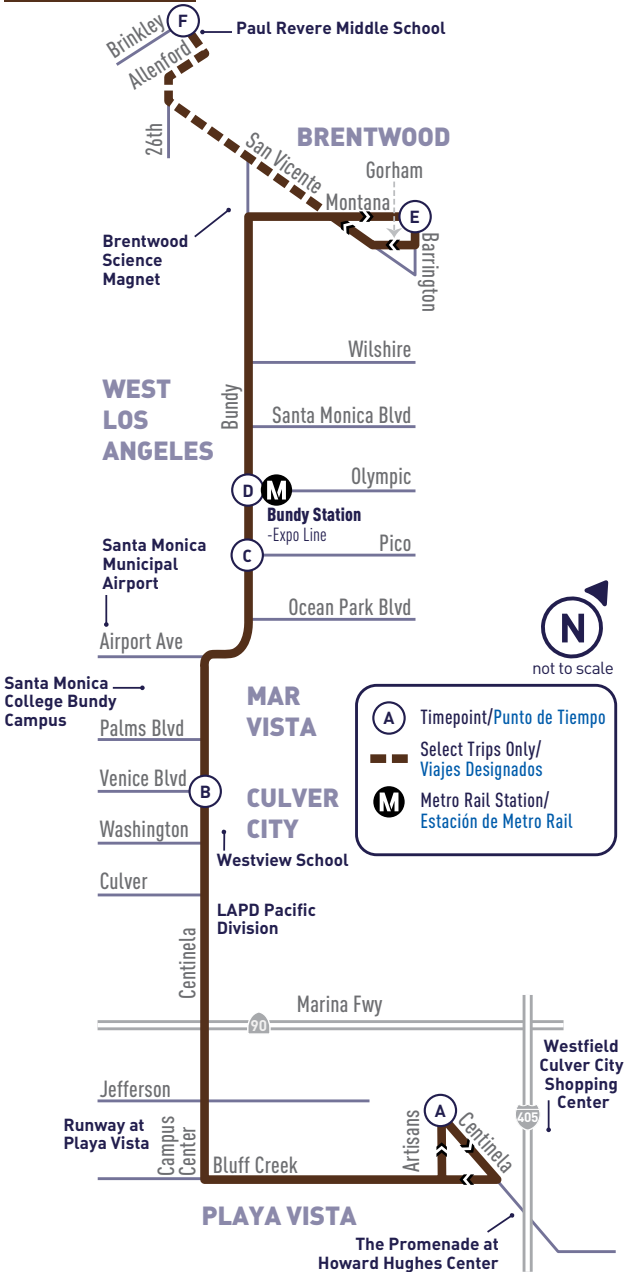

BUNDY DR & CENTINELA AVE

14

PLAYA VISTA TO BRENTWOOD

WEEKDAY
DURANTE LA SEMANA

(A) Artisans & Centinela	(B) Centinela & Venice	(C) Bundy & Pico	(D) Bundy & Olympic (Bundy Station)	(E) Montana & Barrington	(F) Paul Revere Middle School
5:10	5:19	5:27	5:28	5:36	-
5:40	5:49	5:57	5:58	6:06	-
6:04	6:14	6:23	6:24	6:33	-
6:22	6:33	6:42	6:44	6:54	-
6:34	6:46	6:57	6:59	7:10	7:26
6:49	7:01	7:12	7:14	7:25	7:41
6:59	7:14	7:27	7:29	7:41	8:01
7:11	7:26	7:40	7:43	7:58	-
7:27	7:42	7:56	7:59	8:14	-
7:43	7:58	8:12	8:15	8:30	-
7:59	8:14	8:28	8:31	8:46	-
8:19	8:34	8:48	8:51	9:06	-
8:42	8:56	9:09	9:12	9:25	-
9:02	9:16	9:29	9:32	9:45	-
9:37	9:50	10:01	10:03	10:14	-
10:07	10:19	10:28	10:30	10:41	-
10:37	10:49	10:58	11:00	11:11	-
11:07	11:19	11:28	11:30	11:41	-
11:37	11:49	11:58	12:00	12:11	-
12:07	12:19	12:29	12:31	12:43	-
12:37	12:49	12:59	1:01	1:13	-
1:07	1:19	1:29	1:31	1:43	-
1:37	1:49	1:59	2:01	2:13	-
2:07	2:19	2:30	2:33	2:46	-
2:37	2:49	3:00	3:03	3:16	-
2:57	3:09	3:20	3:23	3:36	-
3:18	3:30	3:41	3:44	3:57	-
3:33	3:45	3:56	3:59	4:12	-
3:48	4:00	4:11	4:14	4:27	-
4:03	4:15	4:26	4:29	4:42	-
4:18	4:30	4:41	4:44	4:57	-
4:33	4:45	4:56	4:59	5:12	-
4:48	5:00	5:11	5:14	5:27	-
5:03	5:15	5:26	5:29	5:42	-
5:18	5:30	5:41	5:44	5:57	-
5:33	5:45	5:56	5:59	6:12	-
5:48	6:00	6:11	6:14	6:27	-
6:03	6:15	6:26	6:29	6:42	-
6:18	6:30	6:41	6:44	6:57	-
6:37	6:48	6:58	7:00	7:12	-
6:54	7:05	7:15	7:17	7:29	-
7:15	7:25	7:34	7:36	7:47	-
7:45	7:55	8:04	8:06	8:17	-
8:17	8:26	8:35	8:37	8:47	-
8:42	8:51	9:00	9:02	9:12	-
9:12	9:21	9:30	9:32	9:42	-