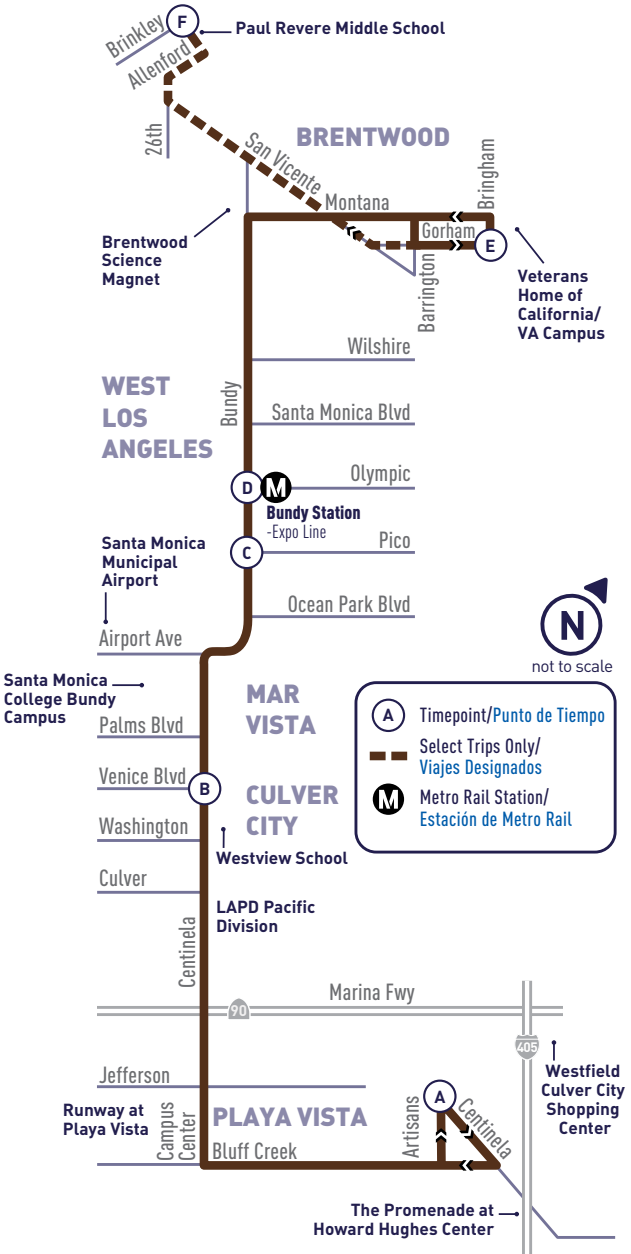

BUNDY DR & CENTINELA AVE

14

PLAYA VISTA TO BRENTWOOD

WEEKDAY
DURANTE LA SEMANA

(A)	(B)	(C)	(D)	(E)	(F)
Artisans & Centinela	Centinela & Venice	Bundy & Pico	Bundy & Olympic (Bundy Station)	Bringham & Gorham (Veterans Home of California)	Paul Revere Middle School
5:10	5:19	5:27	5:28	5:37	-
5:40	5:49	5:57	5:58	6:07	-
6:04	6:14	6:23	6:24	6:34	-
6:22	6:33	6:42	6:44	6:55	-
6:34	6:46	6:57	6:59	-	† 7:26
6:49	7:01	7:12	7:14	-	† 7:41
6:59	7:14	7:27	7:29	-	† 8:01
7:11	7:26	7:40	7:43	8:00	-
7:27	7:42	7:56	7:59	8:16	-
7:43	7:58	8:12	8:15	8:32	-
7:59	8:14	8:28	8:31	8:48	-
8:19	8:34	8:48	8:51	9:08	-
8:42	8:56	9:09	9:12	9:27	-
9:02	9:16	9:29	9:32	9:47	-
9:37	9:50	10:01	10:03	10:16	-
10:07	10:19	10:28	10:30	10:43	-
10:37	10:49	10:58	11:00	11:13	-
11:07	11:19	11:28	11:30	11:43	-
11:37	11:49	11:58	12:00	12:13	-
12:07	12:19	12:29	12:31	12:45	-
12:37	12:49	12:59	1:01	1:15	-
1:07	1:19	1:29	1:31	1:45	-
1:37	1:49	1:59	2:01	2:15	-
2:07	2:19	2:30	2:33	2:48	-
2:37	2:49	3:00	3:03	3:18	-
2:57	3:09	3:20	3:23	3:38	-
3:18	3:30	3:41	3:44	3:59	-
3:33	3:45	3:56	3:59	4:14	-
3:48	4:00	4:11	4:14	4:29	-
4:03	4:15	4:26	4:29	4:44	-
4:18	4:30	4:41	4:44	4:59	-
4:33	4:45	4:56	4:59	5:14	-
4:48	5:00	5:11	5:14	5:29	-
5:03	5:15	5:26	5:29	5:44	-
5:18	5:30	5:41	5:44	5:59	-
5:33	5:45	5:56	5:59	6:14	-
5:48	6:00	6:11	6:14	6:29	-
6:03	6:15	6:26	6:29	6:44	-
6:18	6:30	6:41	6:44	6:59	-
6:37	6:48	6:58	7:00	7:14	-
6:54	7:05	7:15	7:17	7:31	-
7:15	7:25	7:34	7:36	7:49	-
7:45	7:55	8:04	8:06	8:19	-
8:17	8:26	8:35	8:37	8:48	-
8:42	8:51	9:00	9:02	9:13	-
9:12	9:21	9:30	9:32	9:43	-

† Serves stops on Montana Ave. at Barrington Ave., and Gorham Ave. at San Vicente Blvd., 11 minutes after timepoint © on Bundy Dr. at Olympic Blvd./Sirve las paradas en Montana Ave. y Barrington Ave., y Gorham Ave. y San Vicente Blvd., después del punto de tiempo © en Bundy Dr. y Olympic Blvd.

ALL PM
TIMES IN
BOLD

ROUTE
14