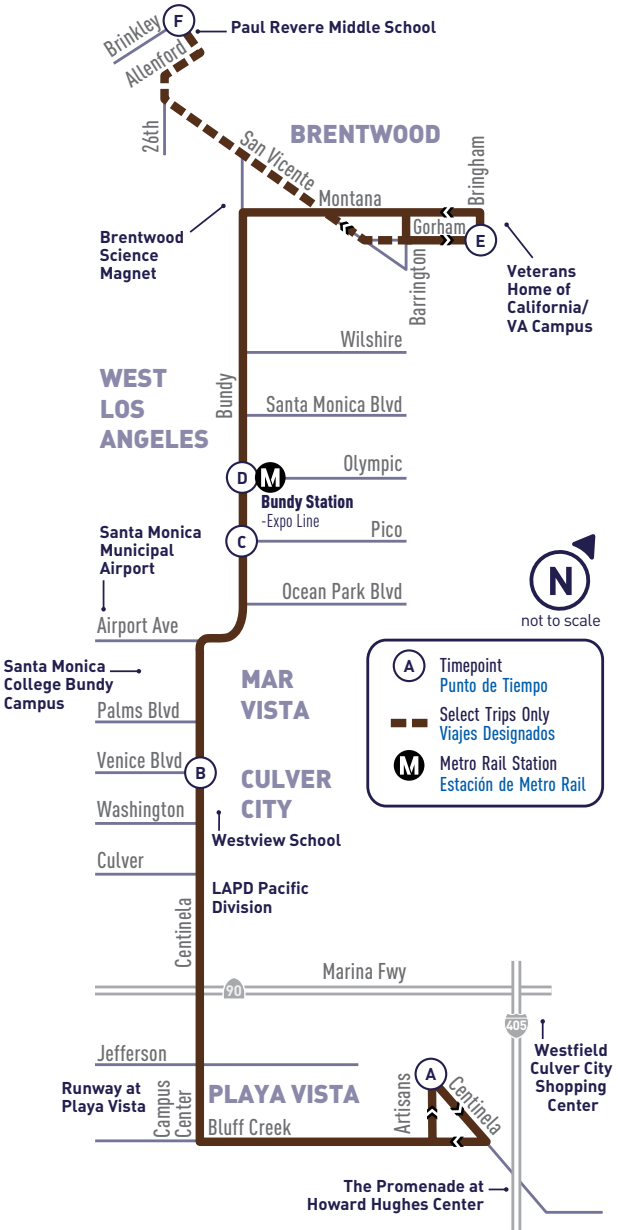

BUNDY DR & CENTINELA AVE

14

PLAYA VISTA TO BRENTWOOD

WEEKDAY
DURANTE LA SEMANA

(A) Artisans & Centinela	(B) Centinela & Venice	(C) Bundy & Pico	(D) Bundy & Olympic (Bundy Station)	(E) Bringham & Gorham (Veterans Home of California)	(F) Paul Revere Middle School
5:10	5:19	5:27	5:28	5:37	-
5:40	5:49	5:57	5:58	6:07	-
6:04	6:14	6:23	6:24	6:34	-
6:22	6:33	6:42	6:44	6:55	-
6:34	6:46	6:57	6:59	-	† 7:26
6:49	7:01	7:12	7:14	-	† 7:41
6:59	7:14	7:27	7:29	-	† 8:01
7:11	7:26	7:40	7:43	8:00	-
7:27	7:42	7:56	7:59	8:16	-
7:43	7:58	8:12	8:15	8:32	-
7:59	8:14	8:28	8:31	8:48	-
8:19	8:34	8:48	8:51	9:08	-
8:42	8:56	9:09	9:12	9:27	-
9:02	9:16	9:29	9:32	9:47	-
9:37	9:50	10:01	10:03	10:16	-
10:07	10:19	10:28	10:30	10:43	-
10:37	10:49	10:58	11:00	11:13	-
11:07	11:19	11:28	11:30	11:43	-
11:37	11:49	11:58	12:00	12:13	-
12:07	12:19	12:29	12:31	12:45	-
12:37	12:49	12:59	1:01	1:15	-
1:07	1:19	1:29	1:31	1:45	-
1:37	1:49	1:59	2:01	2:15	-
2:07	2:19	2:30	2:33	2:48	-
2:37	2:49	3:00	3:03	3:18	-
2:57	3:09	3:20	3:23	3:38	-
3:18	3:30	3:41	3:44	3:59	-
3:33	3:45	3:56	3:59	4:14	-
3:48	4:00	4:11	4:14	4:29	-
4:03	4:15	4:26	4:29	4:44	-
4:18	4:30	4:41	4:44	4:59	-
4:33	4:45	4:56	4:59	5:14	-
4:48	5:00	5:11	5:14	5:29	-
5:03	5:15	5:26	5:29	5:44	-
5:18	5:30	5:41	5:44	5:59	-
5:33	5:45	5:56	5:59	6:14	-
5:48	6:00	6:11	6:14	6:29	-
6:03	6:15	6:26	6:29	6:44	-
6:18	6:30	6:41	6:44	6:59	-
6:37	6:48	6:58	7:00	7:14	-
6:54	7:05	7:15	7:17	7:31	-
7:15	7:25	7:34	7:36	7:49	-
7:45	7:55	8:04	8:06	8:19	-
8:17	8:26	8:35	8:37	8:48	-
8:42	8:51	9:00	9:02	9:13	-
9:12	9:21	9:30	9:32	9:43	-

† Serves stops on Montana Ave. at Barrington Ave., and Gorham Ave. at San Vicente Blvd., 11 minutes after timepoint © on Bundy Dr. at Olympic Blvd./Sirve las paradas en Montana Ave. y Barrington Ave., y Gorham Ave. y San Vicente Blvd., después del punto de tiempo © en Bundy Dr. y Olympic Blvd.

ALL PM
TIMES IN
BOLD

ROUTE
14