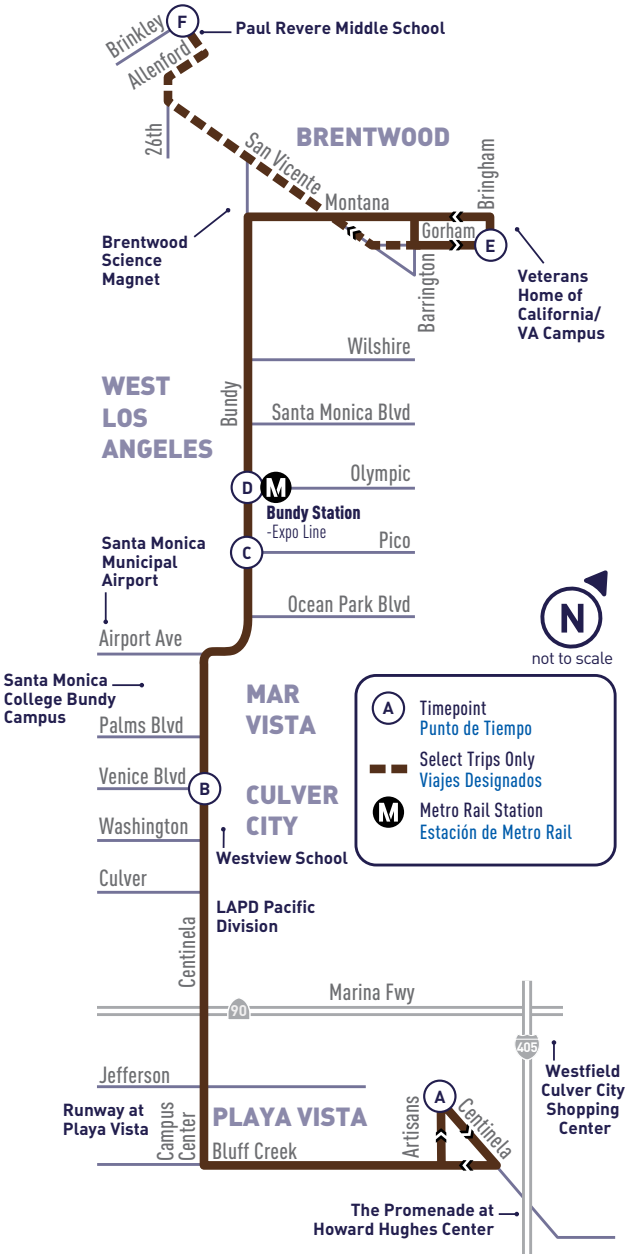

BUNDY DR & CENTINELA AVE

14

PLAYA VISTA TO BRENTWOOD

WEEKDAY
DURANTE LA SEMANA

(A)	(B)	(C)	(D)	(E)	(F)
Artisans & Centinela	Centinela & Venice	Bundy & Pico	Bundy & Olympic (Bundy Station)	Bringham & Gorham (Veterans Home of California)	Paul Revere Middle School
5:10	5:19	5:27	5:28	5:37	-
5:40	5:49	5:57	5:58	6:07	-
6:04	6:14	6:23	6:24	6:34	-
6:22	6:33	6:42	6:44	6:55	-
6:34	6:46	6:57	6:59	-	† 7:26
6:49	7:01	7:12	7:14	-	† 7:41
6:59	7:14	7:27	7:29	-	† 8:01
7:11	7:26	7:40	7:43	8:00	-
7:27	7:42	7:56	7:59	8:16	-
7:43	7:58	8:12	8:15	8:32	-
7:59	8:14	8:28	8:31	8:48	-
8:19	8:34	8:48	8:51	9:08	-
8:42	8:56	9:09	9:12	9:27	-
9:02	9:16	9:29	9:32	9:47	-
9:37	9:50	10:01	10:03	10:16	-
10:07	10:19	10:28	10:30	10:43	-
10:37	10:49	10:58	11:00	11:13	-
11:07	11:19	11:28	11:30	11:43	-
11:37	11:49	11:58	12:00	12:13	-
12:07	12:19	12:29	12:31	12:45	-
12:37	12:49	12:59	1:01	1:15	-
1:07	1:19	1:29	1:31	1:45	-
1:37	1:49	1:59	2:01	2:15	-
2:07	2:19	2:30	2:33	2:48	-
2:37	2:49	3:00	3:03	3:18	-
2:57	3:09	3:20	3:23	3:38	-
3:18	3:30	3:41	3:44	3:59	-
3:33	3:45	3:56	3:59	4:14	-
3:48	4:00	4:11	4:14	4:29	-
4:03	4:15	4:26	4:29	4:44	-
4:18	4:30	4:41	4:44	4:59	-
4:33	4:45	4:56	4:59	5:14	-
4:48	5:00	5:11	5:14	5:29	-
5:03	5:15	5:26	5:29	5:44	-
5:18	5:30	5:41	5:44	5:59	-
5:33	5:45	5:56	5:59	6:14	-
5:48	6:00	6:11	6:14	6:29	-
6:03	6:15	6:26	6:29	6:44	-
6:18	6:30	6:41	6:44	6:59	-
6:37	6:48	6:58	7:00	7:14	-
6:54	7:05	7:15	7:17	7:31	-
7:15	7:25	7:34	7:36	7:49	-
7:45	7:55	8:04	8:06	8:19	-
8:17	8:26	8:35	8:37	8:48	-
8:42	8:51	9:00	9:02	9:13	-
9:12	9:21	9:30	9:32	9:43	-

† Serves stops on Montana Ave. at Barrington Ave., and Gorham Ave. at San Vicente Blvd., 11 minutes after timepoint © on Bundy Dr. at Olympic Blvd./Sirve las paradas en Montana Ave. y Barrington Ave., y Gorham Ave. y San Vicente Blvd., después del punto de tiempo © en Bundy Dr. y Olympic Blvd.

ALL PM
TIMES IN
BOLD

ROUTE
14