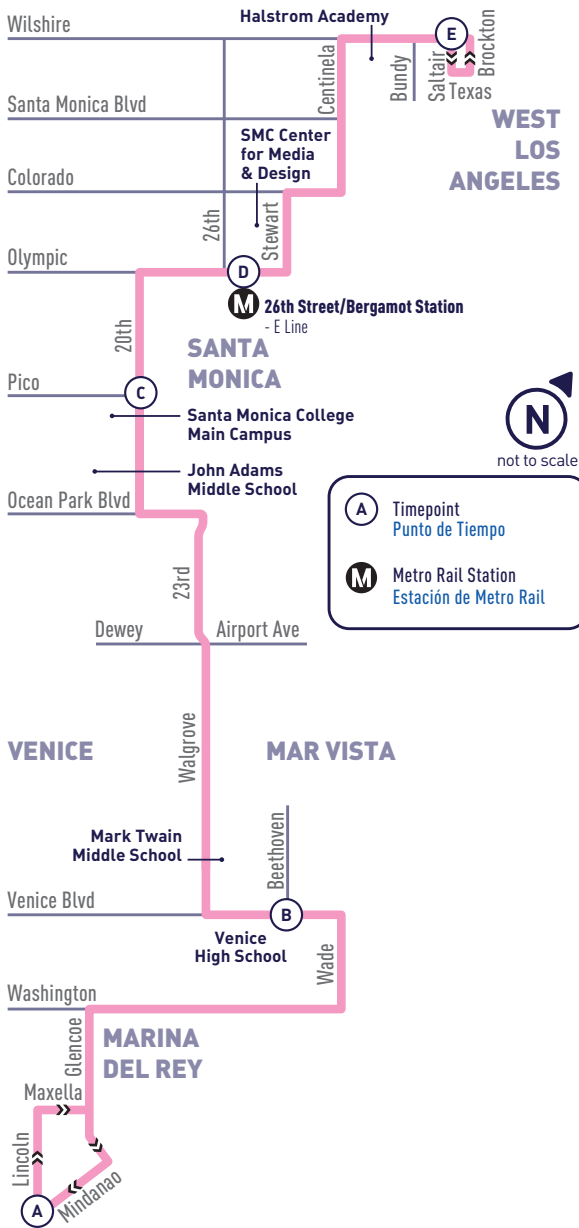

MARINA DEL REY -
WILSHIRE BLVD/
BUNDY DR

16

MONDAY - FRIDAY SERVICE ONLY
SERVICIO DE LUNES - VIERNES
SOLAMENTE