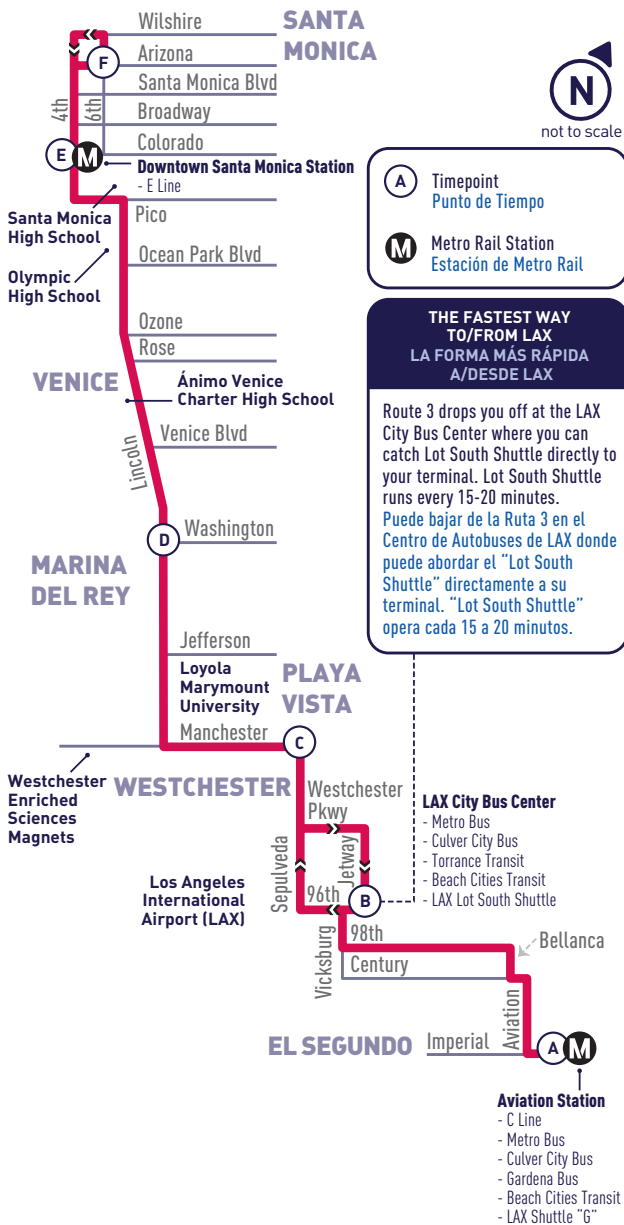

LINCOLN BLVD

3