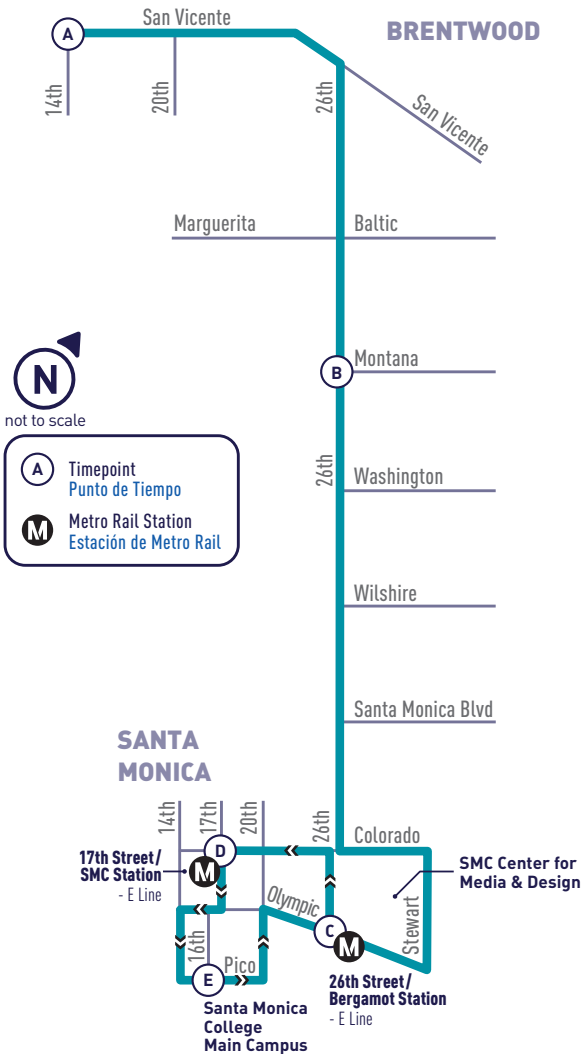

SAN VICENTE BLVD -
26TH ST - SMC

43

MONDAY - FRIDAY SERVICE ONLY
NO MIDDAY SERVICE
SERVICIO DE LUNES - VIERNES SOLAMENTE
NO HAY SERVICIO DE MEDIODÍA