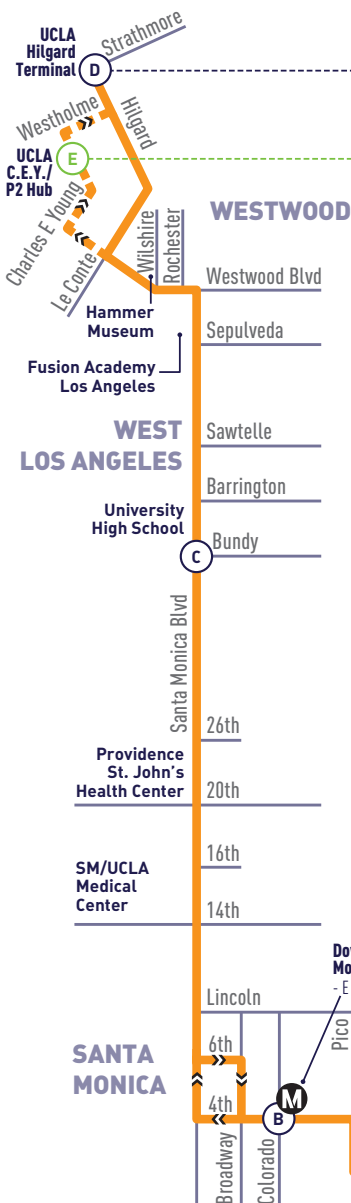

MAIN ST & SANTA MONICA BLVD

1

HILGARD TERMINAL
Buses stop here on weekdays only 6:30am to 8pm.
Autobuses paran aquí solo entre semana de 6:30am a 8pm.

C.E.Y./P2 HUB
Buses stop here on weekdays 8pm to 6:30am and all day on weekends.
Autobuses paran aquí entre semana de 8pm a 6:30am y todo el día los fines de semana.

- **(A)** Timepoint
  Punto de Tiempo
- **(---)** Select Trips Only
  Viajes Designados
- **(M)** Metro Rail Station
  Estación de Metro Rail

not to scale