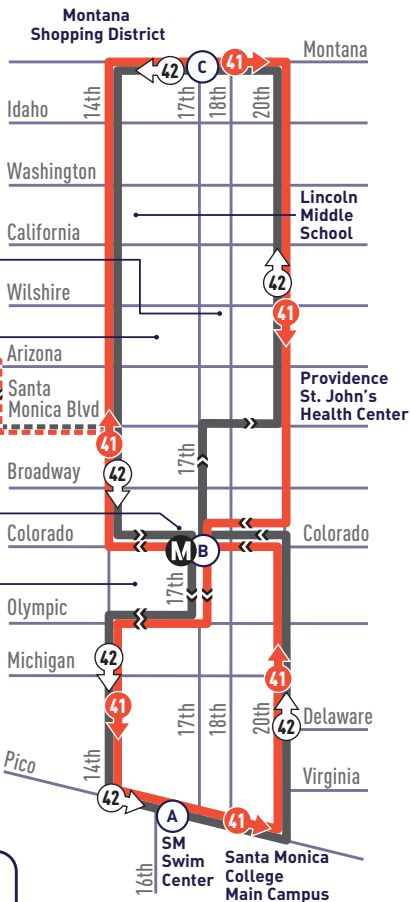

SMC -
17TH ST STATION -
MONTANA AVE

41 ↻
42 ↻

ROUTE 41
MONDAY - SATURDAY SERVICE ONLY
SERVICIO DE LUNES - SÁBADO SOLAMENTE

ROUTE 42 - NO SERVICE UNTIL
FURTHER NOTICE
NO HAY SERVICIO HASTA
OTRO AVISO

SMC Performing
Arts Center

Trips serve
SMC PAC on
weekdays only.
Viajes sirven al
SMC PAC solo
entre semana.

SMC Performing
Arts Center

17th Street/
SMC Station
- E Line

Memorial
Park

SANTA
MONICA

not to scale

A

Timepoint
Punto de Tiempo

■ ■ ■

Weekdays Only
Solo Entre Semana

M

Metro Rail Station
Estación de Metro Rail

41 →

41 Clockwise
Dextrorso

← 42

42 Counterclockwise
Sinistrórsum