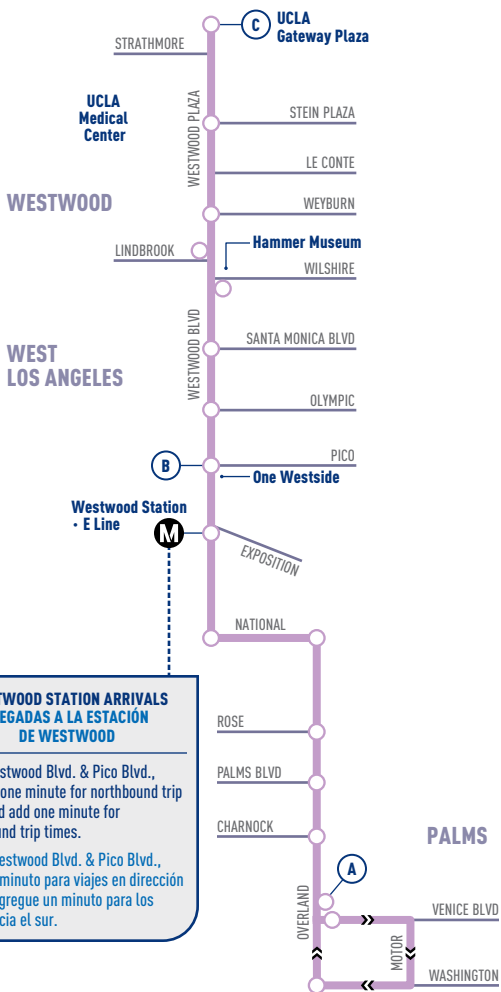

12

rapid

OVERLAND AVE & UCLA/WESTWOOD

WESTWOOD STATION ARRIVALS LLEGADAS A LA ESTACIÓN DE WESTWOOD

From Westwood Blvd. & Pico Blvd., subtract one minute for northbound trip times and add one minute for southbound trip times.

Desde Westwood Blvd. & Pico Blvd., reste un minuto para viajes en dirección norte y agregue un minuto para los viajes hacia el sur.

NOT TO SCALE

- A** TIMEPOINT
PUNTO DE TIEMPO
- BIG BLUE BUS STOP
PARADA DE BIG BLUE BUS
- M** METRO RAIL STATION
ESTACIÓN DE METRO RAIL

OVERLAND & VENICE	WESTWOOD & PICO	UCLA GATEWAY PLAZA
A	B	C
6:31	6:37	6:48
6:55	7:01	7:12
7:22	7:28	7:39
7:46	7:52	8:04
8:11	8:17	8:29
8:36	8:43	8:55
9:03	9:10	9:22
9:26	9:33	9:45
9:53	10:00	10:12
10:16	10:23	10:36
10:37	10:44	10:57
10:58	11:05	11:18
11:19	11:26	11:39
11:40	11:47	12:00
12:00	12:07	12:21
12:21	12:28	12:42
12:42	12:49	1:03
1:03	1:10	1:24
1:24	1:31	1:45
1:45	1:52	2:06
2:06	2:13	2:27
2:27	2:34	2:48
2:48	2:55	3:09
3:09	3:16	3:30
3:30	3:37	3:51
3:51	3:58	4:12
4:12	4:19	4:33
4:33	4:40	4:54
4:54	5:01	5:15
5:15	5:22	5:36
5:36	5:43	5:57
5:57	6:04	6:18
6:19	6:26	6:40
6:38	6:45	6:57
7:06	7:13	7:25
7:36	7:43	7:55
8:07	8:13	8:25
8:37	8:43	8:55
9:07	9:13	9:24
9:37	9:43	9:54

WEEKEND | LOS FINES DE SEMANA

UCLA/WESTWOOD TO PALMS

UCLA GATEWAY PLAZA C	WESTWOOD & PICO B	OVERLAND & VENICE A
6:54	7:04	7:13
7:19	7:29	7:38
7:44	7:54	8:03
8:09	8:20	8:30
8:34	8:45	8:55
9:00	9:11	9:21
9:27	9:38	9:48
9:50	10:01	10:11
10:17	10:29	10:40
10:41	10:53	11:04
11:02	11:14	11:26
11:23	11:35	11:47
11:44	11:56	12:08
12:05	12:18	12:31
12:26	12:39	12:52
12:47	1:00	1:13
1:08	1:21	1:34
1:29	1:42	1:55
1:50	2:03	2:16
2:11	2:25	2:38
2:32	2:46	2:59
2:53	3:07	3:20
3:14	3:28	3:41
3:35	3:49	4:02
3:56	4:10	4:23
4:17	4:31	4:44
4:38	4:52	5:05
4:59	5:13	5:26
5:20	5:34	5:47
5:41	5:55	6:08
6:02	6:15	6:28
6:32	6:45	6:58
7:02	7:15	7:28
7:32	7:45	7:58
8:02	8:14	8:26
8:32	8:44	8:56
9:02	9:13	9:24
9:30	9:41	9:52
10:10	10:21	10:32