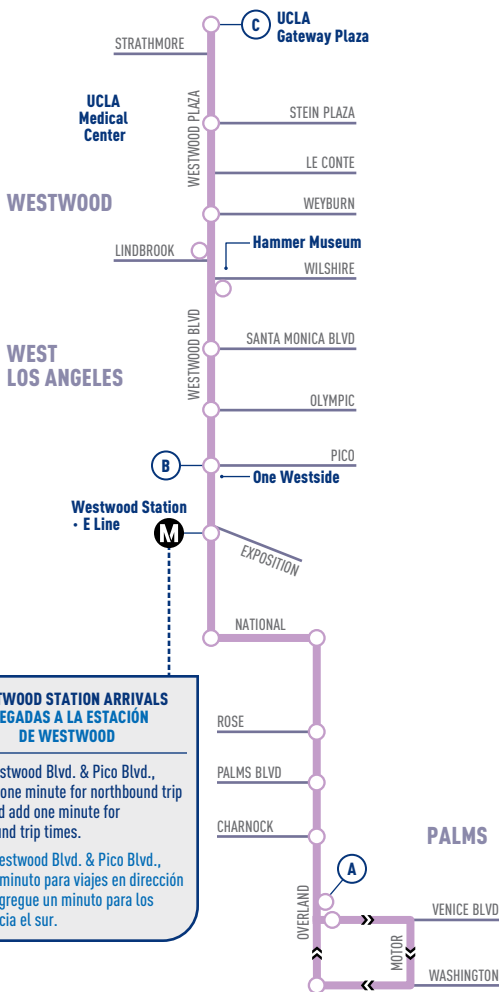

12

rapid

OVERLAND AVE & UCLA/WESTWOOD

**WESTWOOD STATION ARRIVALS
LLEGADAS A LA ESTACIÓN
DE WESTWOOD**

From Westwood Blvd. & Pico Blvd., subtract one minute for northbound trip times and add one minute for southbound trip times.

Desde Westwood Blvd. & Pico Blvd., reste un minuto para viajes en dirección norte y agregue un minuto para los viajes hacia el sur.

- (A)** TIMEPOINT
PUNTO DE TIEMPO
- (○)** BIG BLUE BUS STOP
PARADA DE BIG BLUE BUS
- (M)** METRO RAIL STATION
ESTACIÓN DE METRO RAIL

OVERLAND & VENICE	WESTWOOD & PICO	UCLA GATEWAY PLAZA
A	B	C
6:31	6:37	6:48
6:55	7:01	7:12
7:22	7:28	7:39
7:46	7:52	8:04
8:11	8:17	8:29
8:36	8:43	8:55
9:03	9:10	9:22
9:26	9:33	9:45
9:53	10:00	10:12
10:16	10:23	10:36
10:37	10:44	10:57
10:58	11:05	11:18
11:19	11:26	11:39
11:40	11:47	12:00
12:00	12:07	12:21
12:21	12:28	12:42
12:42	12:49	1:03
1:03	1:10	1:24
1:24	1:31	1:45
1:45	1:52	2:06
2:06	2:13	2:27
2:27	2:34	2:48
2:48	2:55	3:09
3:09	3:16	3:30
3:30	3:37	3:51
3:51	3:58	4:12
4:12	4:19	4:33
4:33	4:40	4:54
4:54	5:01	5:15
5:15	5:22	5:36
5:36	5:43	5:57
5:57	6:04	6:18
6:19	6:26	6:40
6:38	6:45	6:57
7:06	7:13	7:25
7:36	7:43	7:55
8:07	8:13	8:25
8:37	8:43	8:55
9:07	9:13	9:24
9:37	9:43	9:54

WEEKEND | LOS FINES DE SEMANA

UCLA/WESTWOOD TO PALMS

UCLA GATEWAY PLAZA C	WESTWOOD & PICO B	OVERLAND & VENICE A
6:54	7:04	7:13
7:19	7:29	7:38
7:44	7:54	8:03
8:09	8:20	8:30
8:34	8:45	8:55
9:00	9:11	9:21
9:27	9:38	9:48
9:50	10:01	10:11
10:17	10:29	10:40
10:41	10:53	11:04
11:02	11:14	11:26
11:23	11:35	11:47
11:44	11:56	12:08
12:05	12:18	12:31
12:26	12:39	12:52
12:47	1:00	1:13
1:08	1:21	1:34
1:29	1:42	1:55
1:50	2:03	2:16
2:11	2:25	2:38
2:32	2:46	2:59
2:53	3:07	3:20
3:14	3:28	3:41
3:35	3:49	4:02
3:56	4:10	4:23
4:17	4:31	4:44
4:38	4:52	5:05
4:59	5:13	5:26
5:20	5:34	5:47
5:41	5:55	6:08
6:02	6:15	6:28
6:32	6:45	6:58
7:02	7:15	7:28
7:32	7:45	7:58
8:02	8:14	8:26
8:32	8:44	8:56
9:02	9:13	9:24
9:30	9:41	9:52
10:10	10:21	10:32