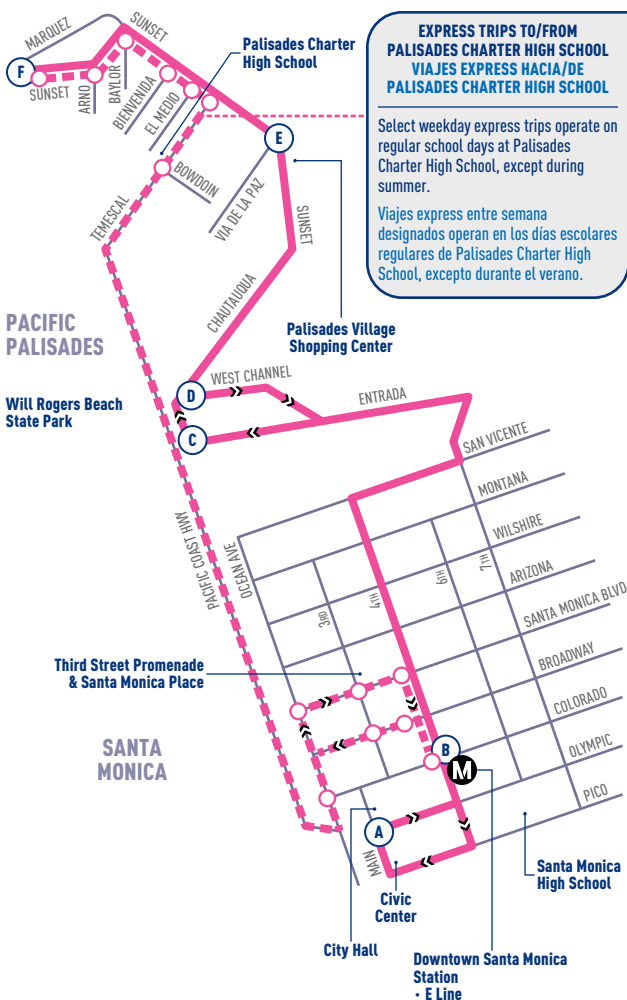

PACIFIC PALISADES

9

EXPRESS TRIPS TO/FROM PALISADES CHARTER HIGH SCHOOL VIAJES EXPRESS HACIA/DE PALISADES CHARTER HIGH SCHOOL

Select weekday express trips operate on regular school days at Palisades Charter High School, except during summer.

Viajes express entre semana designados operan en los días escolares regulares de Palisades Charter High School, excepto durante el verano.

- **A** TIMEPOINT PUNTO DE TIEMPO
- **○** BIG BLUE BUS STOP PARADA DE BIG BLUE BUS
- **---** SELECT TRIPS ONLY VIAJES DESIGNADOS
- **M** METRO RAIL STATION ESTACIÓN DE METRO RAIL