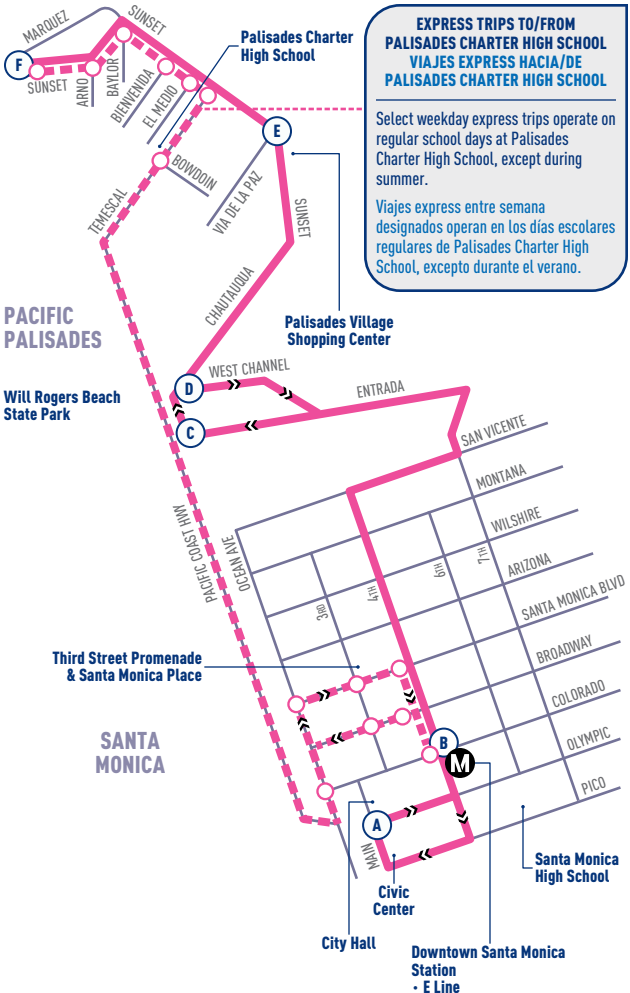

PACIFIC PALISADES

9

EXPRESS TRIPS TO/FROM PALISADES CHARTER HIGH SCHOOL VIAJES EXPRESS HACIA/DE PALISADES CHARTER HIGH SCHOOL

Select weekday express trips operate on regular school days at Palisades Charter High School, except during summer.

Viajes express entre semana designados operan en los días escolares regulares de Palisades Charter High School, excepto durante el verano.

- **A** TIMEPOINT PUNTO DE TIEMPO
- **○** BIG BLUE BUS STOP PARADA DE BIG BLUE BUS
- **---** SELECT TRIPS ONLY VIAJES DESIGNADOS
- **M** METRO RAIL STATION ESTACIÓN DE METRO RAIL