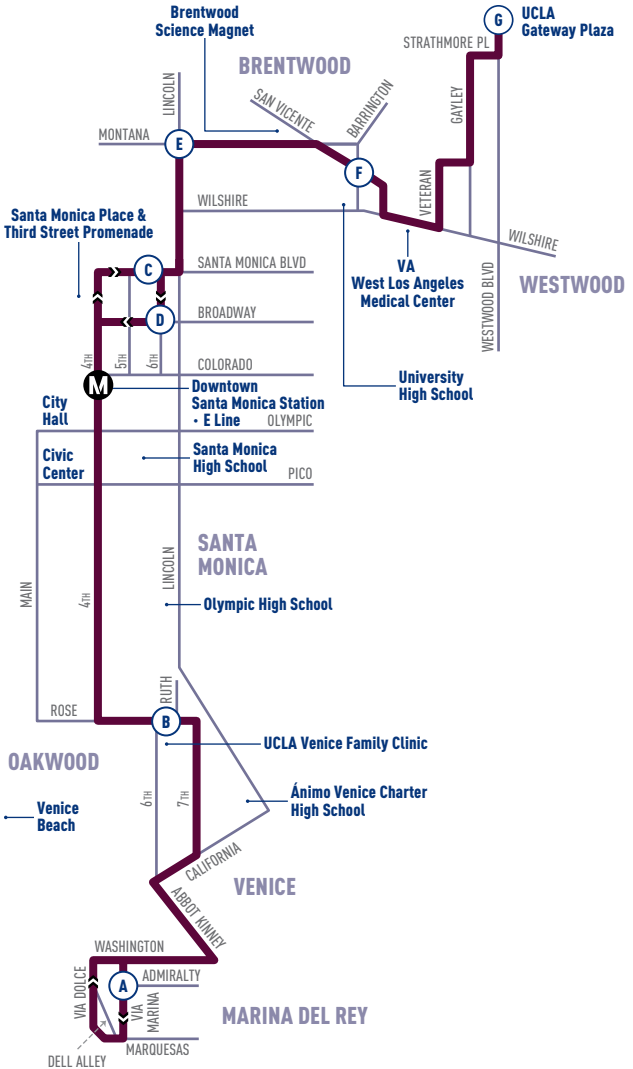

**MARINA DEL REY –
ABBOT KINNEY –
UCLA**

18

- A** TIMEPOINT
PUNTO DE TIEMPO
- M** METRO RAIL STATION
ESTACIÓN DE METRO RAIL

WEEKDAY | DURANTE LA SEMANA

MARINA DEL REY
TO UCLA

VIA MARINA & ADMIRALTY	ROSE & RUTH	SANTA MONICA & 6 TH	LINCOLN & MONTANA	SAN VICENTE & BARRINGTON	UCLA GATEWAY PLAZA
A	B	C	E	F	G
6:44	6:58	7:10	7:16	7:29	7:44
7:14	7:29	7:42	7:48	8:02	8:20
7:44	7:59	8:12	8:18	8:32	8:50
8:15	8:30	8:43	8:49	9:03	9:21
8:46	9:01	9:14	9:20	9:34	9:48
9:17	9:32	9:45	9:51	10:05	10:19
9:41	9:56	10:09	10:15	10:29	10:43
10:06	10:21	10:34	10:40	10:54	11:08
10:31	10:46	10:59	11:05	11:19	11:33
11:01	11:16	11:29	11:35	11:49	12:03
11:31	11:46	11:59	12:05	12:20	12:34
12:01	12:16	12:29	12:35	12:50	1:04
12:31	12:46	12:59	1:05	1:20	1:34
1:01	1:16	1:29	1:35	1:50	2:04
1:29	1:44	1:58	2:04	2:21	2:36
1:59	2:14	2:28	2:34	2:51	3:06
2:29	2:44	2:58	3:06	3:23	3:41
2:59	3:14	3:28	3:36	3:53	4:11
3:29	3:44	3:58	4:06	4:23	4:41
4:00	4:15	4:29	4:37	4:54	5:12
4:29	4:45	4:59	5:08	5:25	5:43
4:59	5:15	5:29	5:38	5:55	6:13
5:29	5:45	5:59	6:08	6:25	6:43
5:59	6:15	6:29	6:38	6:55	7:13
6:30	6:45	6:58	7:06	7:20	7:36
7:00	7:15	7:27	7:33	7:46	7:59
7:30	7:45	7:57	8:03	8:16	8:29