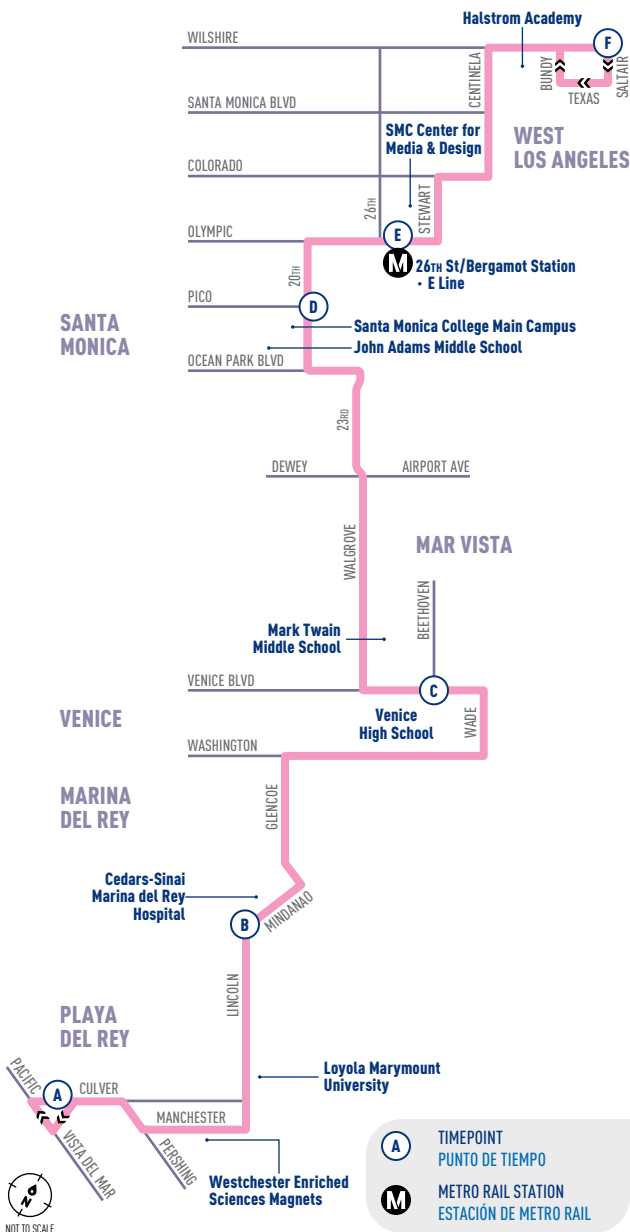

PLAYA DEL REY – WILSHIRE BLVD/BUNDY DR

16

MONDAY-FRIDAY SERVICE ONLY
SERVICIO SÓLO DE LUNES A VIERNES

WEEKDAY | DURANTE LA SEMANA

PLAYA DEL REY TO WILSHIRE BLVD/BUNDY DR

CULVER & VISTA DEL MAR A	LINCOLN & MINDANAO B	VENICE & BEETHOVEN C	20 TH & PICO (SANTA MONICA COLLEGE) D	OLYMPIC & 26 TH (26 TH ST/BERGAMOT STATION) E	SALT AIR & WILSHIRE F
6:00	6:17	6:27	6:37	6:41	6:50
6:26	6:43	6:53	7:03	7:07	7:16
6:52	7:11	7:22	7:33	7:37	7:47
7:18	7:37	7:48	7:59	8:03	8:13
7:44	8:03	8:15	8:27	8:32	8:43
8:10	8:29	8:41	8:53	8:58	9:09
8:37	8:56	9:08	9:20	9:25	9:36
9:04	9:23	9:35	9:47	9:52	10:03
9:31	9:50	10:01	10:12	10:18	10:28
9:58	10:17	10:27	10:37	10:42	10:53
10:25	10:44	10:54	11:04	11:09	11:20
10:52	11:11	11:21	11:31	11:36	11:47
11:19	11:38	11:48	11:58	12:03	12:14
11:46	12:05	12:15	12:25	12:30	12:41
12:13	12:32	12:42	12:52	12:57	1:08
12:40	12:59	1:09	1:19	1:24	1:35
1:07	1:26	1:36	1:46	1:51	2:02
1:34	1:53	2:03	2:13	2:18	2:29
2:01	2:20	2:30	2:40	2:45	2:56
2:28	2:47	2:58	3:08	3:13	3:26
2:56	3:15	3:26	3:36	3:41	3:54
3:26	3:45	3:56	4:06	4:11	4:24
3:56	4:15	4:26	4:36	4:41	4:54
4:26	4:45	4:56	5:06	5:11	5:24
4:56	5:15	5:26	5:36	5:41	5:54
5:26	5:45	5:56	6:06	6:11	6:24
6:00	6:19	6:29	6:39	6:43	6:54