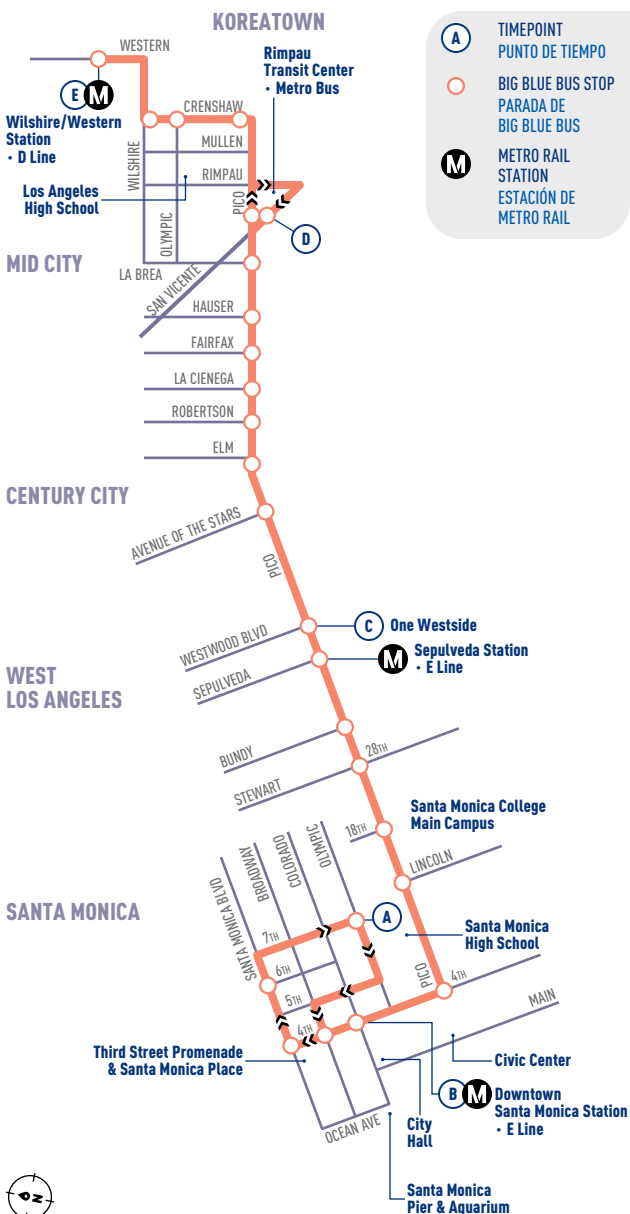

# PICO BLVD

MONDAY-FRIDAY SERVICE ONLY  
SERVICIO SÓLO DE LUNES A VIERNES

DOWNTOWN SANTA MONICA  
TO WILSHIRE/WESTERN STATION D LINE

7 <sup>TH</sup> & OLYMPIC <b>(A)</b>	4 <sup>TH</sup> & SANTA MONICA PLACE (DOWNTOWN SANTA MONICA STATION)	PICO & SEPULVEDA (SEPULVEDA STATION)	WESTERN & WILSHIRE (WILSHIRE/ WESTERN STATION)
6:40	6:44	7:00	7:37
7:00	7:04	7:20	7:57
7:20	7:24	7:40	8:17
7:40	7:44	8:00	8:37
8:00	8:04	8:24	9:02
8:20	8:24	8:44	9:22
8:40	8:44	9:04	9:42
9:00	9:04	9:24	10:02
9:20	9:24	9:44	10:22
9:40	9:44	10:04	10:42
10:00	10:04	10:24	11:02
10:20	10:24	10:44	11:22
10:40	10:44	11:04	11:42
11:00	11:04	11:24	<b>12:02</b>
11:20	11:24	11:44	<b>12:22</b>
11:40	11:44	<b>12:04</b>	<b>12:42</b>
<b>12:00</b>	<b>12:04</b>	<b>12:24</b>	<b>1:02</b>
<b>12:20</b>	<b>12:24</b>	<b>12:44</b>	<b>1:22</b>
<b>12:40</b>	<b>12:44</b>	<b>1:04</b>	<b>1:42</b>
<b>1:00</b>	<b>1:04</b>	<b>1:27</b>	<b>2:07</b>
<b>1:20</b>	<b>1:24</b>	<b>1:47</b>	<b>2:27</b>
<b>1:40</b>	<b>1:44</b>	<b>2:07</b>	<b>2:47</b>
<b>2:00</b>	<b>2:04</b>	<b>2:28</b>	<b>3:09</b>
<b>2:15</b>	<b>2:19</b>	<b>2:43</b>	<b>3:24</b>
<b>2:30</b>	<b>2:34</b>	<b>2:58</b>	<b>3:39</b>
<b>2:45</b>	<b>2:49</b>	<b>3:13</b>	<b>3:54</b>
<b>3:00</b>	<b>3:04</b>	<b>3:39</b>	<b>4:27</b>
<b>3:15</b>	<b>3:19</b>	<b>3:54</b>	<b>4:42</b>
<b>3:30</b>	<b>3:34</b>	<b>4:09</b>	<b>4:57</b>
<b>3:45</b>	<b>3:49</b>	<b>4:24</b>	<b>5:12</b>
<b>4:00</b>	<b>4:04</b>	<b>4:39</b>	<b>5:27</b>
<b>4:15</b>	<b>4:19</b>	<b>4:54</b>	<b>5:42</b>
<b>4:30</b>	<b>4:34</b>	<b>5:09</b>	<b>5:57</b>
<b>4:45</b>	<b>4:49</b>	<b>5:24</b>	<b>6:12</b>
<b>5:00</b>	<b>5:04</b>	<b>5:39</b>	<b>6:27</b>
<b>5:20</b>	<b>5:24</b>	<b>5:59</b>	<b>6:47</b>
<b>5:40</b>	<b>5:44</b>	<b>6:15</b>	<b>7:02</b>
<b>6:02</b>	<b>6:06</b>	<b>6:37</b>	<b>7:24</b>
<b>6:23</b>	<b>6:27</b>	<b>6:58</b>	<b>7:45</b>
<b>6:50</b>	<b>6:54</b>	<b>7:12</b>	<b>7:47</b>