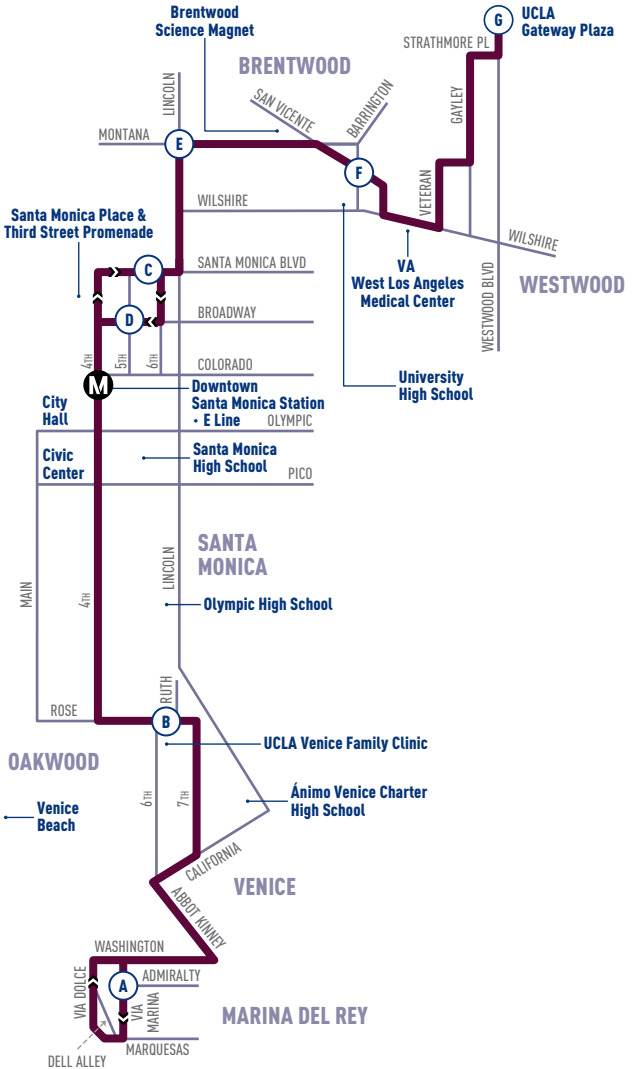

**MARINA DEL REY –
ABBOT KINNEY –
UCLA**

18

- A** TIMEPOINT
PUNTO DE TIEMPO
- M** METRO RAIL STATION
ESTACIÓN DE METRO RAIL

MARINA DEL REY
TO UCLA

VIA MARINA & ADMIRALTY	ROSE & RUTH	SANTA MONICA & 6 TH	LINCOLN & MONTANA	SAN VICENTE & BARRINGTON	UCLA GATEWAY PLAZA
A	B	C	E	F	G
6:44	6:58	7:10	7:16	7:29	7:44
7:14	7:29	7:42	7:48	8:02	8:20
7:44	7:59	8:12	8:18	8:32	8:50
8:15	8:30	8:43	8:49	9:03	9:21
8:46	9:01	9:14	9:20	9:34	9:48
9:17	9:32	9:45	9:51	10:05	10:19
9:41	9:56	10:09	10:15	10:29	10:43
10:06	10:21	10:34	10:40	10:54	11:08
10:31	10:46	10:59	11:05	11:19	11:33
11:01	11:16	11:29	11:35	11:49	12:03
11:31	11:46	11:59	12:05	12:20	12:34
12:01	12:16	12:29	12:35	12:50	1:04
12:31	12:46	12:59	1:05	1:20	1:34
1:01	1:16	1:29	1:35	1:50	2:04
1:29	1:44	1:58	2:04	2:21	2:36
1:59	2:14	2:28	2:34	2:51	3:06
2:29	2:44	2:58	3:06	3:23	3:41
2:59	3:14	3:28	3:36	3:53	4:11
3:29	3:44	3:58	4:06	4:23	4:41
4:00	4:15	4:29	4:37	4:54	5:12
4:29	4:45	4:59	5:08	5:25	5:43
4:59	5:15	5:29	5:38	5:55	6:13
5:29	5:45	5:59	6:08	6:25	6:43
5:59	6:15	6:29	6:38	6:55	7:13
6:30	6:45	6:58	7:06	7:20	7:36
7:00	7:15	7:27	7:33	7:46	7:59
7:30	7:45	7:57	8:03	8:16	8:29

MARINA DEL REY
TO UCLA

VIA MARINA & ADMIRALTY	ROSE & RUTH	SANTA MONICA & 6 TH	LINCOLN & MONTANA	SAN VICENTE & BARRINGTON	UCLA GATEWAY PLAZA
A	B	C	E	F	G
8:18	8:31	8:42	8:47	8:59	9:11
8:48	9:01	9:12	9:17	9:29	9:41
9:17	9:30	9:43	9:49	10:02	10:14
9:42	9:55	10:08	10:14	10:27	10:39
10:05	10:19	10:33	10:39	10:52	11:05
10:30	10:44	10:58	11:04	11:17	11:30
11:00	11:14	11:28	11:34	11:47	12:00
11:30	11:44	11:58	12:04	12:17	12:30
11:58	12:13	12:29	12:36	12:50	1:03
12:28	12:43	12:59	1:06	1:20	1:33
12:58	1:13	1:29	1:36	1:50	2:03
1:28	1:43	1:59	2:06	2:20	2:33
1:57	2:12	2:29	2:37	2:51	3:04
2:27	2:42	2:59	3:07	3:21	3:34
2:57	3:12	3:29	3:37	3:51	4:04
3:27	3:42	3:59	4:07	4:21	4:34
3:57	4:12	4:29	4:37	4:51	5:04
4:27	4:42	4:59	5:07	5:21	5:34
4:57	5:12	5:29	5:37	5:51	6:04
5:27	5:42	5:59	6:07	6:21	6:34
5:57	6:12	6:29	6:37	6:51	7:04
6:27	6:42	6:57	7:04	7:16	7:29